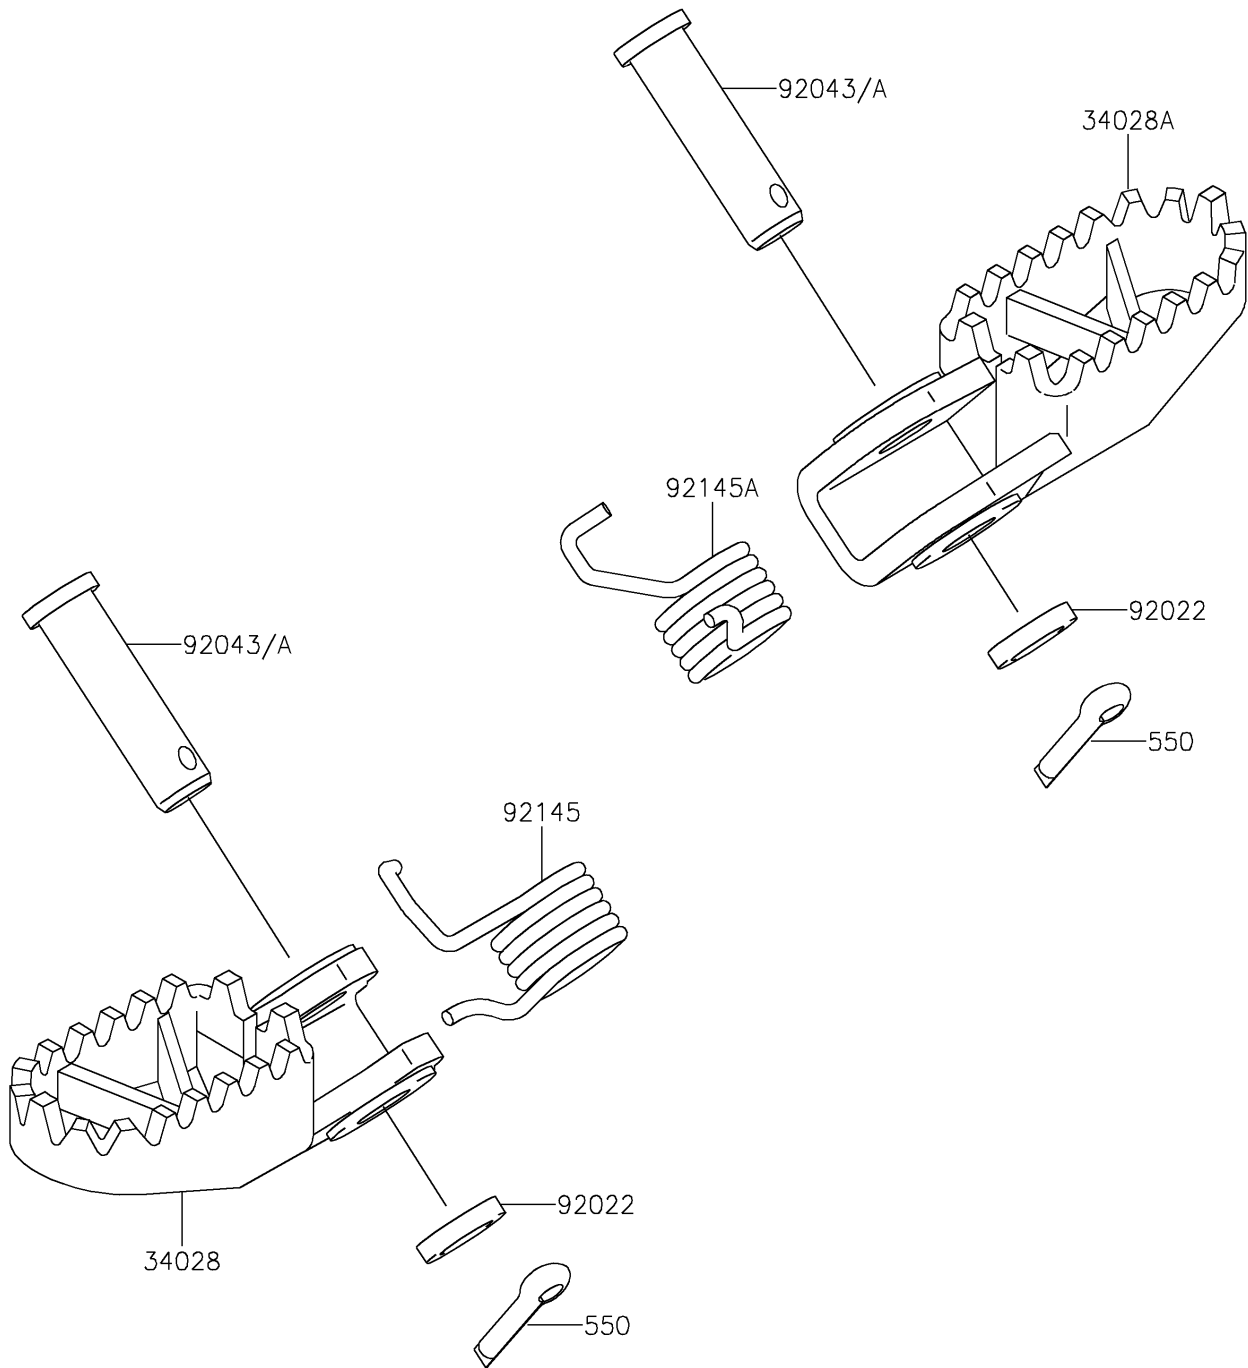

2021 KX™ 65 PARTS DIAGRAM

Footrests

F2160

2021 KX™ 65 PARTS LIST

Footrests

ITEM NAME	PART NUMBER	QUANTITY
STEP,LH,SILVER (Ref # 34028)	34028-1529-CE	1
STEP,RH,SILVER (Ref # 34028A)	34028-1530-CE	1
WASHER,10.2X16X1 (Ref # 92022)	92022-1829	2
PIN,10X37.5 (Ref # 92043)	92043-1643	2
SPRING,STEP,LH (Ref # 92145)	92145-1106	1
SPRING,STEP,RH (Ref # 92145A)	92145-1107	1
PIN-COTTER,3.0X20 (Ref # 550)	550S3020	2