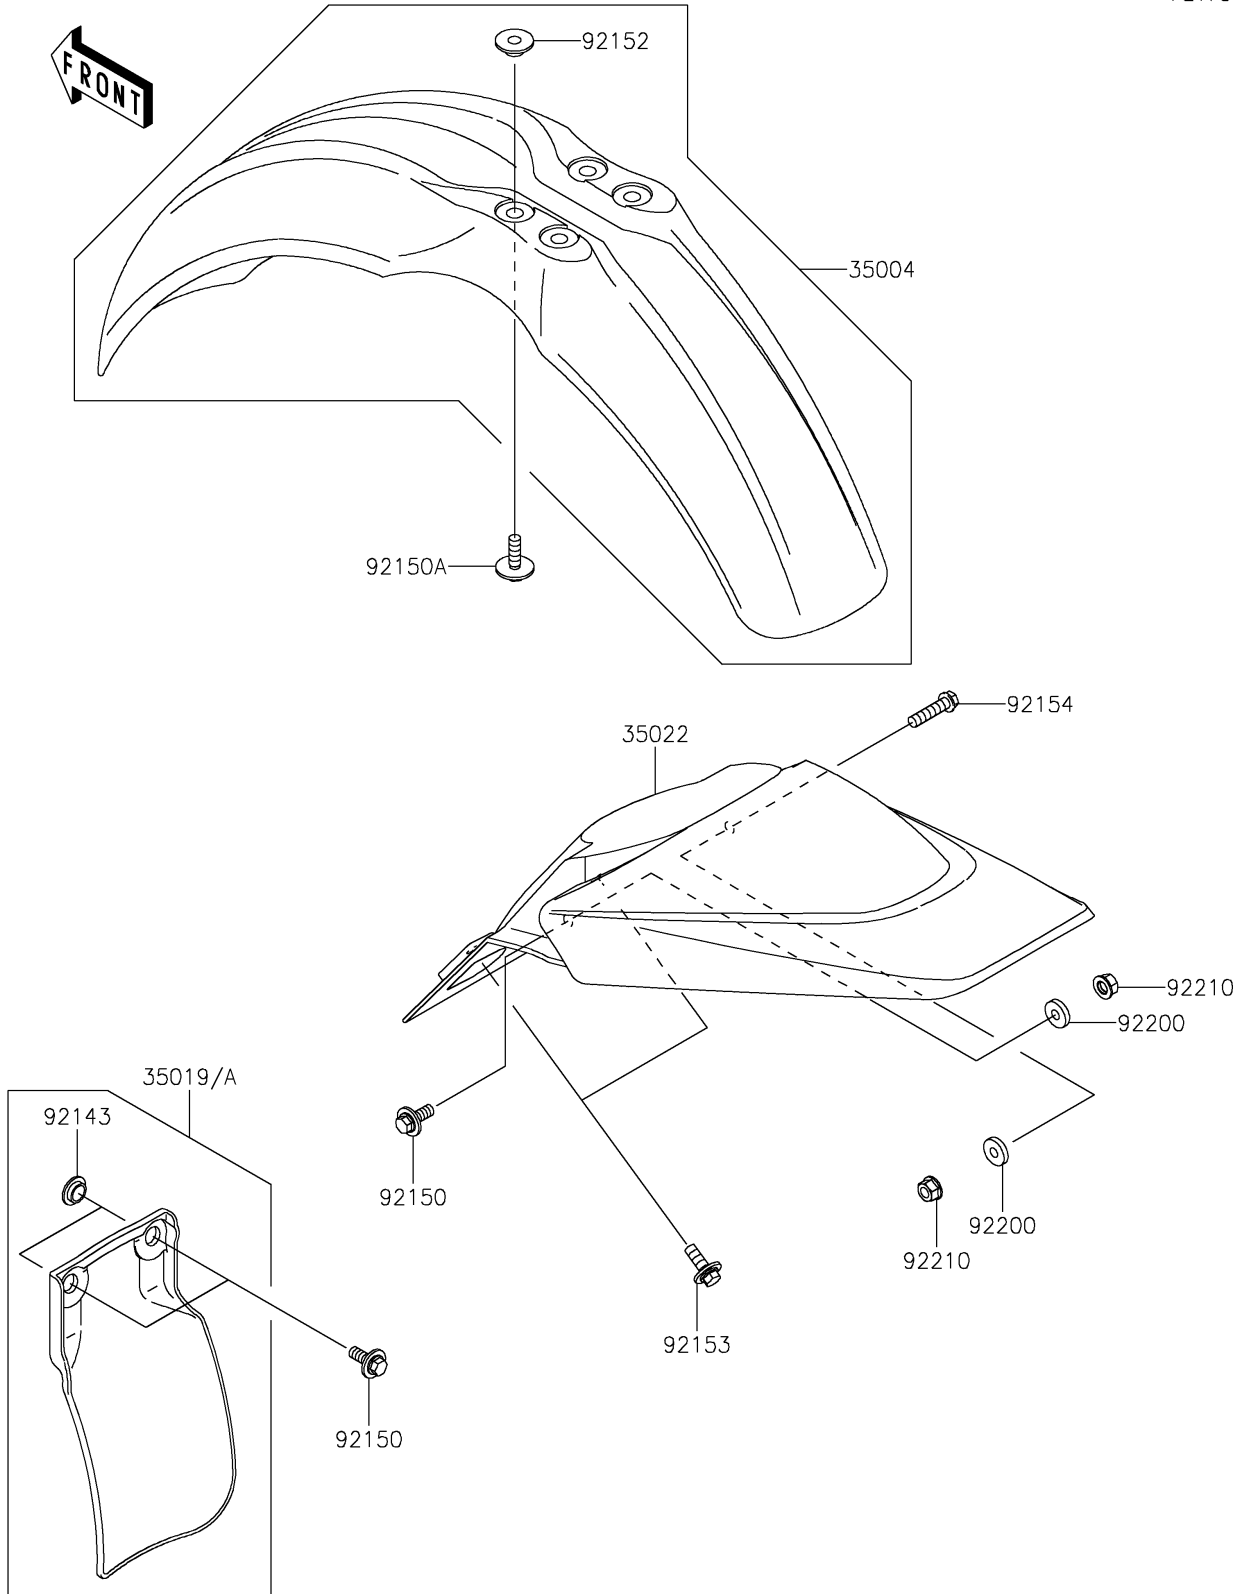

2021 KX™ 65 PARTS DIAGRAM

Fenders

F2170

2021 KX™ 65 PARTS LIST

Fenders

ITEM NAME	PART NUMBER	QUANTITY
FENDER-FRONT,L.GREEN (Ref # 35004)	35004-1416-290	1
FLAP,REAR FENDER,BLACK (Ref # 35019)	35019-1395-6D	1
FENDER-COMP-REAR,L.GREEN (Ref # 35022)	35022-1342-290	1
COLLAR (Ref # 92143)	92143-1196	2
BOLT,FLANGED,6X16 (Ref # 92150)	92150-1506	3
BOLT,6X20 (Ref # 92150A)	92150-1801	4
COLLAR (Ref # 92152)	92152-1255	4
BOLT,6X20 (Ref # 92153)	92153-0502	2
BOLT,FLANGED,6X25 (Ref # 92154)	92154-0520	1
WASHER,6.5X20X1.6 (Ref # 92200)	92200-0283	2
NUT,FLANGED,6MM (Ref # 92210)	92210-0630	2