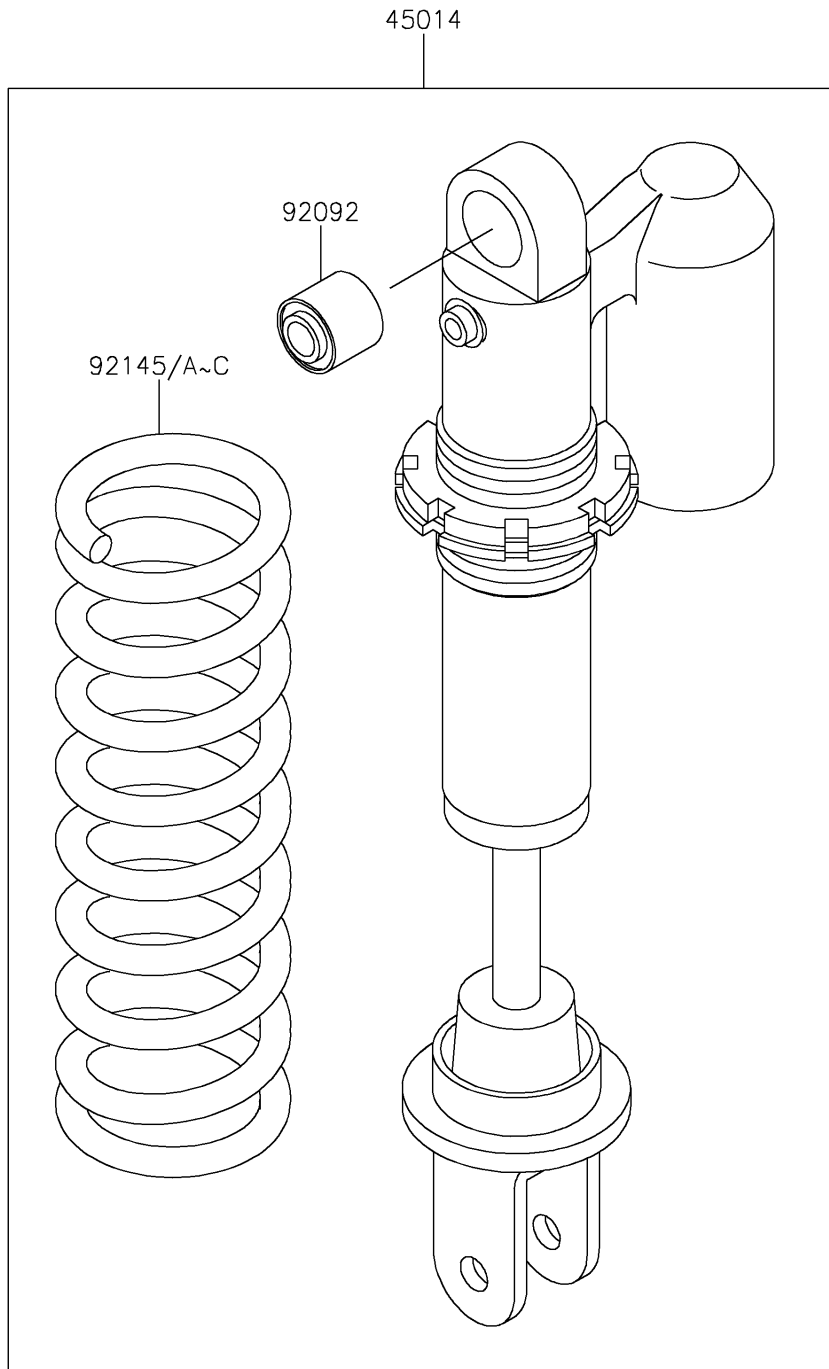

2021 KX™ 65 PARTS DIAGRAM

Shock Absorber(s)

F2280

2021 KX™ 65 PARTS LIST

Shock Absorber(s)

ITEM NAME	PART NUMBER	QUANTITY
SHOCKABSORBER,BLACK (Ref # 45014)	45014-0120-10	1
BUSHING-RUBBER (Ref # 92092)	92092-1078	1
SPRING,SHOCK,K=44.1N/MM,BLK (Ref # 92145)	92145-1474-10	1
SPRING,SHOCK,K=46.1N/MM,BLK (Ref # 92145A)	92145-1475-10	1
SPRING,SHOCK,K=48.1N/MM,BLK (Ref # 92145B)	92145-1476-10	1
SPRING,SHOCK,K=50.0N/MM,BLK (Ref # 92145C)	92145-1477-10	1