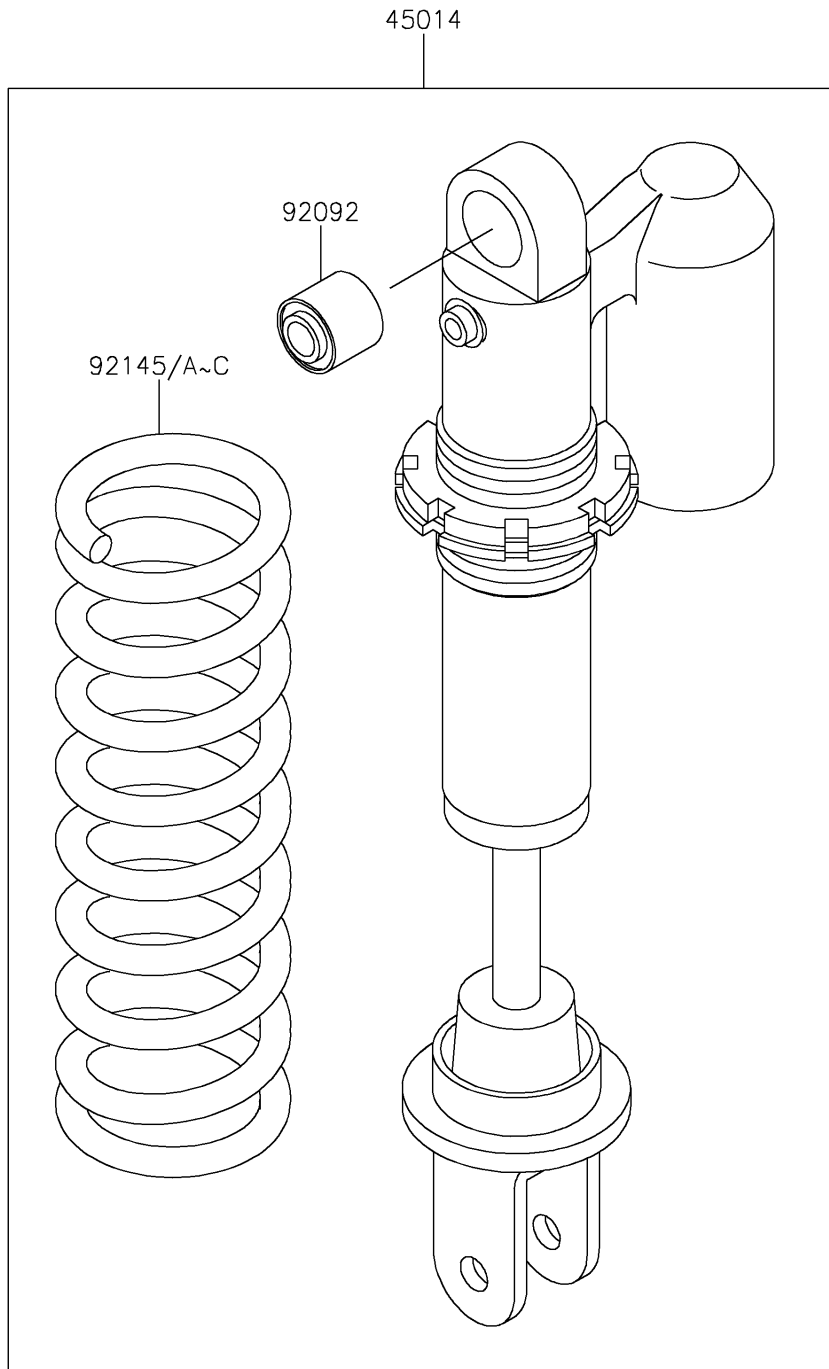

2025 KX™ 65 PARTS DIAGRAM

Shock Absorber(s)

F2280

2025 KX™ 65 PARTS LIST

Shock Absorber(s)

ITEM NAME	PART NUMBER	QUANTITY
SHOCKABSORBER,BLACK (Ref # 45014)	45014-0120-10	1
BUSHING-RUBBER (Ref # 92092)	92092-1078	1
SPRING,SHOCK,K=44.1N/MM,BLK (Ref # 92145)	92145-1474-10	1
SPRING,SHOCK,K=46.1N/MM,BLK (Ref # 92145A)	92145-1475-10	1
SPRING,SHOCK,K=48.1N/MM,BLK (Ref # 92145B)	92145-1476-10	1
SPRING,SHOCK,K=50.0N/MM,BLK (Ref # 92145C)	92145-1477-10	1