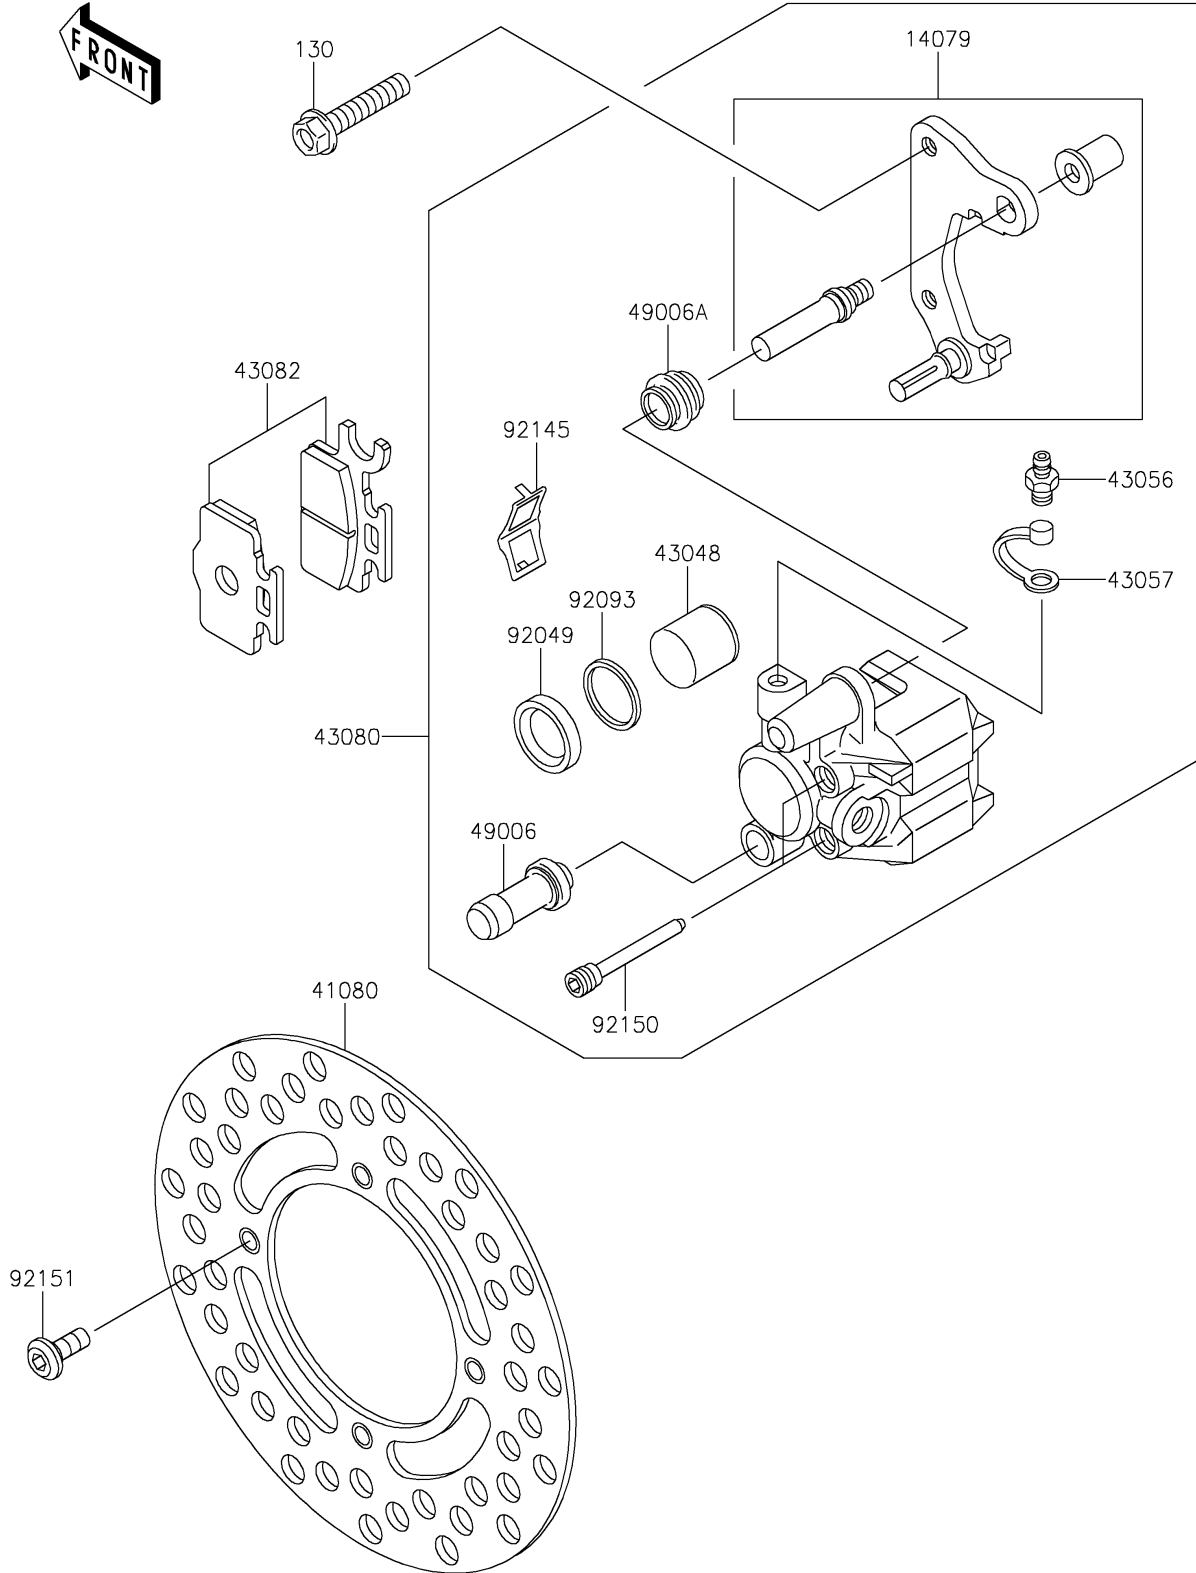

2021 KX™ 65 PARTS DIAGRAM

Front Brake

F2292

2021 KX™ 65 PARTS LIST

Front Brake

ITEM NAME	PART NUMBER	QUANTITY
HOLDER-ASSY,FRONT CALIPER (Ref # 14079)	14079-1130	1
DISC (Ref # 41080)	41080-1470	1
PISTON-CALIPER (Ref # 43048)	43048-1089	1
BREATHER (Ref # 43056)	43056-1055	1
CAP-BREATHER (Ref # 43057)	43057-1001	1
CALIPER-SUB-ASSY,FR (Ref # 43080)	43080-0035	1
PAD-ASSY-BRAKE (Ref # 43082)	43082-0042	1
BOOT,CALIPER (Ref # 49006)	49006-1088	1
BOOT,CALIPER (Ref # 49006A)	49006-1242	1
SEAL-OIL,PISTON (Ref # 92049)	92049-1331	1
SEAL,PISTON (Ref # 92093)	92093-1272	1
SPRING,PAD (Ref # 92145)	92145-1269	1
BOLT (Ref # 92150)	92150-1144	2
BOLT,DISC PLATE,6MM (Ref # 92151)	92151-1799	4
BOLT-FLANGED,8X40 (Ref # 130)	130CA0840	2