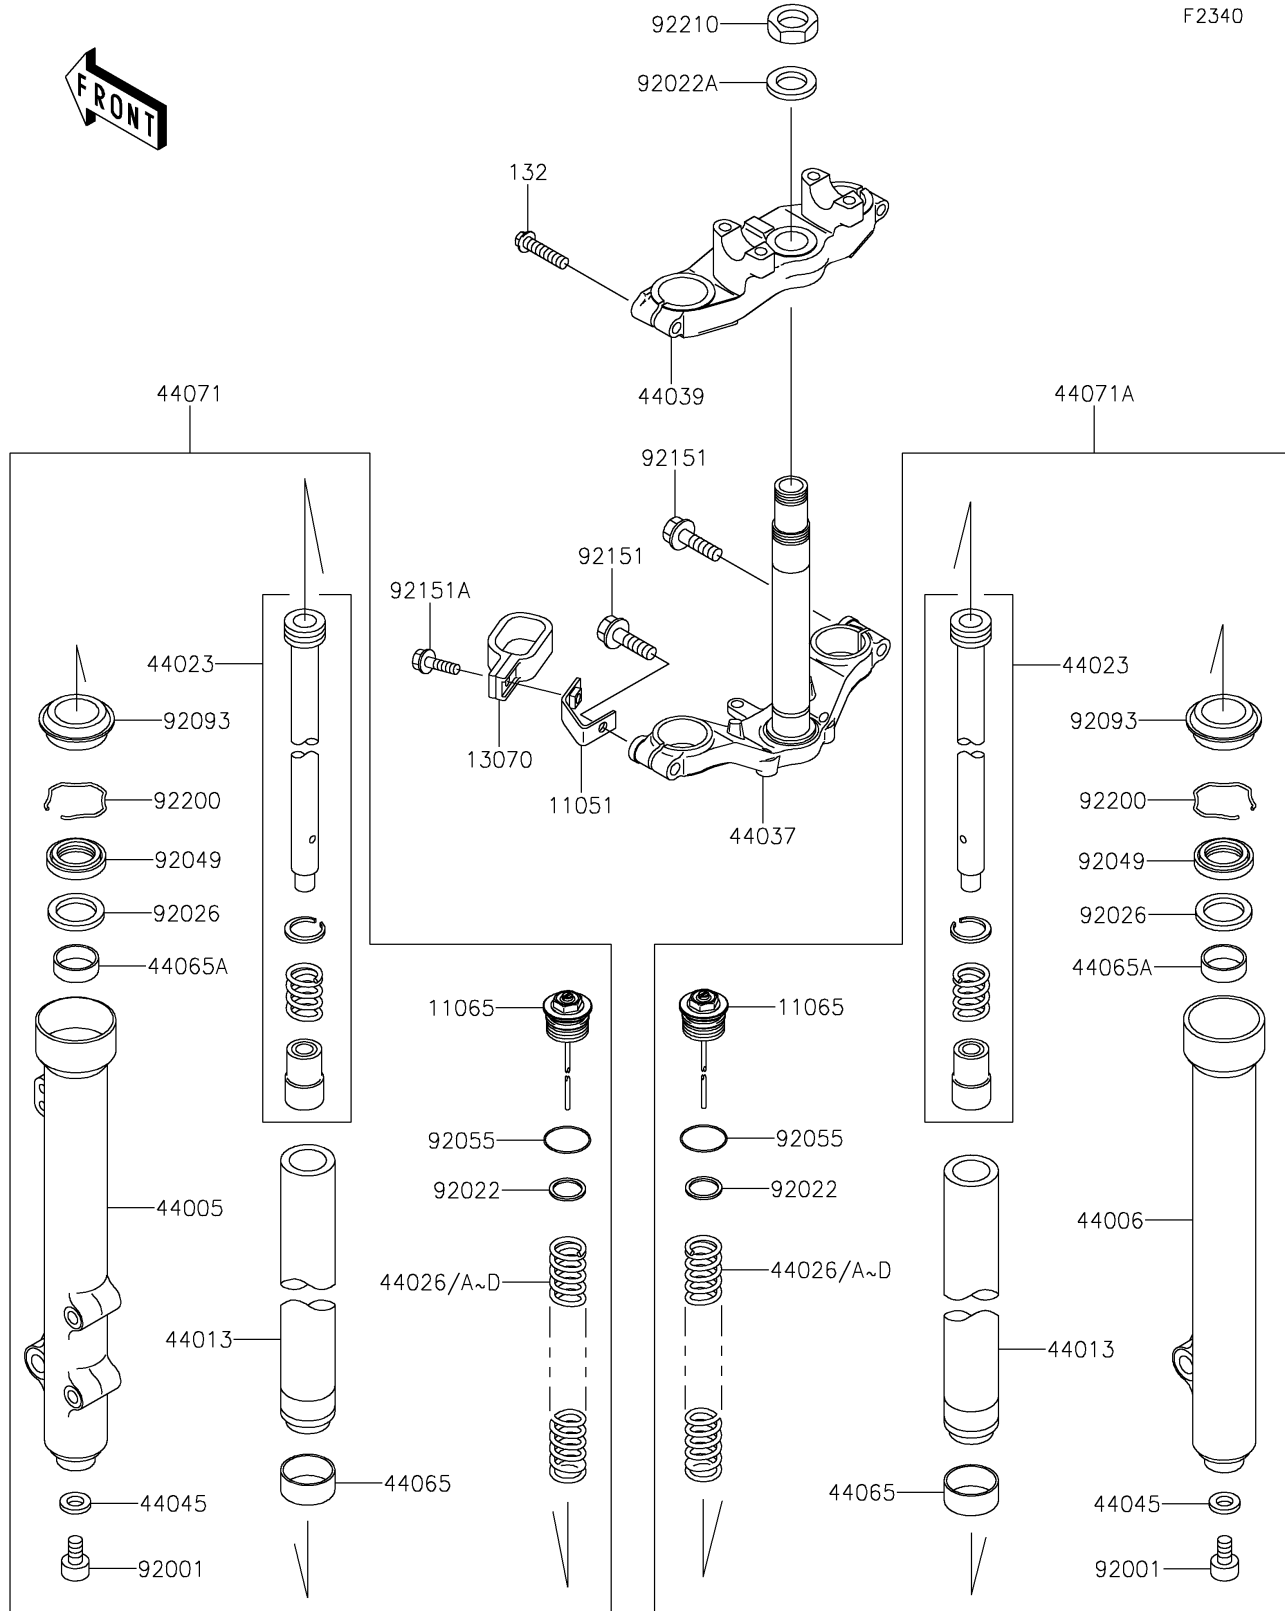

2024 KX™65 PARTS DIAGRAM

Front Fork

F2340

2024 KX™65 PARTS LIST

Front Fork

ITEM NAME	PART NUMBER	QUANTITY
BRACKET,BRAKE HOSE GUIDE (Ref # 11051)	11051-1892	1
CAP,FORK TOP,G.B.GREEN (Ref # 11065)	11065-0746-50Y	2
GUIDE,BRAKE HOSE (Ref # 13070)	13070-1349	1
PIPE-LEFT FORK OUTER,P.SILVER (Ref # 44005)	44005-0042-458	1
PIPE-RIGHT FORK OUTER,P.SILVER (Ref # 44006)	44006-0042-458	1
PIPE-FORK INNER (Ref # 44013)	44013-1496	2
CYLINDER-SET-FORK (Ref # 44023)	44023-1161	2
SPRING-FRONT FORK,K=2.55N/MM (Ref # 44026)	44026-1735	2
SPRING-FRONT FORK,K=2.65N/MM (Ref # 44026A)	44026-1736	2
SPRING-FRONT FORK,K=2.75N/MM (Ref # 44026B)	44026-1737	2
SPRING-FRONT FORK,K=2.84N/MM (Ref # 44026C)	44026-1738	2
SPRING-FRONT FORK,K=2.45N/MM (Ref # 44026D)	44026-1739	2
HOLDER-FORK UNDER,F.BLACK (Ref # 44037)	44037-0023-21	1
HOLDER-FORK UPPER,F.BLACK (Ref # 44039)	44039-0022-21	1
GASKET,FORK CYLINDER BOLT (Ref # 44045)	44045-051	2
BUSHING-FRONT FORK,INNER PIPE (Ref # 44065)	44065-1123	2
BUSHING-FRONT FORK (Ref # 44065A)	44065-1133	2
DAMPER-ASSY,FORK,LH (Ref # 44071)	44071-0803	1
DAMPER-ASSY,FORK,RH (Ref # 44071A)	44071-0804	1
BOLT,FORK CYLINDER (Ref # 92001)	92001-1464	2
WASHER,FORK SPRING (Ref # 92022)	92022-1841	2
WASHER,STEERING STEM (Ref # 92022A)	92022-1873	1
SPACER (Ref # 92026)	92026-1365	2
SEAL-OIL,FORK OUTER TUBE (Ref # 92049)	92049-1524	2
RING-O,FORK TOP (Ref # 92055)	92055-1367	2
SEAL,FORK OUTER TUBE (Ref # 92093)	92093-1519	2
BOLT,FLANGED,10X35 (Ref # 92151)	92151-1636	2
BOLT,FLANGED,5X16 (Ref # 92151A)	92151-1637	1
WASHER (Ref # 92200)	92200-1496	2

2024 KX™65 PARTS LIST

Front Fork

ITEM NAME	PART NUMBER	QUANTITY
NUT,STEERING STEM,22MM (Ref # 92210)	92210-1521	1
BOLT-FLANGED-SMALL,8X35 (Ref # 132)	132BA0835	2