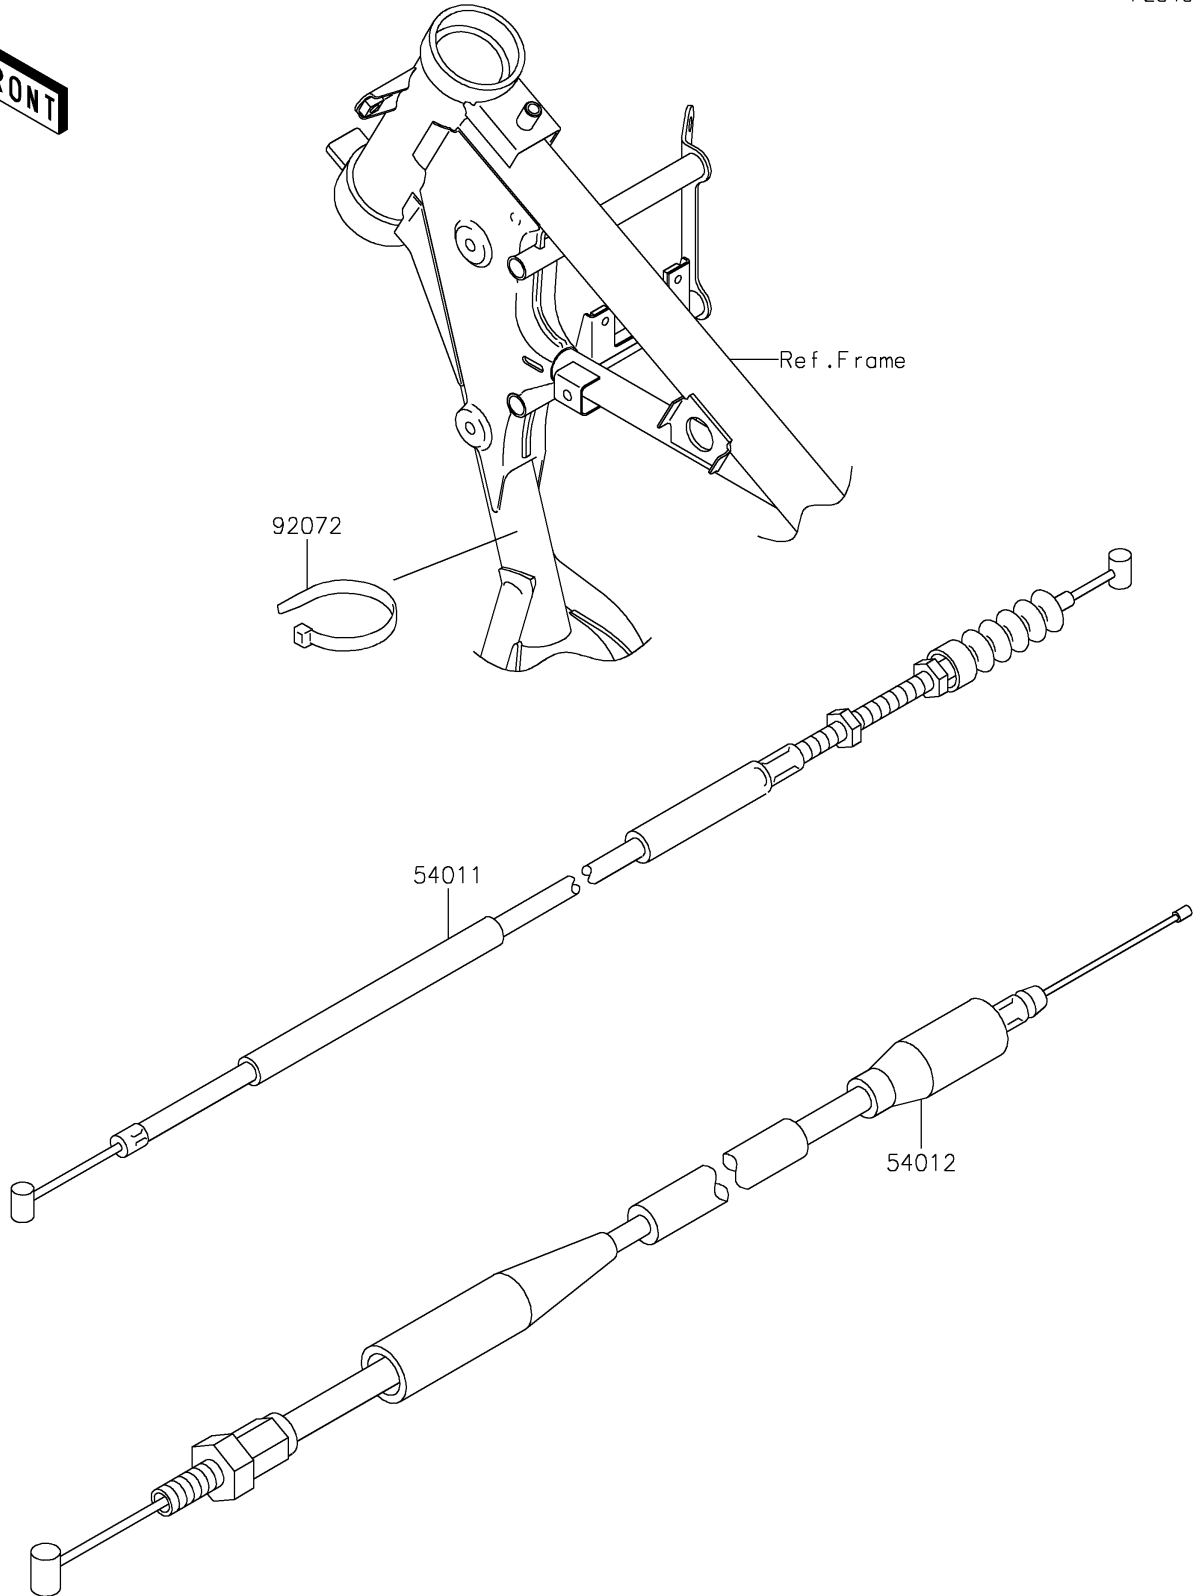

2021 KX™ 65 PARTS DIAGRAM

Cables

F2540

2021 KX™ 65 PARTS LIST

Cables

ITEM NAME	PART NUMBER	QUANTITY
CABLE-CLUTCH (Ref # 54011)	54011-1415	1
CABLE-THROTTLE (Ref # 54012)	54012-0095	1
BAND,L=140 (Ref # 92072)	92072-1293	1