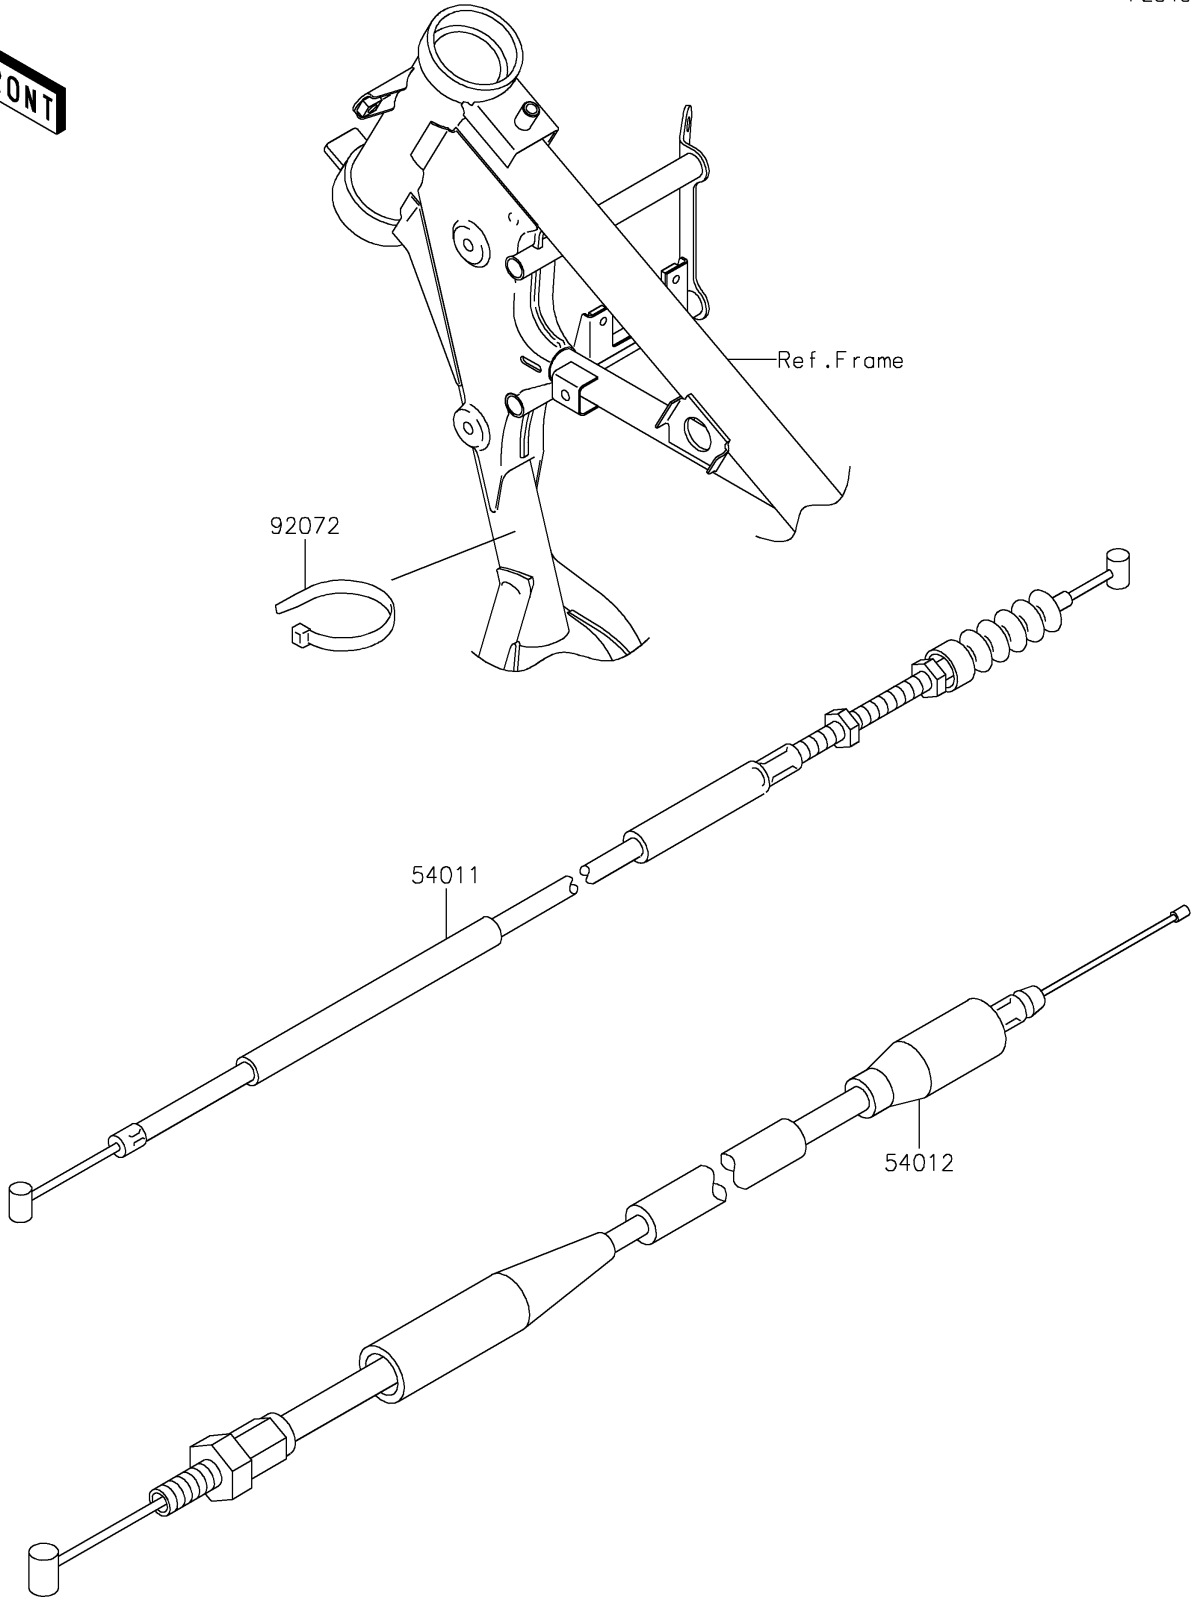

2021 KX™ 65 PARTS DIAGRAM

Cables

F2540

2021 KX™ 65 PARTS LIST

Cables

ITEM NAME	PART NUMBER	QUANTITY
CABLE-CLUTCH (Ref # 54011)	54011-1415	1
CABLE-THROTTLE (Ref # 54012)	54012-0095	1
BAND,L=140 (Ref # 92072)	92072-1293	1