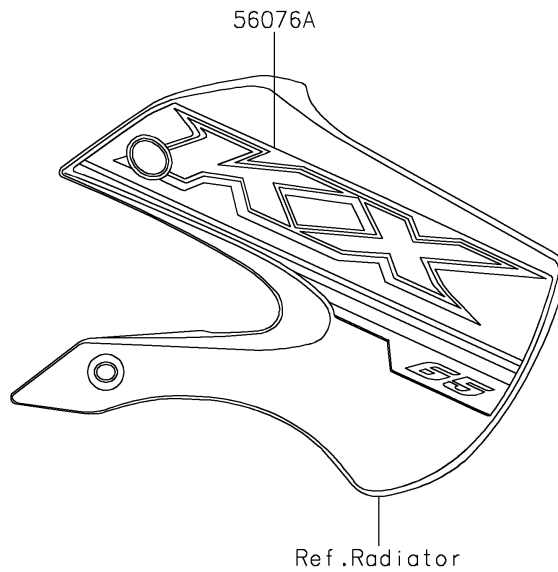

# 2021 KX™ 65 PARTS DIAGRAM

Decals(CMFNN)

F2861

## 2021 KX™ 65 PARTS LIST

Decals(GMFNN)

ITEM NAME	PART NUMBER	QUANTITY
MARK,NUMBER PLATE,K (Ref # 56054)	56054-2249	1
PATTERN,SHROUD,LH (Ref # 56076)	56076-1319	1
PATTERN,SHROUD,RH (Ref # 56076A)	56076-1320	1