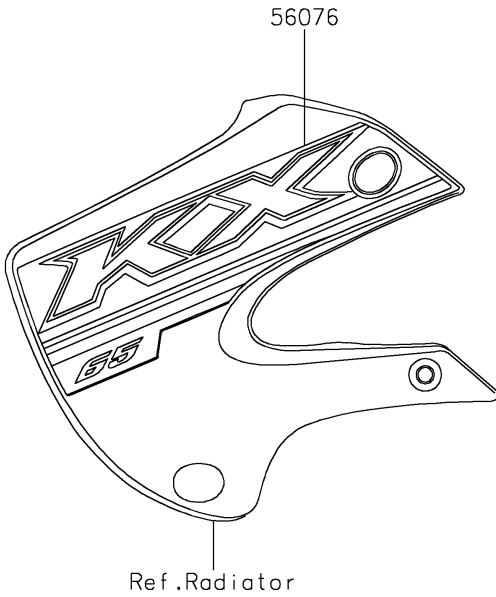

# 2021 KX™ 65 PARTS DIAGRAM

Decals(CMFNN)

F2861

## 2021 KX™ 65 PARTS LIST

Decals(GMFNN)

ITEM NAME	PART NUMBER	QUANTITY
MARK,NUMBER PLATE,K (Ref # 56054)	56054-2249	1
PATTERN,SHROUD,LH (Ref # 56076)	56076-1319	1
PATTERN,SHROUD,RH (Ref # 56076A)	56076-1320	1