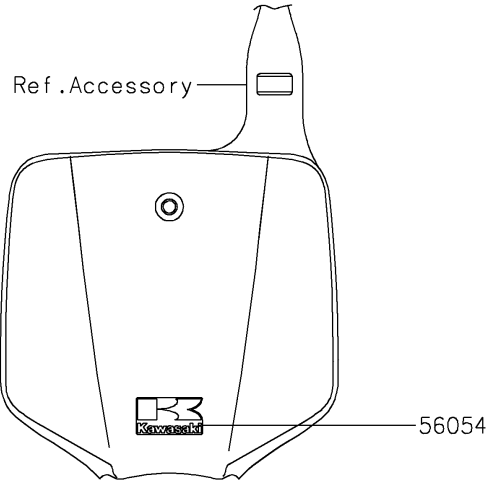

# 2021 KX™ 65 PARTS DIAGRAM

Decals(CMFNN)

F2861

## 2021 KX™ 65 PARTS LIST

Decals(GMFNN)

ITEM NAME	PART NUMBER	QUANTITY
MARK,NUMBER PLATE,K (Ref # 56054)	56054-2249	1
PATTERN,SHROUD,LH (Ref # 56076)	56076-1319	1
PATTERN,SHROUD,RH (Ref # 56076A)	56076-1320	1