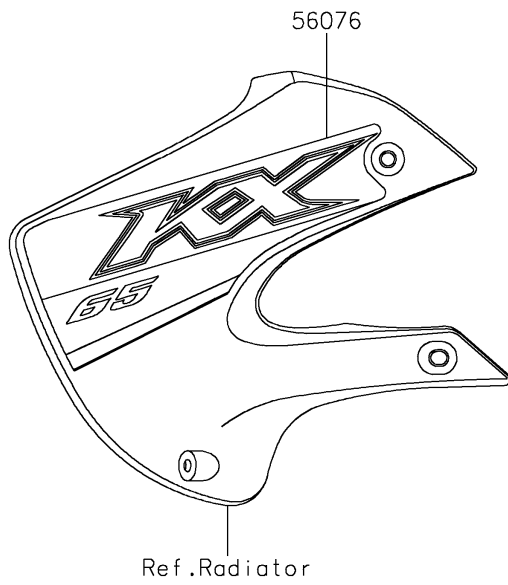

# 2023 KX™ 65 PARTS DIAGRAM

Decals(CNFNN)

F2861A

## 2023 KX™65 PARTS LIST

Decals(CNFNN)

ITEM NAME	PART NUMBER	QUANTITY
MARK,KAWASAKI (Ref # 56054)	56054-2933	1
PATTERN,SHROUD,LH (Ref # 56076)	56076-2425	1
PATTERN,SHROUD,RH (Ref # 56076A)	56076-2426	1