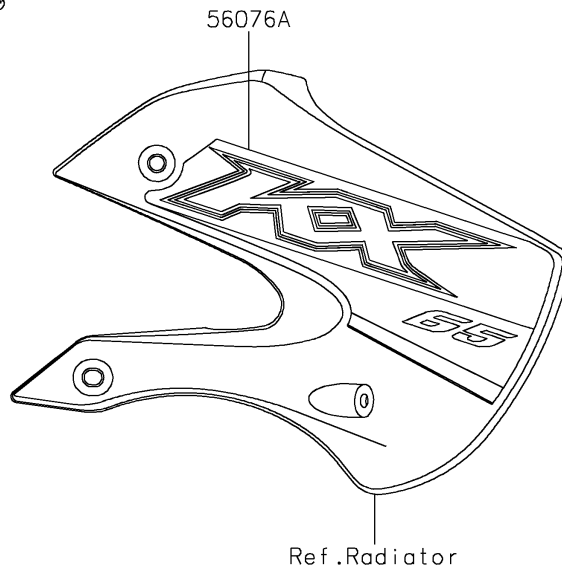

# 2023 KX™ 65 PARTS DIAGRAM

Decals(CNFNN)

F2861A

## 2023 KX™65 PARTS LIST

Decals(CNFNN)

ITEM NAME	PART NUMBER	QUANTITY
MARK,KAWASAKI (Ref # 56054)	56054-2933	1
PATTERN,SHROUD,LH (Ref # 56076)	56076-2425	1
PATTERN,SHROUD,RH (Ref # 56076A)	56076-2426	1