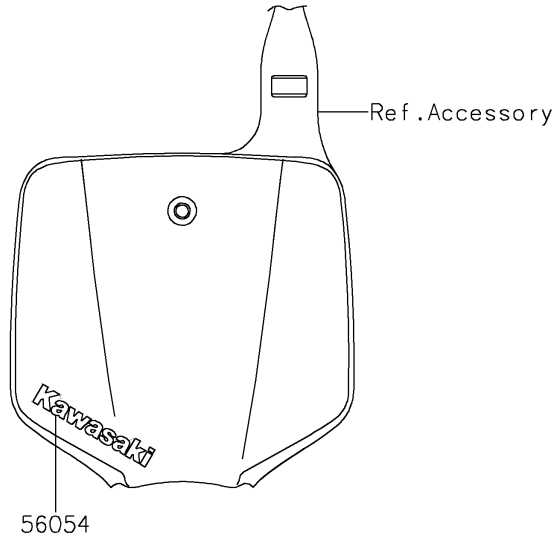

# 2023 KX™ 65 PARTS DIAGRAM

Decals(CNFNN)

F2861A

## 2023 KX™65 PARTS LIST

Decals(CNFNN)

ITEM NAME	PART NUMBER	QUANTITY
MARK,KAWASAKI (Ref # 56054)	56054-2933	1
PATTERN,SHROUD,LH (Ref # 56076)	56076-2425	1
PATTERN,SHROUD,RH (Ref # 56076A)	56076-2426	1