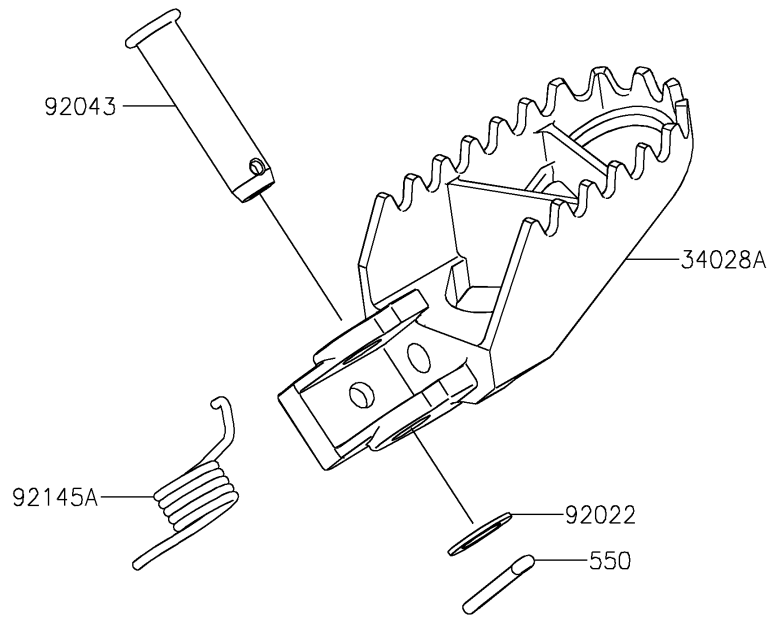

2025 KX112 PARTS DIAGRAM

Footrests

F2160

2025 KX112 PARTS LIST

Footrests

ITEM NAME	PART NUMBER	QUANTITY
STEP,LH,SILVER (Ref # 34028)	34028-1498-CE	1
STEP,RH,SILVER (Ref # 34028A)	34028-1499-CE	1
WASHER,10.2X16X1 (Ref # 92022)	92022-1829	2
PIN,10X37.5 (Ref # 92043)	92043-1764	2
SPRING,STEP,LH (Ref # 92145)	92145-0951	1
SPRING,STEP,RH (Ref # 92145A)	92145-0952	1
PIN-COTTER,3.0X20 (Ref # 550)	550S3020	2