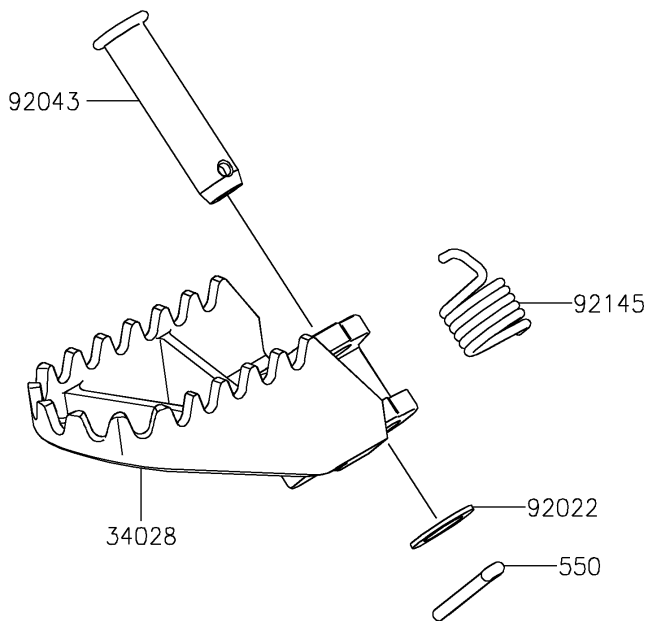

2025 KX112 PARTS DIAGRAM

Footrests

F2160

2025 KX112 PARTS LIST

Footrests

ITEM NAME	PART NUMBER	QUANTITY
STEP,LH,SILVER (Ref # 34028)	34028-1498-CE	1
STEP,RH,SILVER (Ref # 34028A)	34028-1499-CE	1
WASHER,10.2X16X1 (Ref # 92022)	92022-1829	2
PIN,10X37.5 (Ref # 92043)	92043-1764	2
SPRING,STEP,LH (Ref # 92145)	92145-0951	1
SPRING,STEP,RH (Ref # 92145A)	92145-0952	1
PIN-COTTER,3.0X20 (Ref # 550)	550S3020	2