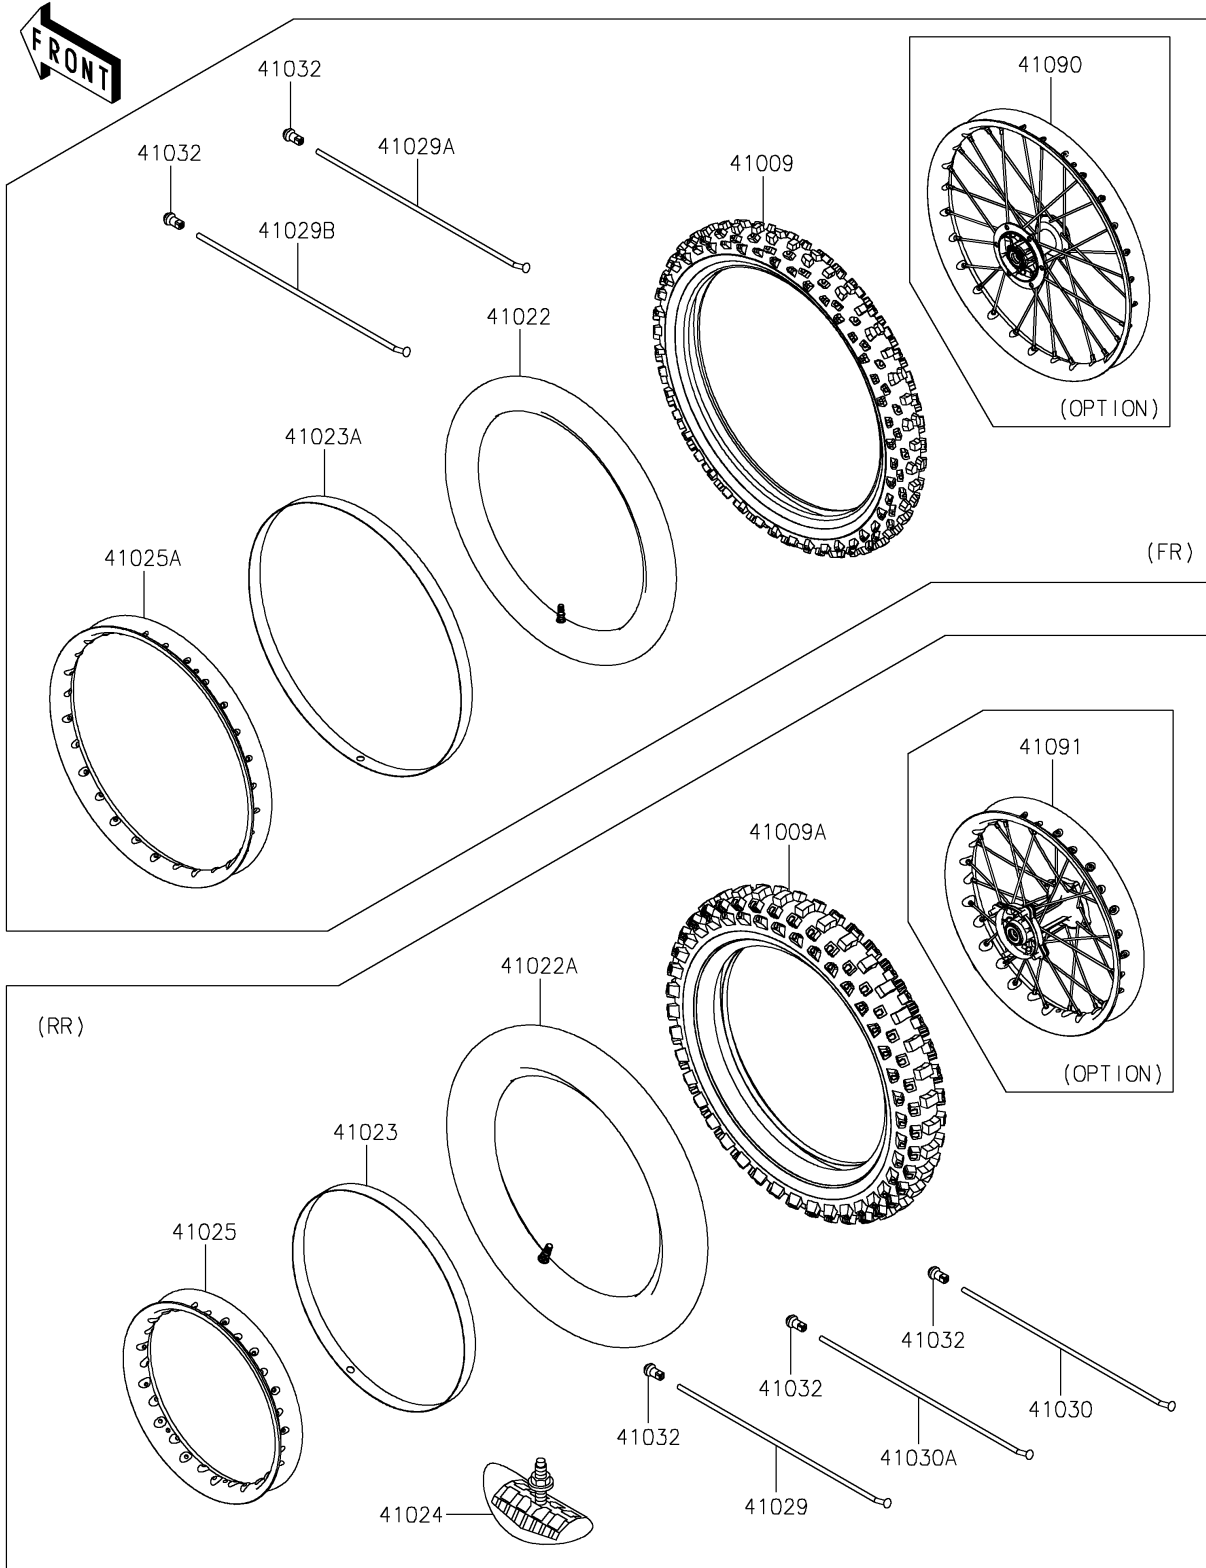

2022 KX™112 PARTS DIAGRAM

Wheels/Tires

F2210

2022 KX™112 PARTS LIST

Wheels/Tires

ITEM NAME	PART NUMBER	QUANTITY
TIRE,FR,70/100-19,MX33(D) (Ref # 41009)	41009-0884	1
TIRE,RR,90/100-16,MX33(D) (Ref # 41009A)	41009-0885	1
TUBE-TIRE,FR,70/100-19(D) (Ref # 41022)	41022-1121	1
TUBE-TIRE,RR,90/100-16(D) (Ref # 41022A)	41022-1122	1
BAND-RIM,RR,90/100-16(D) (Ref # 41023)	41023-1072	1
BAND-RIM,90-100/90-19(D) (Ref # 41023A)	41023-1074	1
STOPPER-RIM,1.85-M(DUNLOP) (Ref # 41024)	41024-011	1
RIM,RR,1.85X16,BLACK (Ref # 41025)	41025-0337-WC	1
RIM,FR,1.40X19,BLACK (Ref # 41025A)	41025-0338-WC	1
SPOKE-INNER,RR,179MMX170D (Ref # 41029)	41029-1278	14
SPOKE-INNER,FR,RH,211MMX165D (Ref # 41029A)	41029-1288	14
SPOKE-INNER,FR,LH,207MMX165D (Ref # 41029B)	41029-1289	14
SPOKE-OUTER,RR,RH,171MMX170D (Ref # 41030)	41030-1151	7
SPOKE-OUTER,RR,LH,175MMX170D (Ref # 41030A)	41030-1161	7
NIPPLE-SPOKE,8X9X20(+),STEEL (Ref # 41032)	41032-1077	56
WHEEL,FR,1.40X19,BLACK (Ref # 41090)	41090-0008-WC	1
WHEEL,RR,1.85X16,BLACK (Ref # 41091)	41091-0018-WC	1