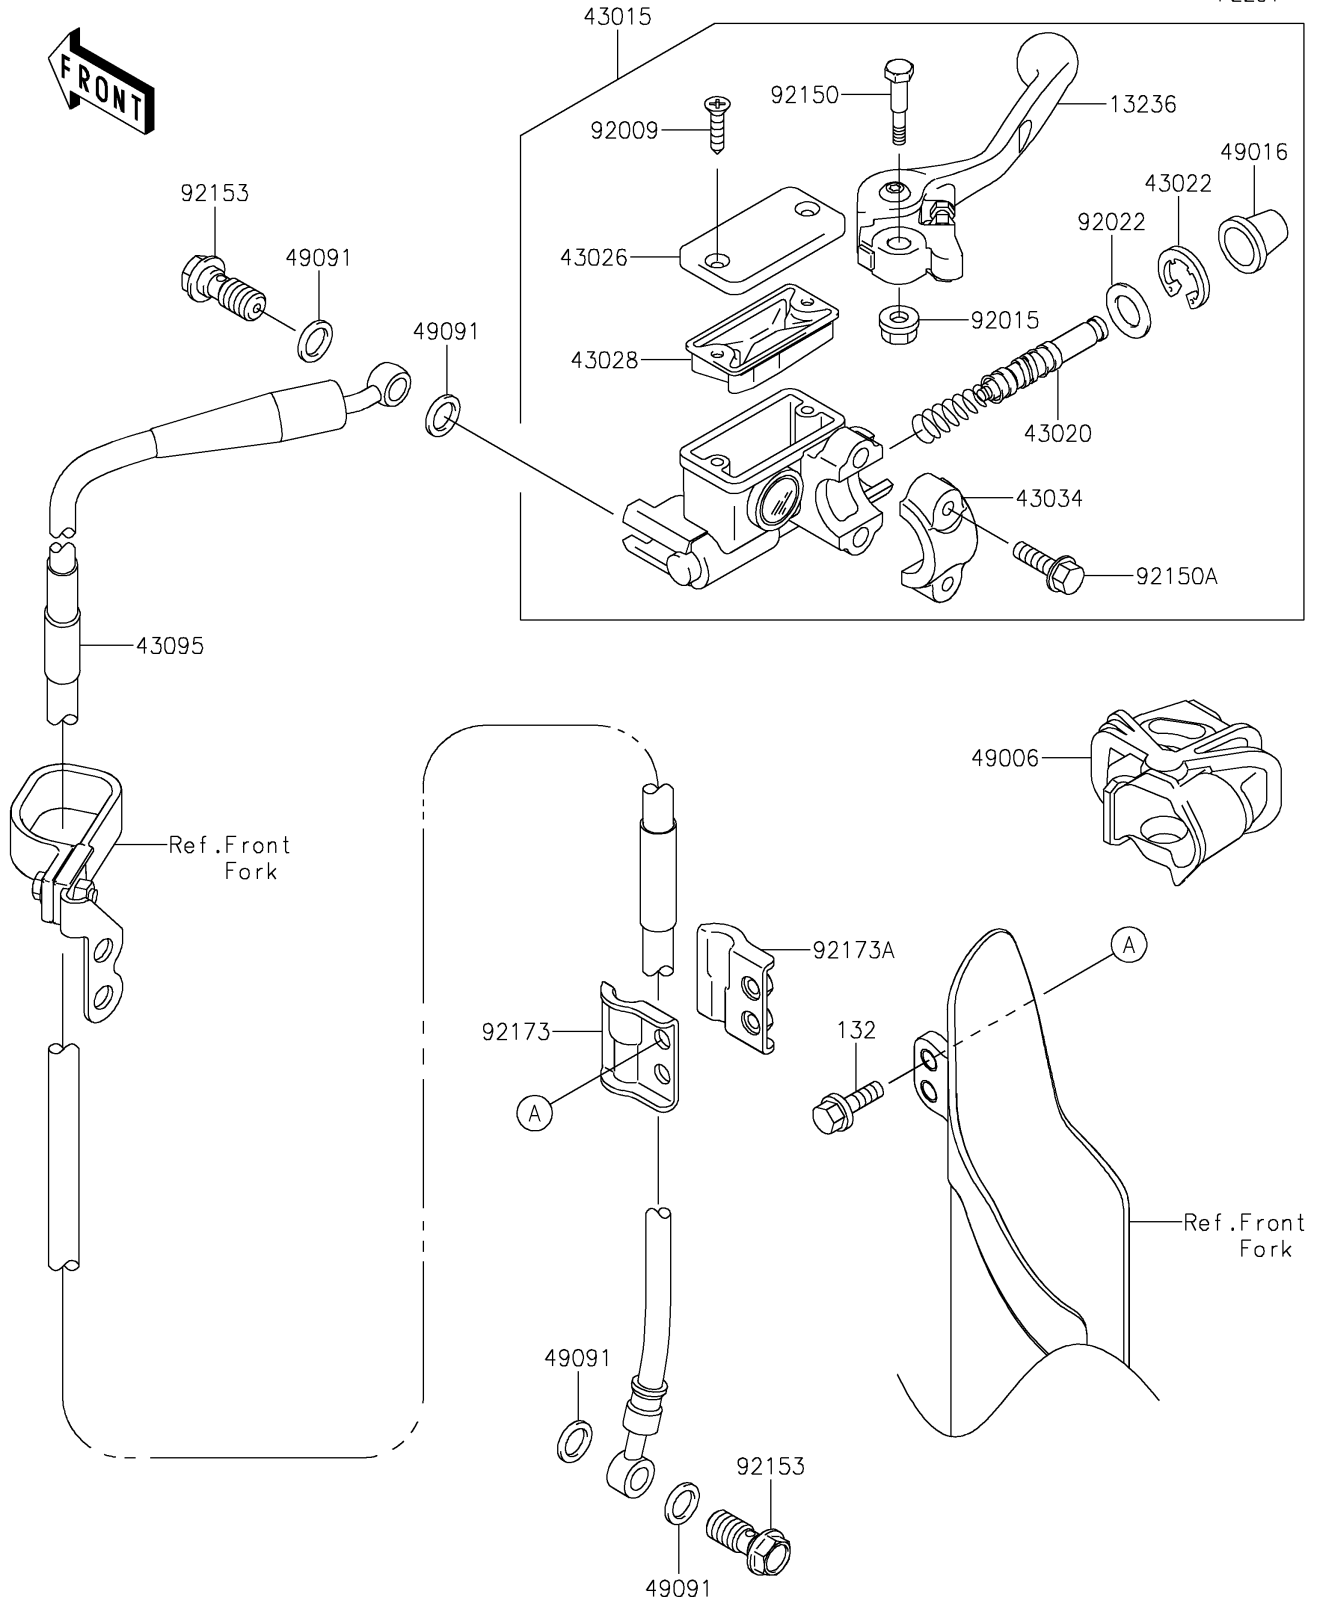

2023 KX™112 PARTS DIAGRAM

Front Master Cylinder

F2291

2023 KX™112 PARTS LIST

Front Master Cylinder

ITEM NAME	PART NUMBER	QUANTITY
LEVER-COMP,FRONT BRAKE (Ref # 13236)	13236-0712	1
CYLINDER-ASSY-MASTER (Ref # 43015)	43015-0170	1
PISTON-COMP-BRAKE (Ref # 43020)	43020-0016	1
STOPPER-BRAKE,PISTON (Ref # 43022)	43022-1010	1
CAP-BRAKE,MASTER CYLINDER (Ref # 43026)	43026-0020	1
DIAPHRAGM (Ref # 43028)	43028-1067	1
HOLDER-BRAKE (Ref # 43034)	43034-1110	1
HOSE-BRAKE,FR (Ref # 43095)	43095-0769	1
BOOT,FRONT BRAKE LEVER (Ref # 49006)	49006-0078	1
COVER-SEAL,MASTER CYLINDER (Ref # 49016)	49016-1044	1
WASHER-SEAL,10.1X14.5X1.5 (Ref # 49091)	49091-0001	4
SCREW (Ref # 92009)	92009-1795	2
NUT,FLANGED,6MM (Ref # 92015)	92015-1528	1
WASHER (Ref # 92022)	92022-1814	1
BOLT,LEVER SET (Ref # 92150)	92150-1451	1
BOLT (Ref # 92150A)	92150-1452	2
BOLT,OIL,L=23 (Ref # 92153)	92153-1419	2
CLAMP,BRAKE HOSE,LH (Ref # 92173)	92173-1177	1
CLAMP,BRAKE HOSE,RH (Ref # 92173A)	92173-1178	1
BOLT-FLANGED-SMALL,6X16 (Ref # 132)	132BA0616	2