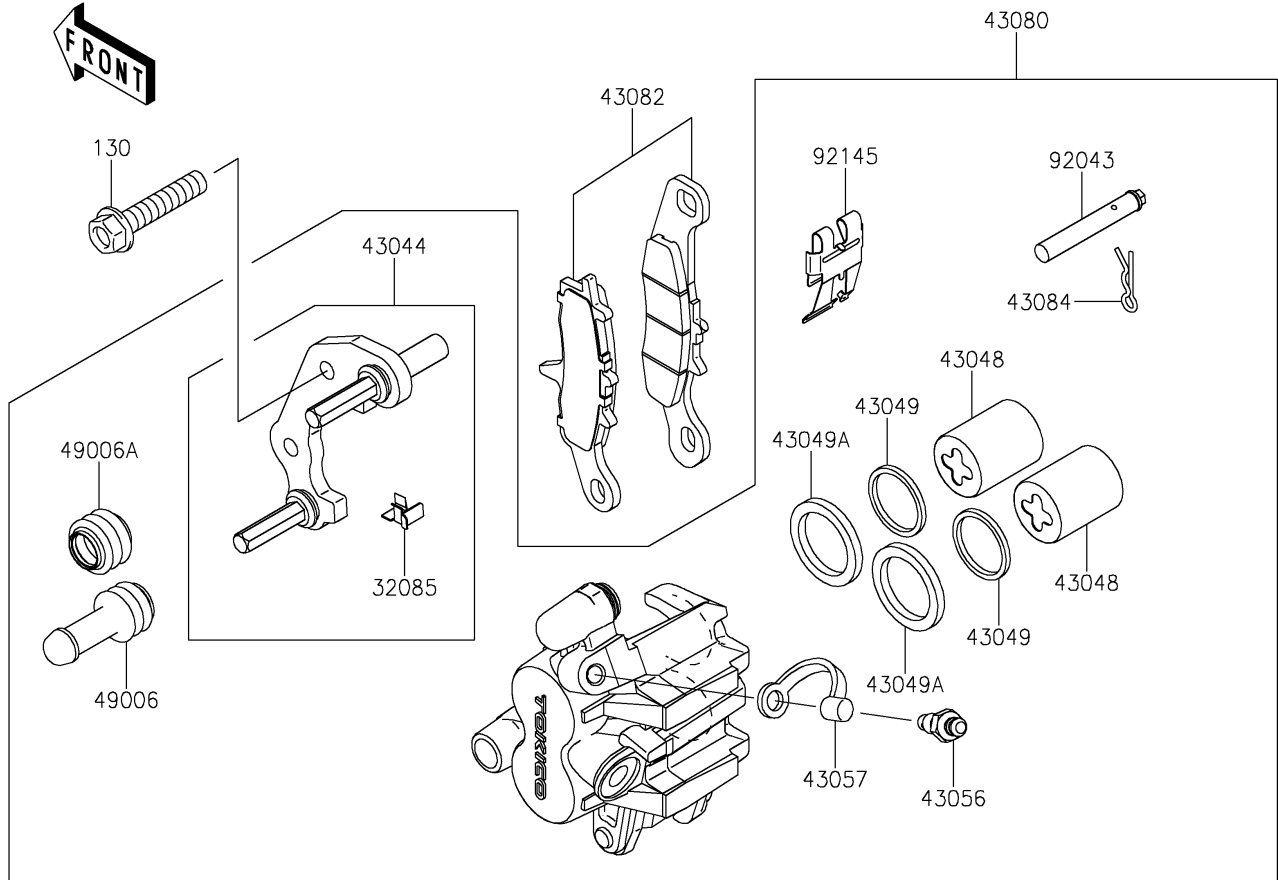

2022 KX™112 PARTS DIAGRAM

Front Brake

F2292

2022 KX™112 PARTS LIST

Front Brake

ITEM NAME	PART NUMBER	QUANTITY
STOPPER (Ref # 32085)	32085-1437	1
DISC,FR (Ref # 41080)	41080-0112	1
DISC,FR (Ref # 41080A)	41080-0118	1
HOLDER-COMP-CALIPER,FR (Ref # 43044)	43044-1119	1
PISTON-CALIPER (Ref # 43048)	43048-1083	2
PACKING,PISTON (Ref # 43049)	43049-1059	2
PACKING,PISTON SEAL (Ref # 43049A)	43049-1090	2
BREATHER-BRAKE (Ref # 43056)	43056-0007	1
CAP-BREATHER (Ref # 43057)	43057-003	1
CALIPER-SUB-ASSY,FR,LH (Ref # 43080)	43080-0008	1
PAD-ASSY-BRAKE (Ref # 43082)	43082-1196	1
CLAMP,PAD (Ref # 43084)	43084-003	1
BOOT,CALIPER (Ref # 49006)	49006-1054	1
BOOT,CALIPER (Ref # 49006A)	49006-1055	1
PIN,PAD (Ref # 92043)	92043-1356	1
SPRING,PAD (Ref # 92145)	92145-1260	1
BOLT,DISC PLATE,6MM (Ref # 92151)	92151-1799	6
BOLT-FLANGED,8X40 (Ref # 130)	130CA0840	2