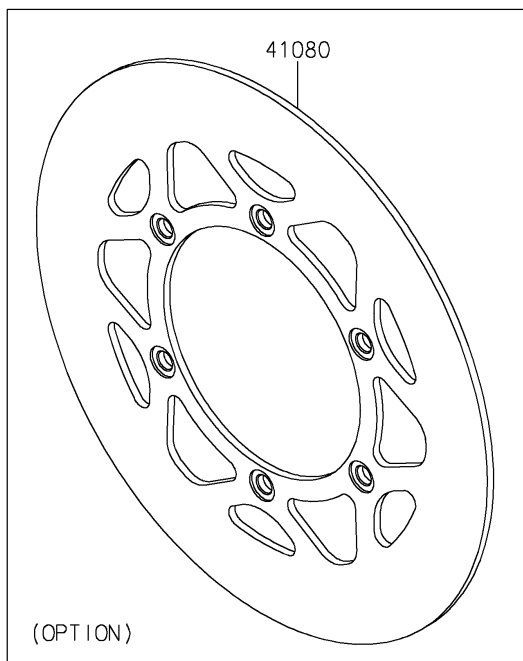

2022 KX™112 PARTS DIAGRAM

Front Brake

F2292

2022 KX™112 PARTS LIST

Front Brake

ITEM NAME	PART NUMBER	QUANTITY
STOPPER (Ref # 32085)	32085-1437	1
DISC,FR (Ref # 41080)	41080-0112	1
DISC,FR (Ref # 41080A)	41080-0118	1
HOLDER-COMP-CALIPER,FR (Ref # 43044)	43044-1119	1
PISTON-CALIPER (Ref # 43048)	43048-1083	2
PACKING,PISTON (Ref # 43049)	43049-1059	2
PACKING,PISTON SEAL (Ref # 43049A)	43049-1090	2
BREATHER-BRAKE (Ref # 43056)	43056-0007	1
CAP-BREATHER (Ref # 43057)	43057-003	1
CALIPER-SUB-ASSY,FR,LH (Ref # 43080)	43080-0008	1
PAD-ASSY-BRAKE (Ref # 43082)	43082-1196	1
CLAMP,PAD (Ref # 43084)	43084-003	1
BOOT,CALIPER (Ref # 49006)	49006-1054	1
BOOT,CALIPER (Ref # 49006A)	49006-1055	1
PIN,PAD (Ref # 92043)	92043-1356	1
SPRING,PAD (Ref # 92145)	92145-1260	1
BOLT,DISC PLATE,6MM (Ref # 92151)	92151-1799	6
BOLT-FLANGED,8X40 (Ref # 130)	130CA0840	2