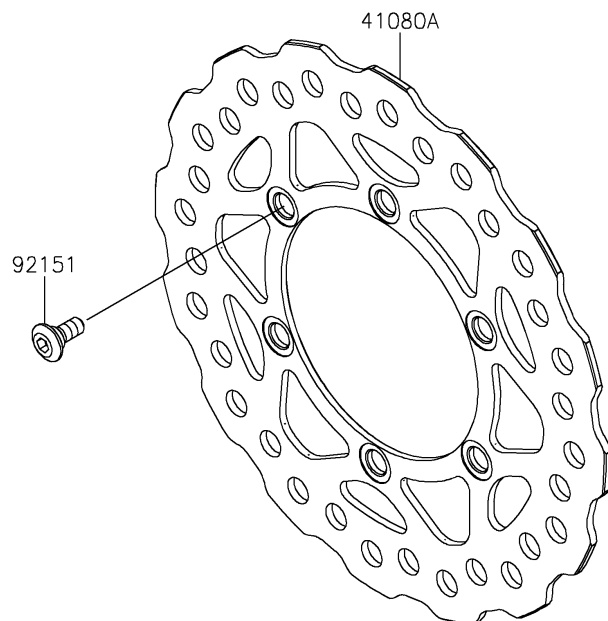

2022 KX™112 PARTS DIAGRAM

Front Brake

F2292

2022 KX™112 PARTS LIST

Front Brake

ITEM NAME	PART NUMBER	QUANTITY
STOPPER (Ref # 32085)	32085-1437	1
DISC,FR (Ref # 41080)	41080-0112	1
DISC,FR (Ref # 41080A)	41080-0118	1
HOLDER-COMP-CALIPER,FR (Ref # 43044)	43044-1119	1
PISTON-CALIPER (Ref # 43048)	43048-1083	2
PACKING,PISTON (Ref # 43049)	43049-1059	2
PACKING,PISTON SEAL (Ref # 43049A)	43049-1090	2
BREATHER-BRAKE (Ref # 43056)	43056-0007	1
CAP-BREATHER (Ref # 43057)	43057-003	1
CALIPER-SUB-ASSY,FR,LH (Ref # 43080)	43080-0008	1
PAD-ASSY-BRAKE (Ref # 43082)	43082-1196	1
CLAMP,PAD (Ref # 43084)	43084-003	1
BOOT,CALIPER (Ref # 49006)	49006-1054	1
BOOT,CALIPER (Ref # 49006A)	49006-1055	1
PIN,PAD (Ref # 92043)	92043-1356	1
SPRING,PAD (Ref # 92145)	92145-1260	1
BOLT,DISC PLATE,6MM (Ref # 92151)	92151-1799	6
BOLT-FLANGED,8X40 (Ref # 130)	130CA0840	2