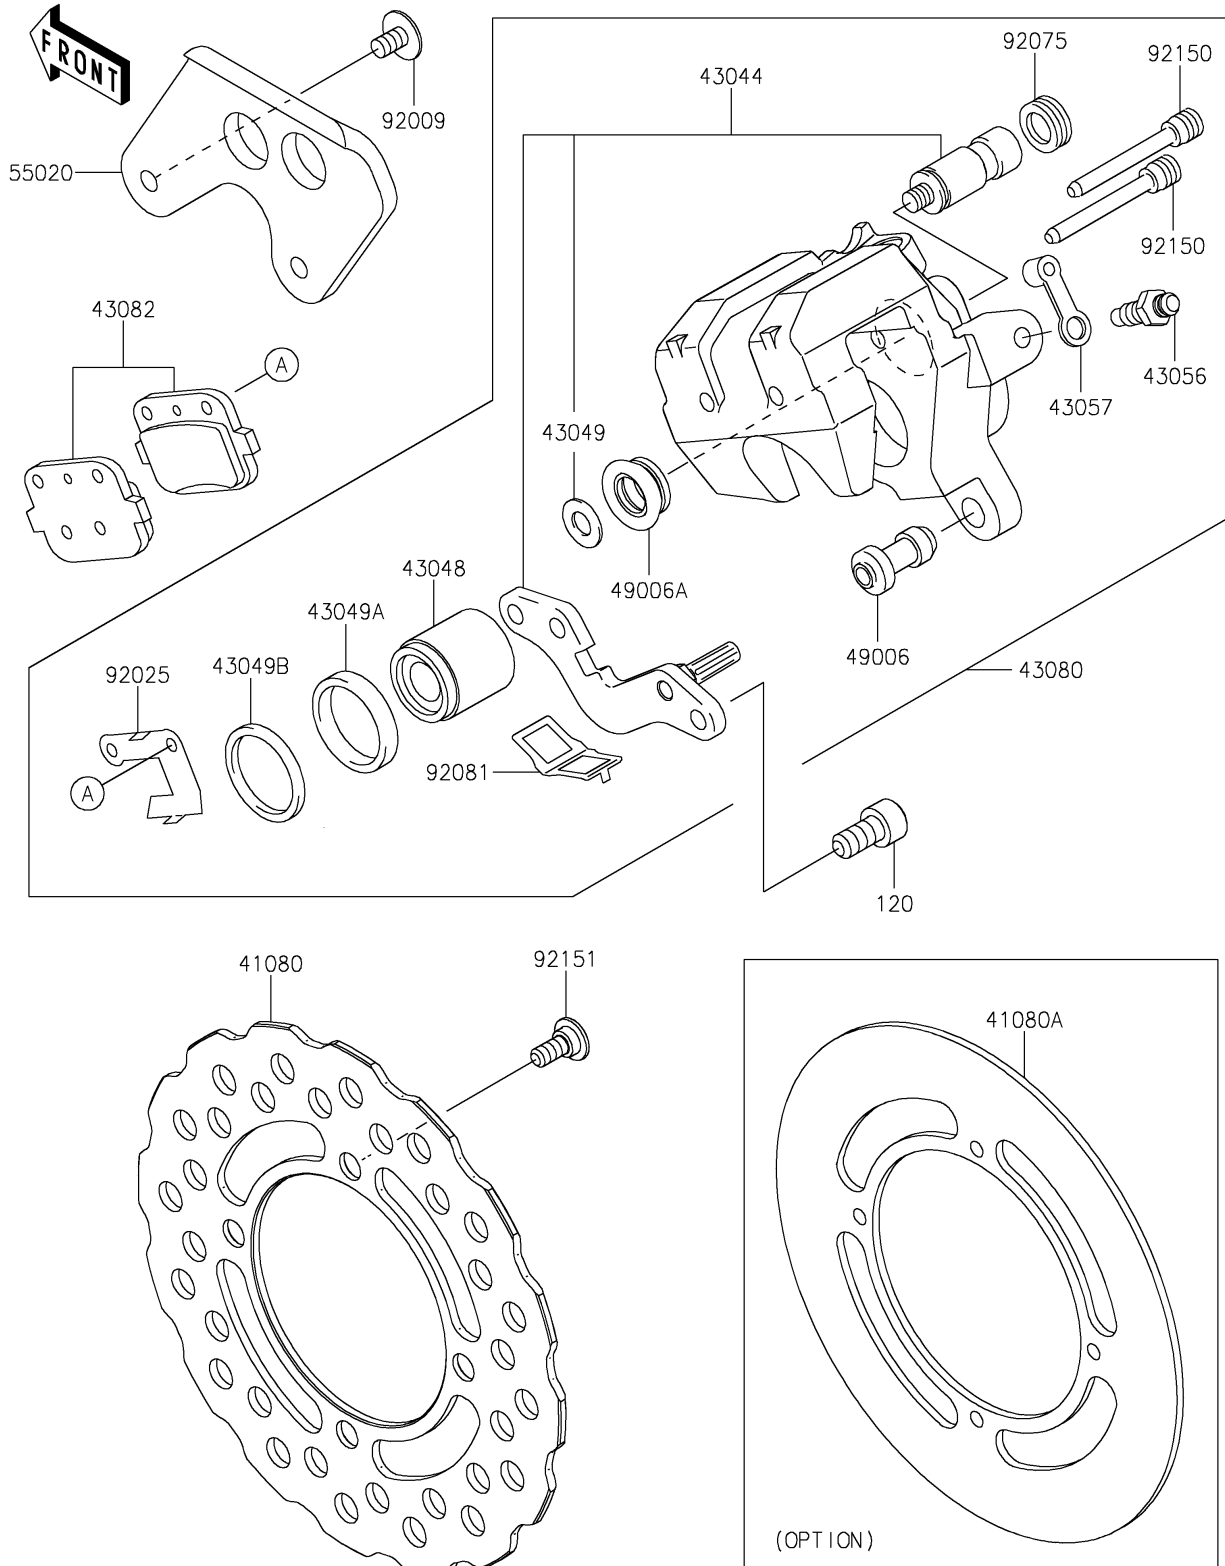

2023 KX™112 PARTS DIAGRAM

Rear Brake

F2294

2023 KX™112 PARTS LIST

Rear Brake

ITEM NAME	PART NUMBER	QUANTITY
DISC,RR (Ref # 41080)	41080-0170	1
DISC,RR (Ref # 41080A)	41080-1493	1
HOLDER-COMP-CALIPER,RR (Ref # 43044)	43044-1076	1
PISTON-CALIPER (Ref # 43048)	43048-1064	1
PACKING (Ref # 43049)	43049-1025	1
PACKING,PISTON SEAL (Ref # 43049A)	43049-1060	1
PACKING,PISTON SEAL (Ref # 43049B)	43049-1061	1
BREATHER (Ref # 43056)	43056-1055	1
CAP-BREATHER (Ref # 43057)	43057-1001	1
CALIPER-SUB-ASSY,RR (Ref # 43080)	43080-5134	1
PAD-ASSY-BRAKE (Ref # 43082)	43082-1205	1
BOOT,CALIPER (Ref # 49006)	49006-1088	1
BOOT,CALIPER (Ref # 49006A)	49006-1089	1
GUARD,CALIPER,BLACK (Ref # 55020)	55020-1247-6D	1
SCREW,6X10,WHITE (Ref # 92009)	92009-1286	2
SHIM,PAD (Ref # 92025)	92025-1817	1
DAMPER (Ref # 92075)	92075-1414	1
SPRING,PAD (Ref # 92081)	92081-1502	1
BOLT (Ref # 92150)	92150-1144	2
BOLT,DISC PLATE,6MM (Ref # 92151)	92151-1799	4
BOLT-SOCKET,8X16 (Ref # 120)	120CA0816	2