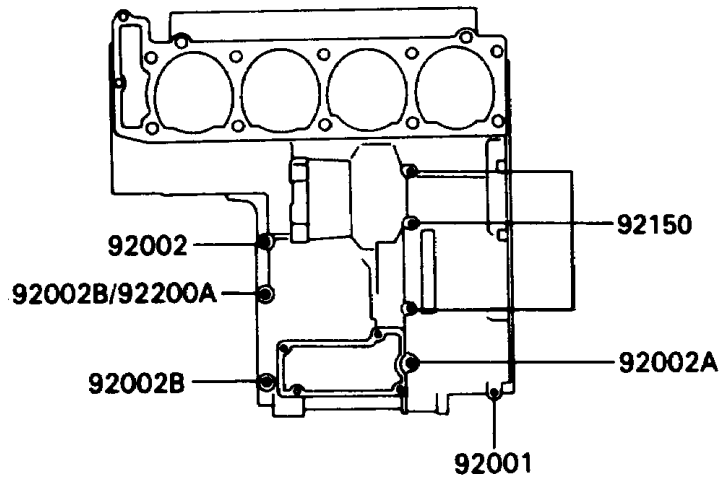

1991 Ninja® ZX™-11 PARTS DIAGRAM

Crankcase Bolt Pattern

E1412

Upper Case