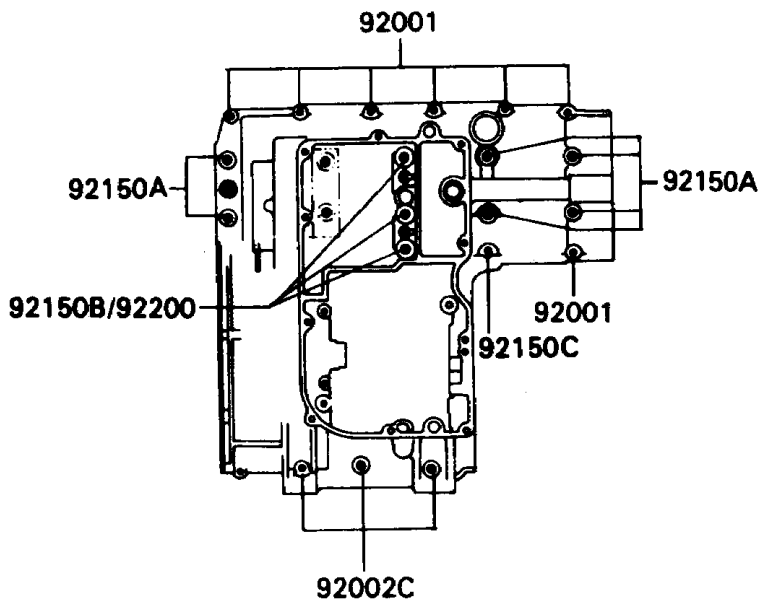

# 1991 Ninja<sup>®</sup> ZX<sup>™</sup>-11 PARTS DIAGRAM

Crankcase Bolt Pattern

E1412

# 1991 Ninja® ZX™ -11 PARTS LIST

Crankcase Bolt Pattern

ITEM NAME	PART NUMBER	QUANTITY
-----------	-------------	----------