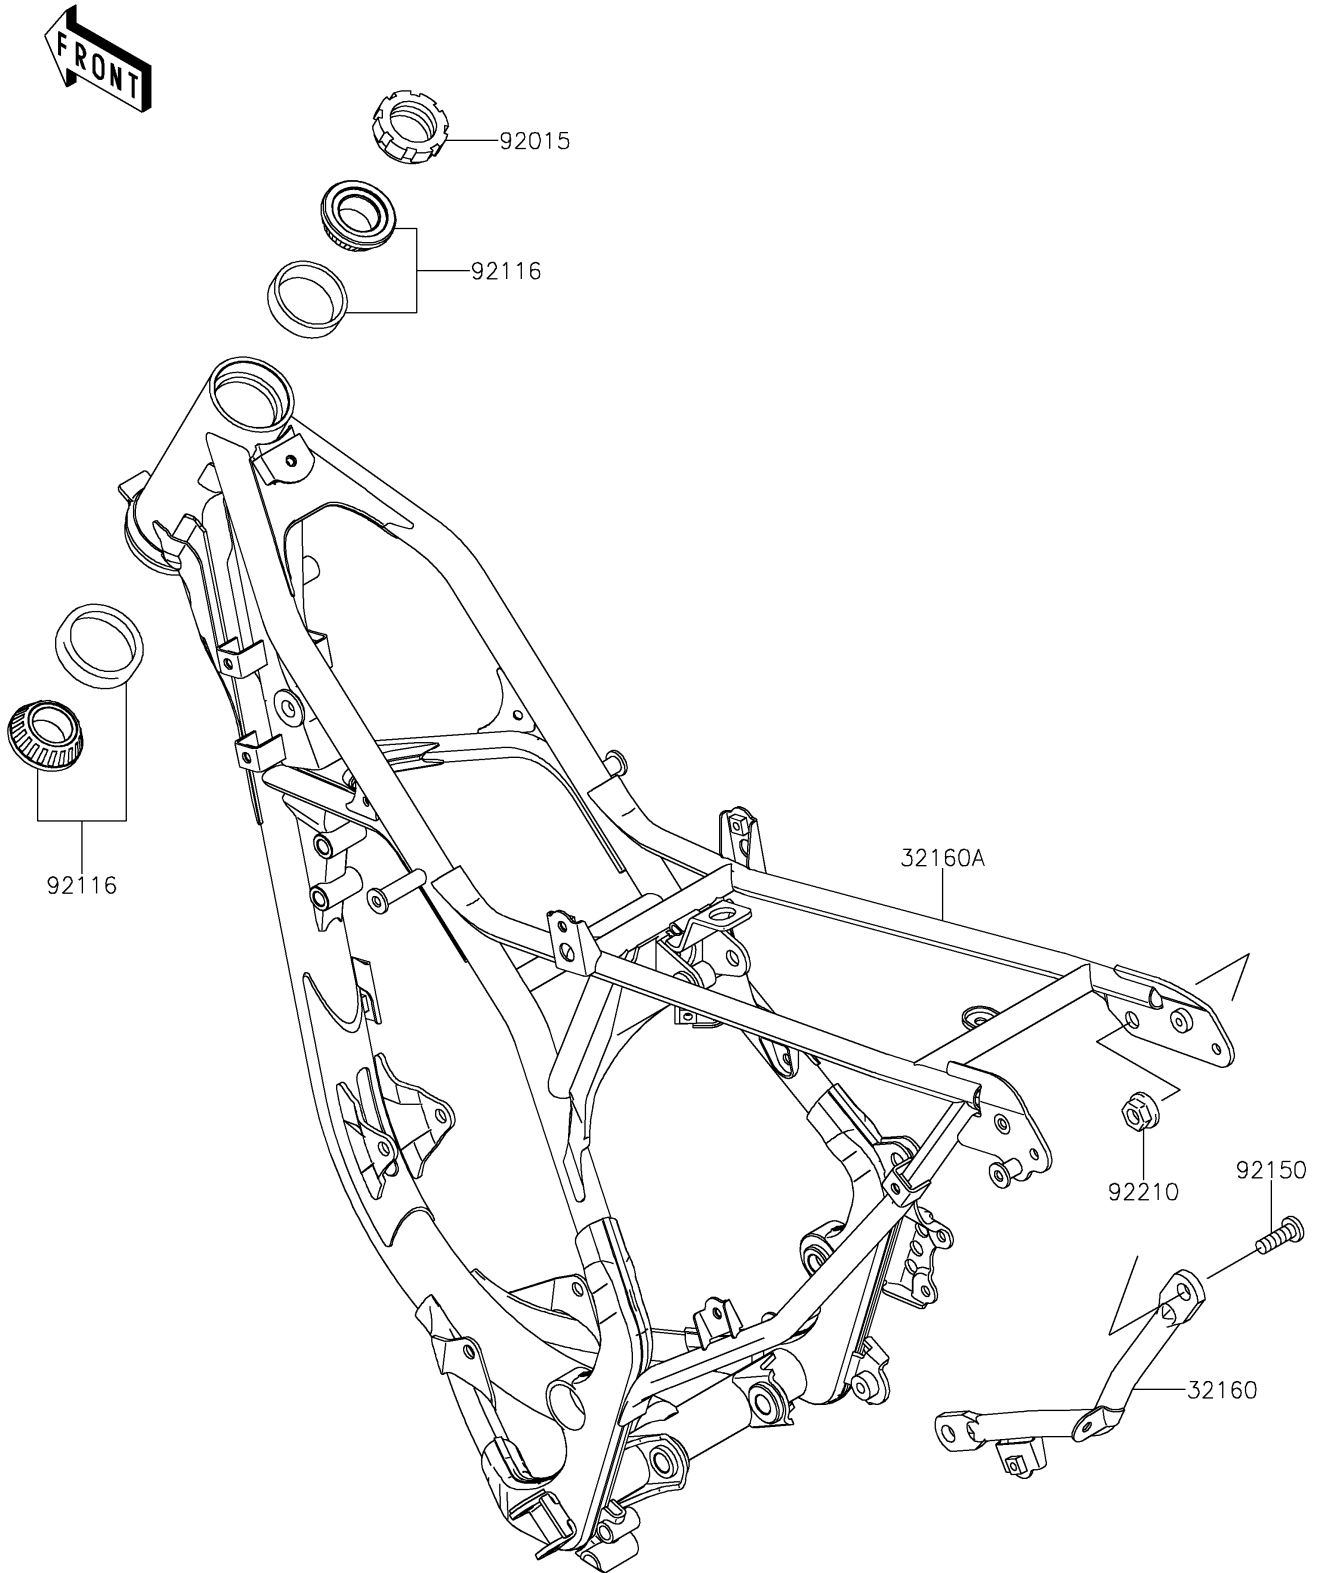

2024 KX™ 85 PARTS DIAGRAM

Frame

F2120

2024 KX™85 PARTS LIST

Frame

ITEM NAME	PART NUMBER	QUANTITY
FRAME-COMP,SUB,F.S.BLACK (Ref # 32160)	32160-0670-18R	1
FRAME-COMP,MAIN,F.S.BLACK (Ref # 32160A)	32160-1958-18R	1
NUT,STEERING STEM,25MM (Ref # 92015)	92015-1684	1
BEARING-ROLLER,H1-CAP32005JRRS (Ref # 92116)	92116-1065	2
BOLT,SOCKET,10X23 (Ref # 92150)	92150-1221	2
NUT,LOCK,FLANGED,10MM (Ref # 92210)	92210-1080	2