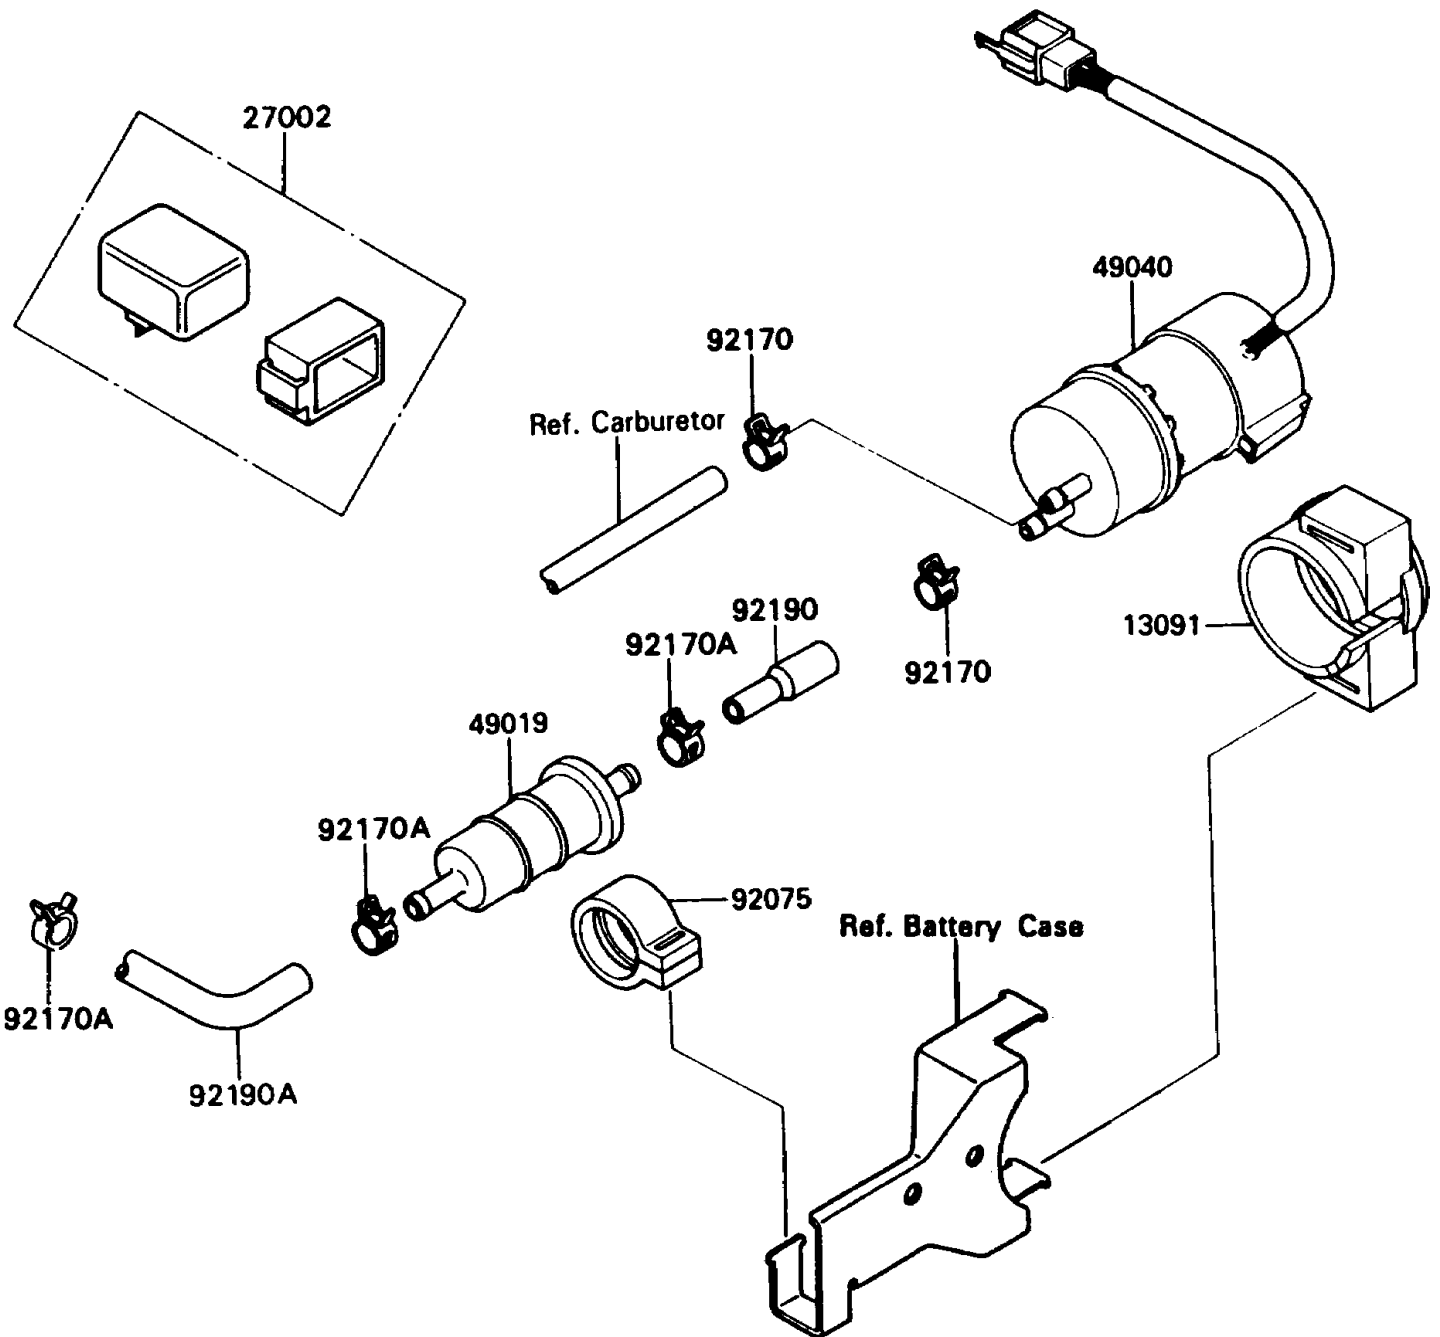

1991 Ninja[®] ZX[™]-11 PARTS DIAGRAM

Fuel Pump

E1520

1991 Ninja® ZX™ -11 PARTS LIST

Fuel Pump

ITEM NAME	PART NUMBER	QUANTITY
-----------	-------------	----------