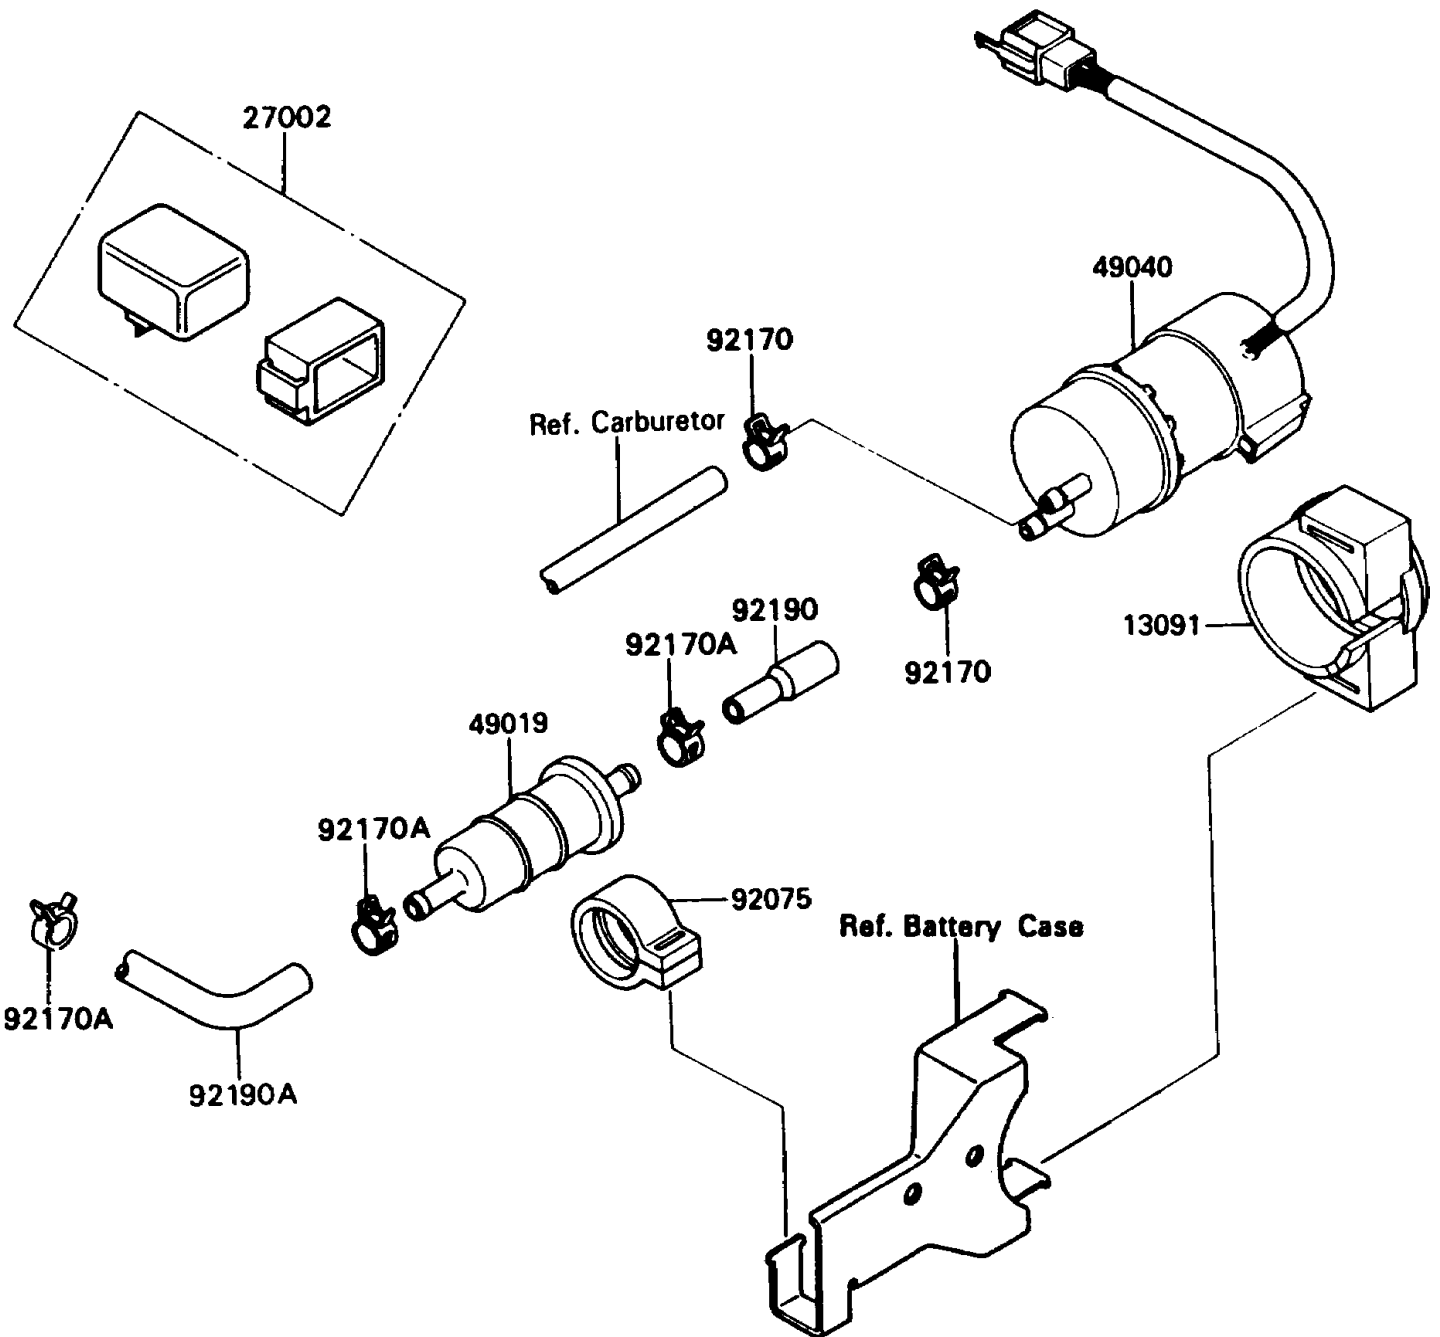

1991 Ninja® ZX™-11 PARTS DIAGRAM

Fuel Pump

E1520

1991 Ninja® ZX™ -11 PARTS LIST

Fuel Pump

ITEM NAME	PART NUMBER	QUANTITY
-----------	-------------	----------