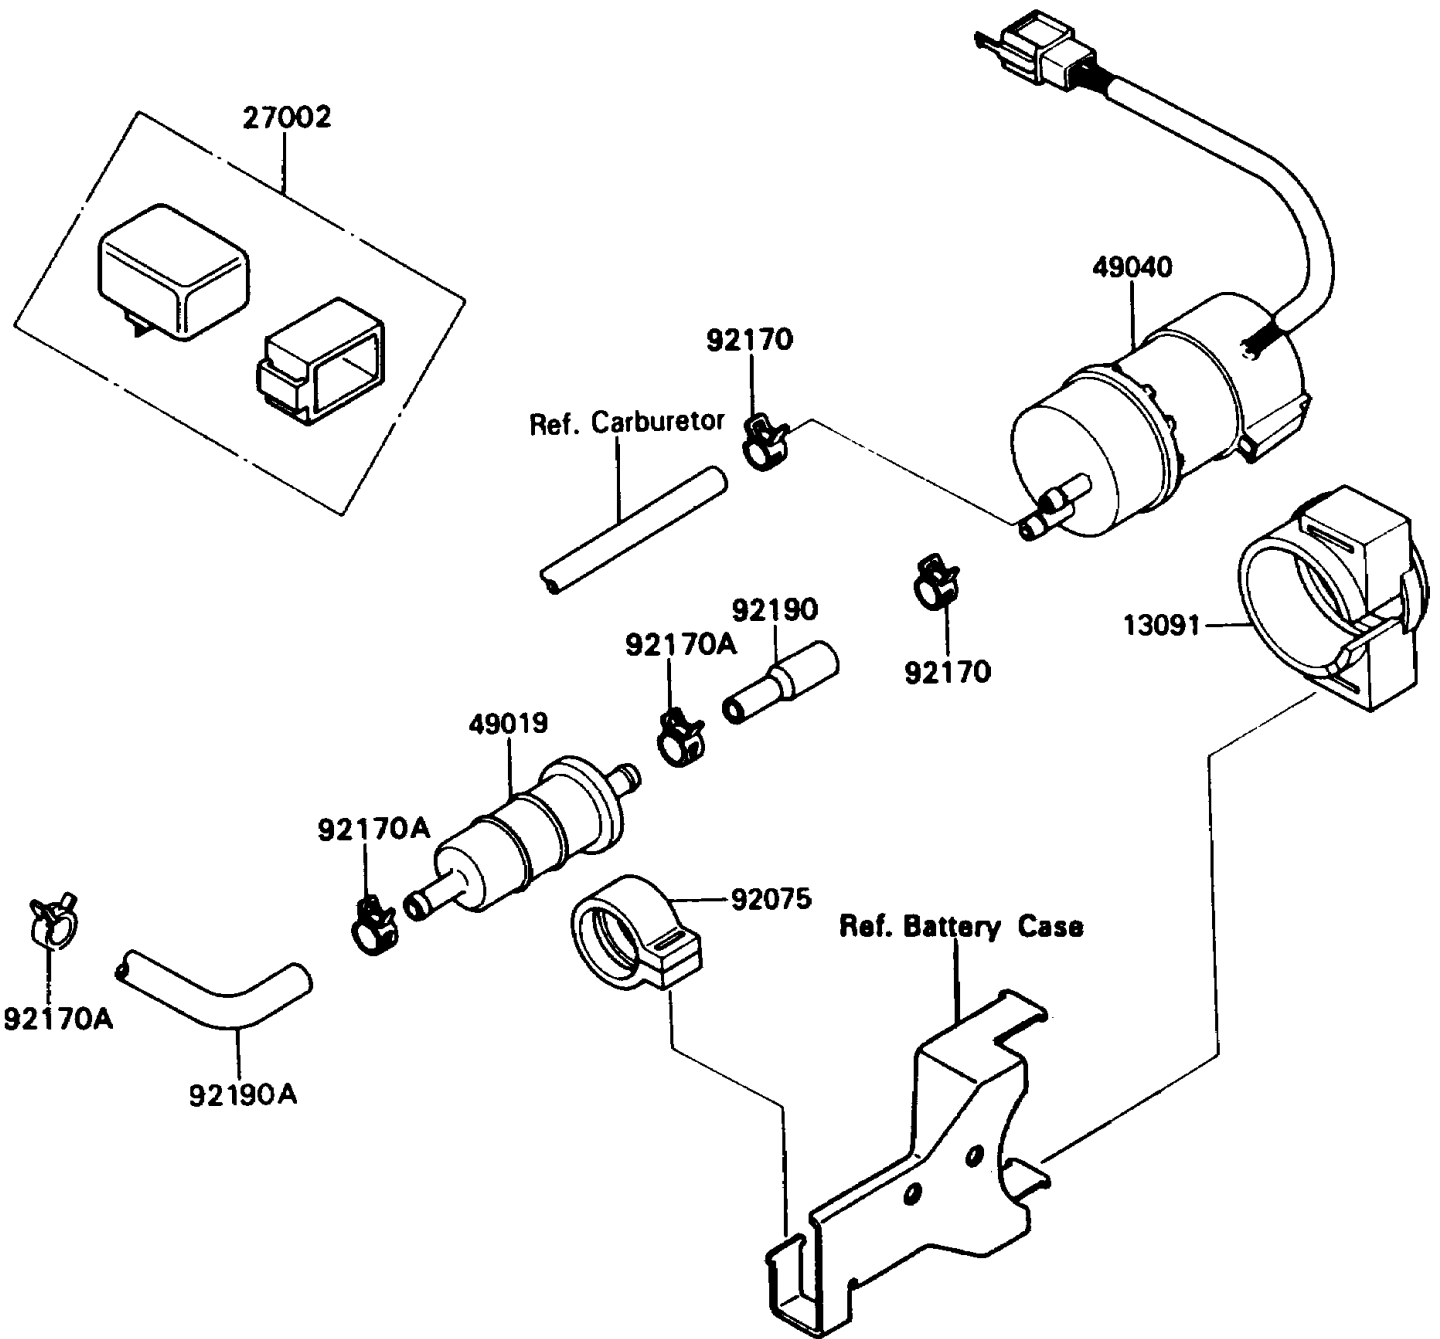

1993 Ninja[®] ZX[™]-11 PARTS DIAGRAM

Fuel Pump

E1520

1993 Ninja® ZX™ -11 PARTS LIST

Fuel Pump

ITEM NAME	PART NUMBER	QUANTITY
-----------	-------------	----------