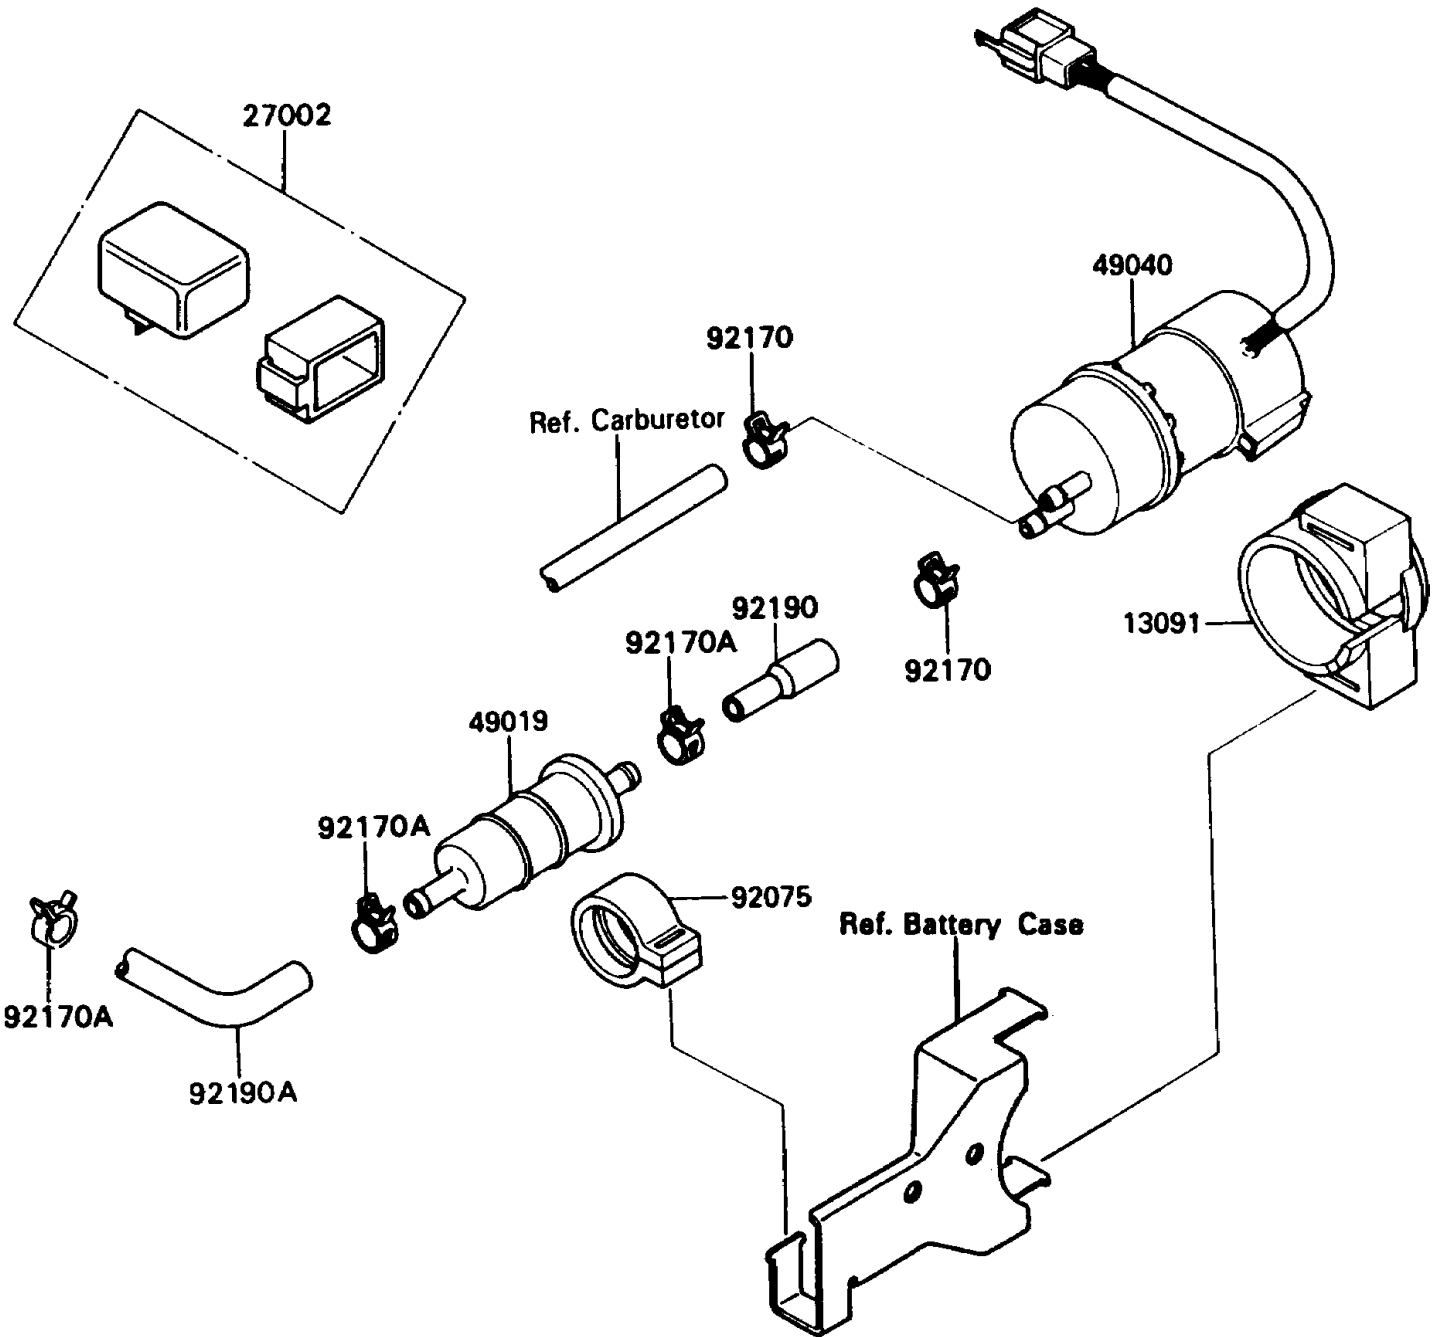

1991 Ninja[®] ZX[™]-11 PARTS DIAGRAM

Fuel Pump

E1520

1991 Ninja® ZX™ -11 PARTS LIST

Fuel Pump

ITEM NAME	PART NUMBER	QUANTITY
-----------	-------------	----------