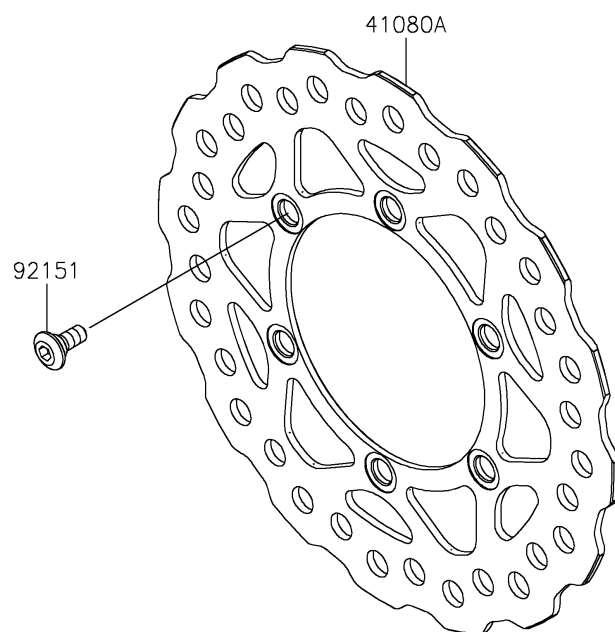

2022 KX™ 85 PARTS DIAGRAM

Front Brake

F2292

2022 KX™ 85 PARTS LIST

Front Brake

ITEM NAME	PART NUMBER	QUANTITY
STOPPER (Ref # 32085)	32085-1437	1
DISC,FR (Ref # 41080)	41080-0112	1
DISC,FR (Ref # 41080A)	41080-0118	1
HOLDER-COMP-CALIPER,FR (Ref # 43044)	43044-1119	1
PISTON-CALIPER (Ref # 43048)	43048-1083	2
PACKING,PISTON (Ref # 43049)	43049-1059	2
PACKING,PISTON SEAL (Ref # 43049A)	43049-1090	2
BREATHER-BRAKE (Ref # 43056)	43056-0007	1
CAP-BREATHER (Ref # 43057)	43057-003	1
CALIPER-SUB-ASSY,FR,LH (Ref # 43080)	43080-0008	1
PAD-ASSY-BRAKE (Ref # 43082)	43082-1196	1
CLAMP,PAD (Ref # 43084)	43084-003	1
BOOT,CALIPER (Ref # 49006)	49006-1054	1
BOOT,CALIPER (Ref # 49006A)	49006-1055	1
PIN,PAD (Ref # 92043)	92043-1356	1
SPRING,PAD (Ref # 92145)	92145-1260	1
BOLT,DISC PLATE,6MM (Ref # 92151)	92151-1799	6
BOLT-FLANGED,8X40 (Ref # 130)	130CA0840	2