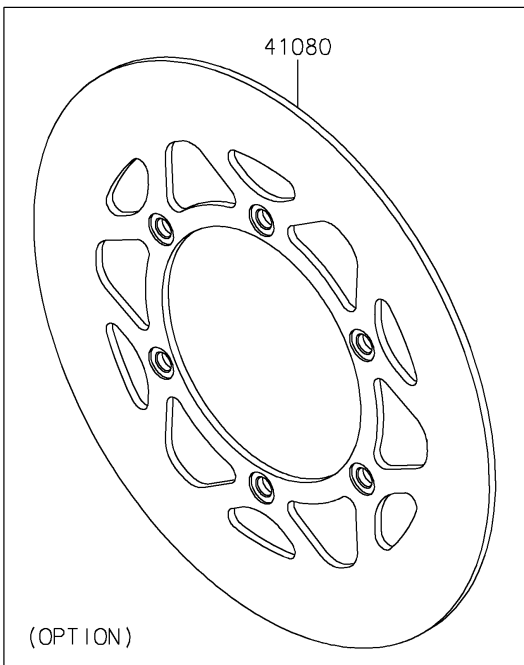

2022 KX™ 85 PARTS DIAGRAM

Front Brake

F2292

2022 KX™ 85 PARTS LIST

Front Brake

ITEM NAME	PART NUMBER	QUANTITY
STOPPER (Ref # 32085)	32085-1437	1
DISC,FR (Ref # 41080)	41080-0112	1
DISC,FR (Ref # 41080A)	41080-0118	1
HOLDER-COMP-CALIPER,FR (Ref # 43044)	43044-1119	1
PISTON-CALIPER (Ref # 43048)	43048-1083	2
PACKING,PISTON (Ref # 43049)	43049-1059	2
PACKING,PISTON SEAL (Ref # 43049A)	43049-1090	2
BREATHER-BRAKE (Ref # 43056)	43056-0007	1
CAP-BREATHER (Ref # 43057)	43057-003	1
CALIPER-SUB-ASSY,FR,LH (Ref # 43080)	43080-0008	1
PAD-ASSY-BRAKE (Ref # 43082)	43082-1196	1
CLAMP,PAD (Ref # 43084)	43084-003	1
BOOT,CALIPER (Ref # 49006)	49006-1054	1
BOOT,CALIPER (Ref # 49006A)	49006-1055	1
PIN,PAD (Ref # 92043)	92043-1356	1
SPRING,PAD (Ref # 92145)	92145-1260	1
BOLT,DISC PLATE,6MM (Ref # 92151)	92151-1799	6
BOLT-FLANGED,8X40 (Ref # 130)	130CA0840	2