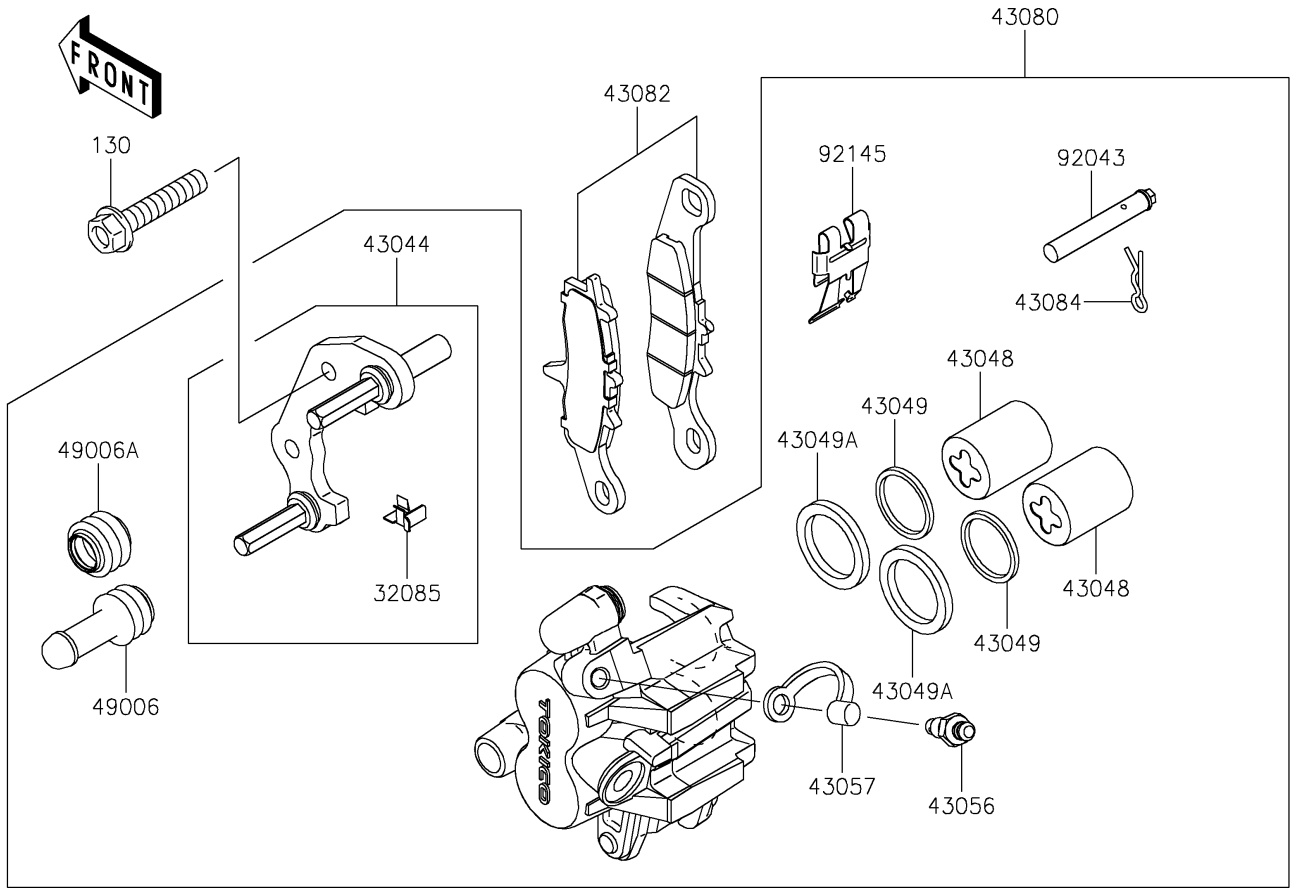

2022 KX™ 85 PARTS DIAGRAM

Front Brake

F2292

2022 KX™ 85 PARTS LIST

Front Brake

ITEM NAME	PART NUMBER	QUANTITY
STOPPER (Ref # 32085)	32085-1437	1
DISC,FR (Ref # 41080)	41080-0112	1
DISC,FR (Ref # 41080A)	41080-0118	1
HOLDER-COMP-CALIPER,FR (Ref # 43044)	43044-1119	1
PISTON-CALIPER (Ref # 43048)	43048-1083	2
PACKING,PISTON (Ref # 43049)	43049-1059	2
PACKING,PISTON SEAL (Ref # 43049A)	43049-1090	2
BREATHER-BRAKE (Ref # 43056)	43056-0007	1
CAP-BREATHER (Ref # 43057)	43057-003	1
CALIPER-SUB-ASSY,FR,LH (Ref # 43080)	43080-0008	1
PAD-ASSY-BRAKE (Ref # 43082)	43082-1196	1
CLAMP,PAD (Ref # 43084)	43084-003	1
BOOT,CALIPER (Ref # 49006)	49006-1054	1
BOOT,CALIPER (Ref # 49006A)	49006-1055	1
PIN,PAD (Ref # 92043)	92043-1356	1
SPRING,PAD (Ref # 92145)	92145-1260	1
BOLT,DISC PLATE,6MM (Ref # 92151)	92151-1799	6
BOLT-FLANGED,8X40 (Ref # 130)	130CA0840	2