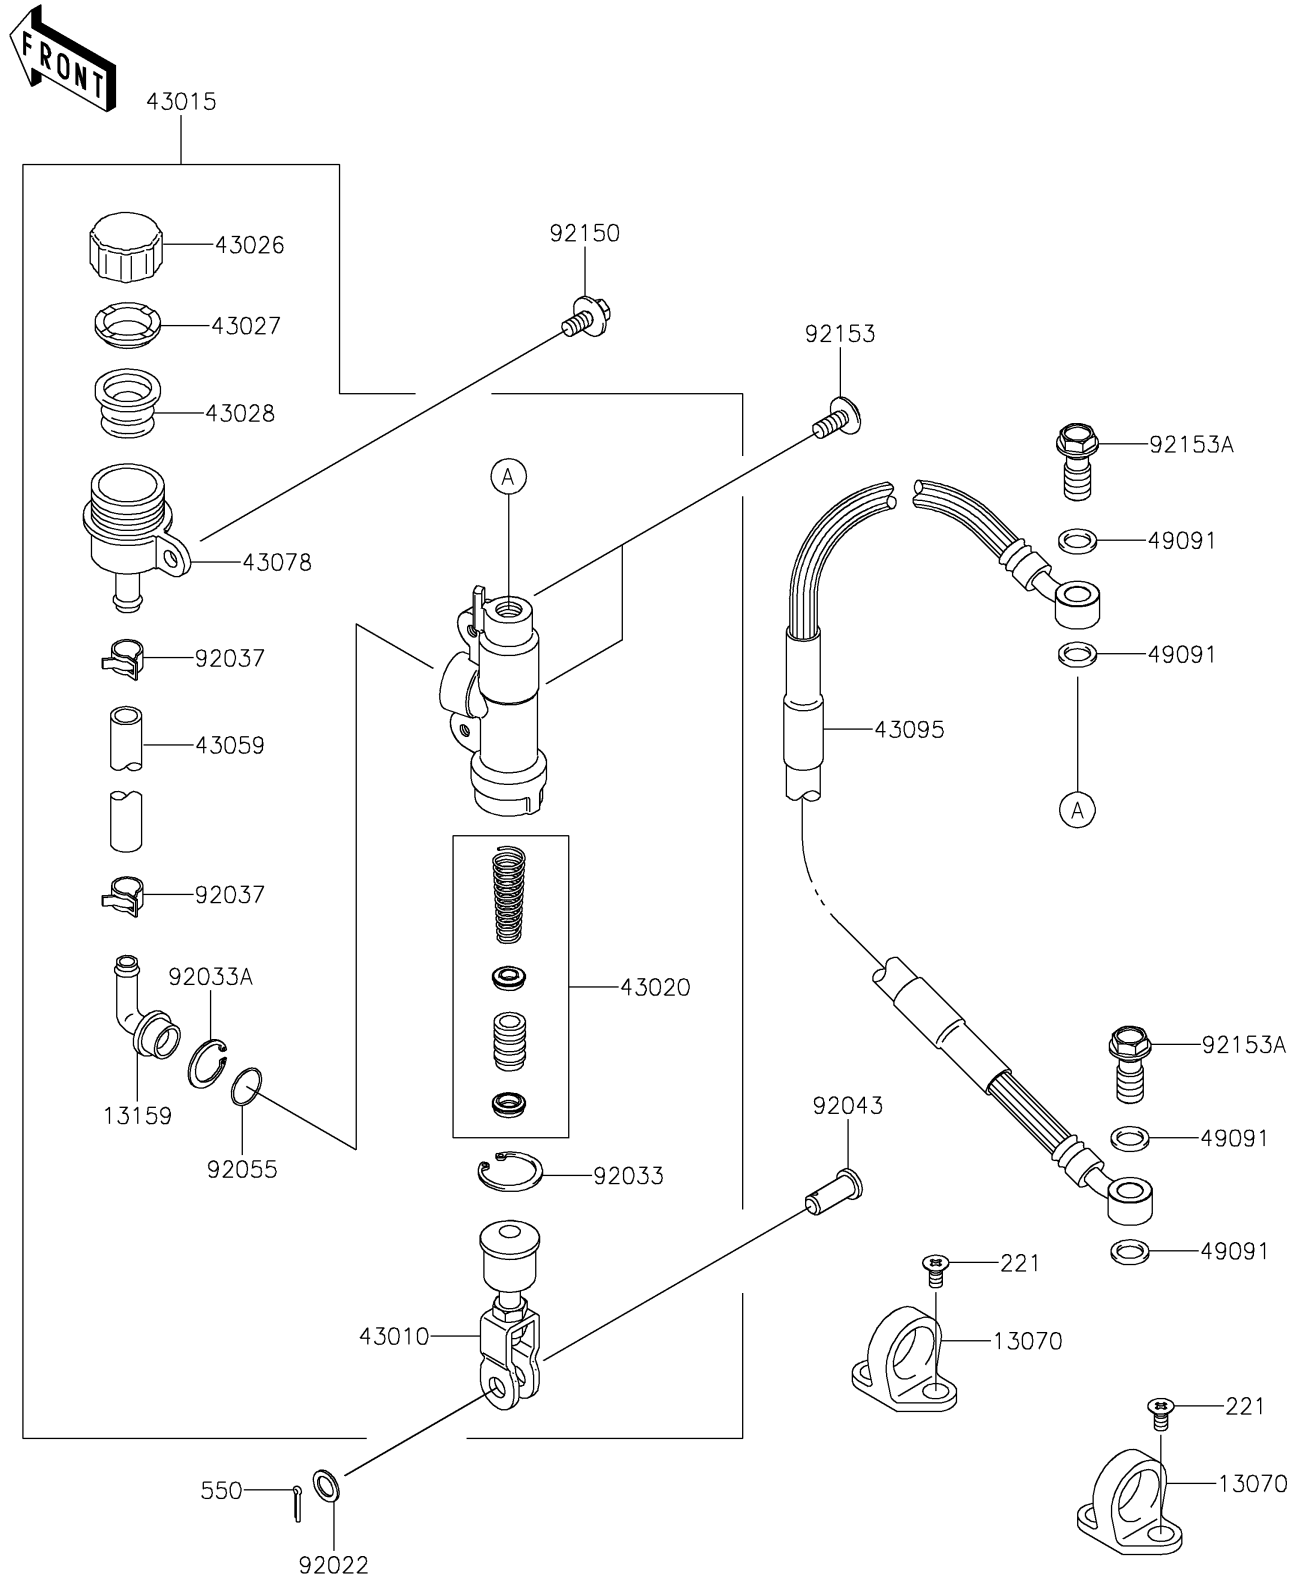

# 2023 KX™ 85 PARTS DIAGRAM

## Rear Master Cylinder

F2293

## 2023 KX™ 85 PARTS LIST

### Rear Master Cylinder

ITEM NAME	PART NUMBER	QUANTITY
GUIDE,HOSE (Ref # 13070)	13070-1381	2
CONNECTOR (Ref # 13159)	13159-1056	1
ROD-ASSY-BRAKE (Ref # 43010)	43010-1079	1
CYLINDER-ASSY-MASTER,RR (Ref # 43015)	43015-1606	1
PISTON-COMP-BRAKE (Ref # 43020)	43020-1094	1
CAP-BRAKE (Ref # 43026)	43026-1058	1
PLATE-DIAPHRAGM (Ref # 43027)	43027-1052	1
DIAPHRAGM (Ref # 43028)	43028-1060	1
HOSE-BRAKE,RR MASTER CYLINDER (Ref # 43059)	43059-1670	1
RESERVOIR (Ref # 43078)	43078-1068	1
HOSE-BRAKE,RR (Ref # 43095)	43095-0670	1
WASHER-SEAL,10.1X14.5X1.5 (Ref # 49091)	49091-0001	4
WASHER,8.5X13X1 (Ref # 92022)	92022-1028	1
RING-SNAP,20.9X24.6X1.2 (Ref # 92033)	92033-0079	1
RING-SNAP,20.5MM (Ref # 92033A)	92033-1186	1
CLAMP (Ref # 92037)	92037-1710	2
PIN (Ref # 92043)	92043-0004	1
RING-O,14.8X2.4 (Ref # 92055)	92055-0741	1
BOLT,6X14 (Ref # 92150)	92150-1340	1
BOLT,SOCKET,6X14 (Ref # 92153)	92153-1021	2
BOLT,OIL,L=23 (Ref # 92153A)	92153-1419	2
SCREW-CSK-CROS,5X10 (Ref # 221)	221AA0510	4
PIN-COTTER,2.0X15 (Ref # 550)	550AA2015	1