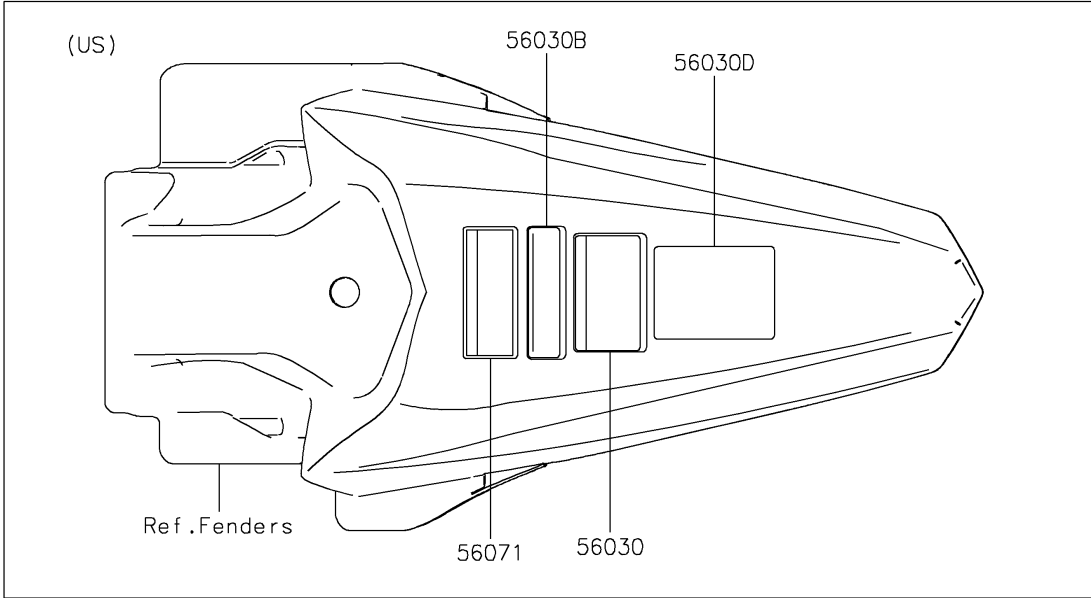

# 2025 KX™ 85 PARTS DIAGRAM

Labels(CNFNN-CRFNN)

F2860

## 2025 KX™85 PARTS LIST

Labels(CNFNN-CRFNN)

ITEM NAME	PART NUMBER	QUANTITY
LABEL,DISCLAIMER (Ref # 56030)	56030-0926	1
LABEL,32:1 (Ref # 56030A)	56030-1230	1
LABEL,NOISE EMISSION (Ref # 56030B)	56030-1231	1
LABEL,DISCLAIMER (Ref # 56030C)	56030-1233	1
LABEL,32:1 (Ref # 56030D)	56030-1619	1
LABEL-WARNING,IMPORTANT NOTICE (Ref # 56071)	56071-0028	1
LABEL-WARNING,IMPORTANT NOTICE (Ref # 56071A)	56071-0029	1