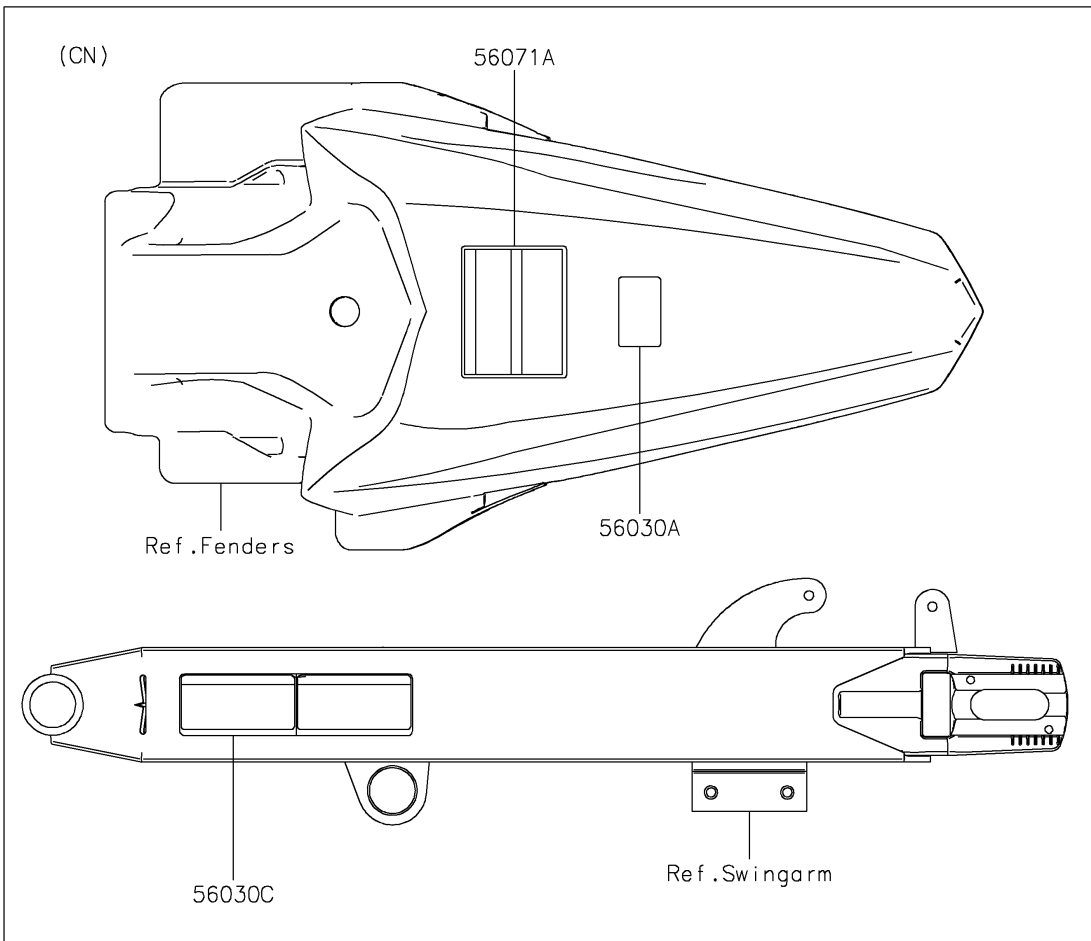

# 2025 KX™ 85 PARTS DIAGRAM

Labels(CNFNN-CRFNN)

F2860

## 2025 KX™85 PARTS LIST

Labels(CNFNN-CRFNN)

ITEM NAME	PART NUMBER	QUANTITY
LABEL,DISCLAIMER (Ref # 56030)	56030-0926	1
LABEL,32:1 (Ref # 56030A)	56030-1230	1
LABEL,NOISE EMISSION (Ref # 56030B)	56030-1231	1
LABEL,DISCLAIMER (Ref # 56030C)	56030-1233	1
LABEL,32:1 (Ref # 56030D)	56030-1619	1
LABEL-WARNING,IMPORTANT NOTICE (Ref # 56071)	56071-0028	1
LABEL-WARNING,IMPORTANT NOTICE (Ref # 56071A)	56071-0029	1