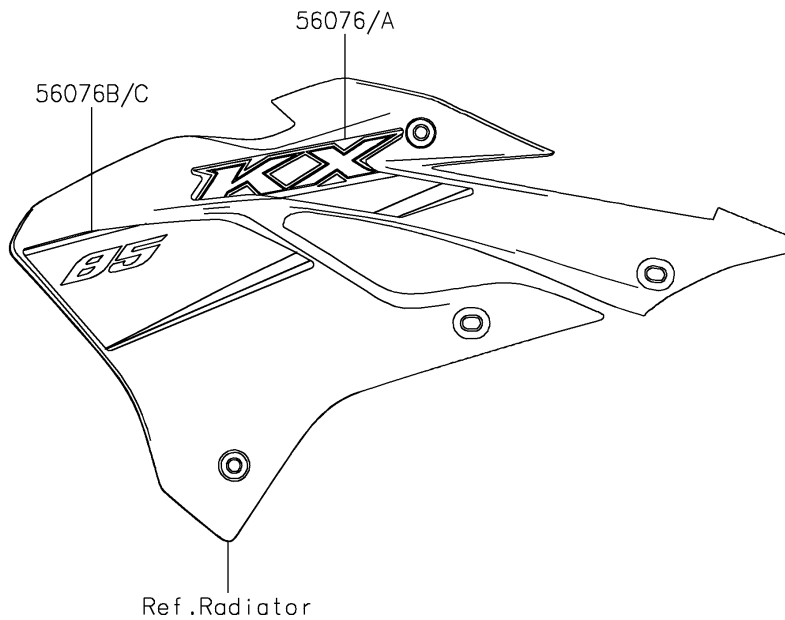

# 2025 KX™ 85 PARTS DIAGRAM

Decals(GPFNN)

F2861A

## 2025 KX™ 85 PARTS LIST

Decals(GPFNN)

ITEM NAME	PART NUMBER	QUANTITY
MARK,KAWASAKI (Ref # 56054)	56054-2933	1
PATTERN,SHROUD,LH,UPP (Ref # 56076)	56076-7131	1
PATTERN,SHROUD,RH,UPP (Ref # 56076A)	56076-7133	1
PATTERN,SHROUD,LH,LWR (Ref # 56076B)	56076-7137	1
PATTERN,SHROUD,RH,LWR (Ref # 56076C)	56076-7138	1