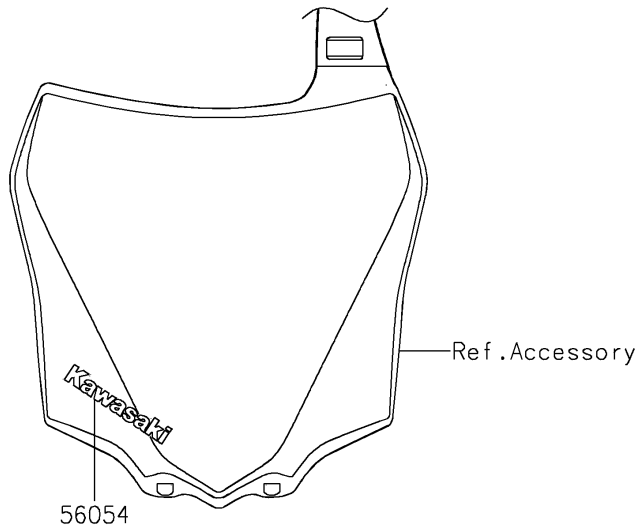

# 2025 KX™ 85 PARTS DIAGRAM

Decals(GPFNN)

F2861A

## 2025 KX™ 85 PARTS LIST

Decals(GPFNN)

ITEM NAME	PART NUMBER	QUANTITY
MARK,KAWASAKI (Ref # 56054)	56054-2933	1
PATTERN,SHROUD,LH,UPP (Ref # 56076)	56076-7131	1
PATTERN,SHROUD,RH,UPP (Ref # 56076A)	56076-7133	1
PATTERN,SHROUD,LH,LWR (Ref # 56076B)	56076-7137	1
PATTERN,SHROUD,RH,LWR (Ref # 56076C)	56076-7138	1