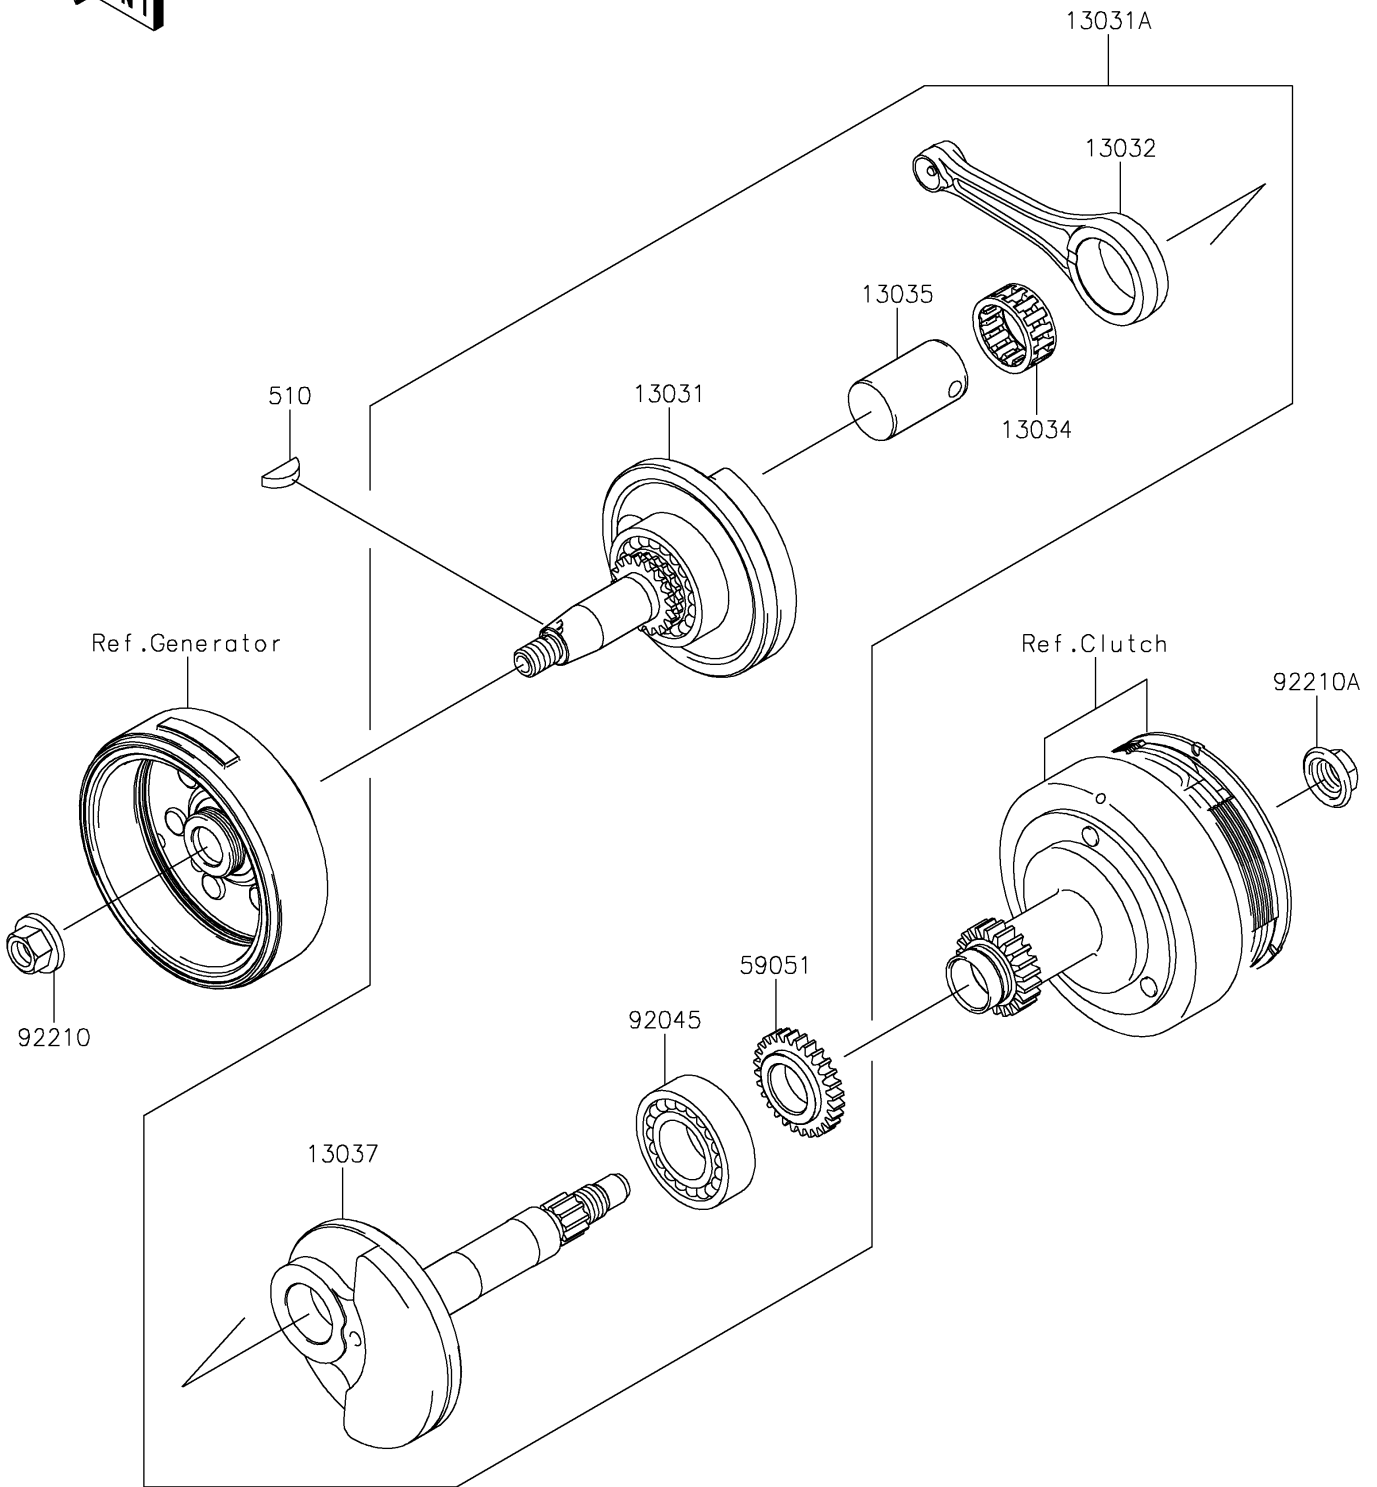

2025 KLX110 PARTS DIAGRAM

Crankshaft

E1321

2025 KLX110 PARTS LIST

Crankshaft

ITEM NAME	PART NUMBER	QUANTITY
CRANKSHAFT-COMP,LH (Ref # 13031)	13031-0860	1
CRANKSHAFT-COMP (Ref # 13031A)	13031-0862	1
ROD-CONNECTING (Ref # 13032)	13032-0749	1
BEARING-BIG END,KT 263314EGC06 (Ref # 13034)	13034-0010	1
PIN-CRANK (Ref # 13035)	13035-0030	1
CRANKSHAFT,RH (Ref # 13037)	13037-0128	1
GEAR-SPUR (Ref # 59051)	59051-1402	1
BEARING-BALL,TMB205CJR2C2 (Ref # 92045)	92045-0771	1
NUT,12MM (Ref # 92210)	92210-0176	1
NUT,14MM (Ref # 92210A)	92210-1374	1
KEY-WOODRUFF (Ref # 510)	510A3200	1