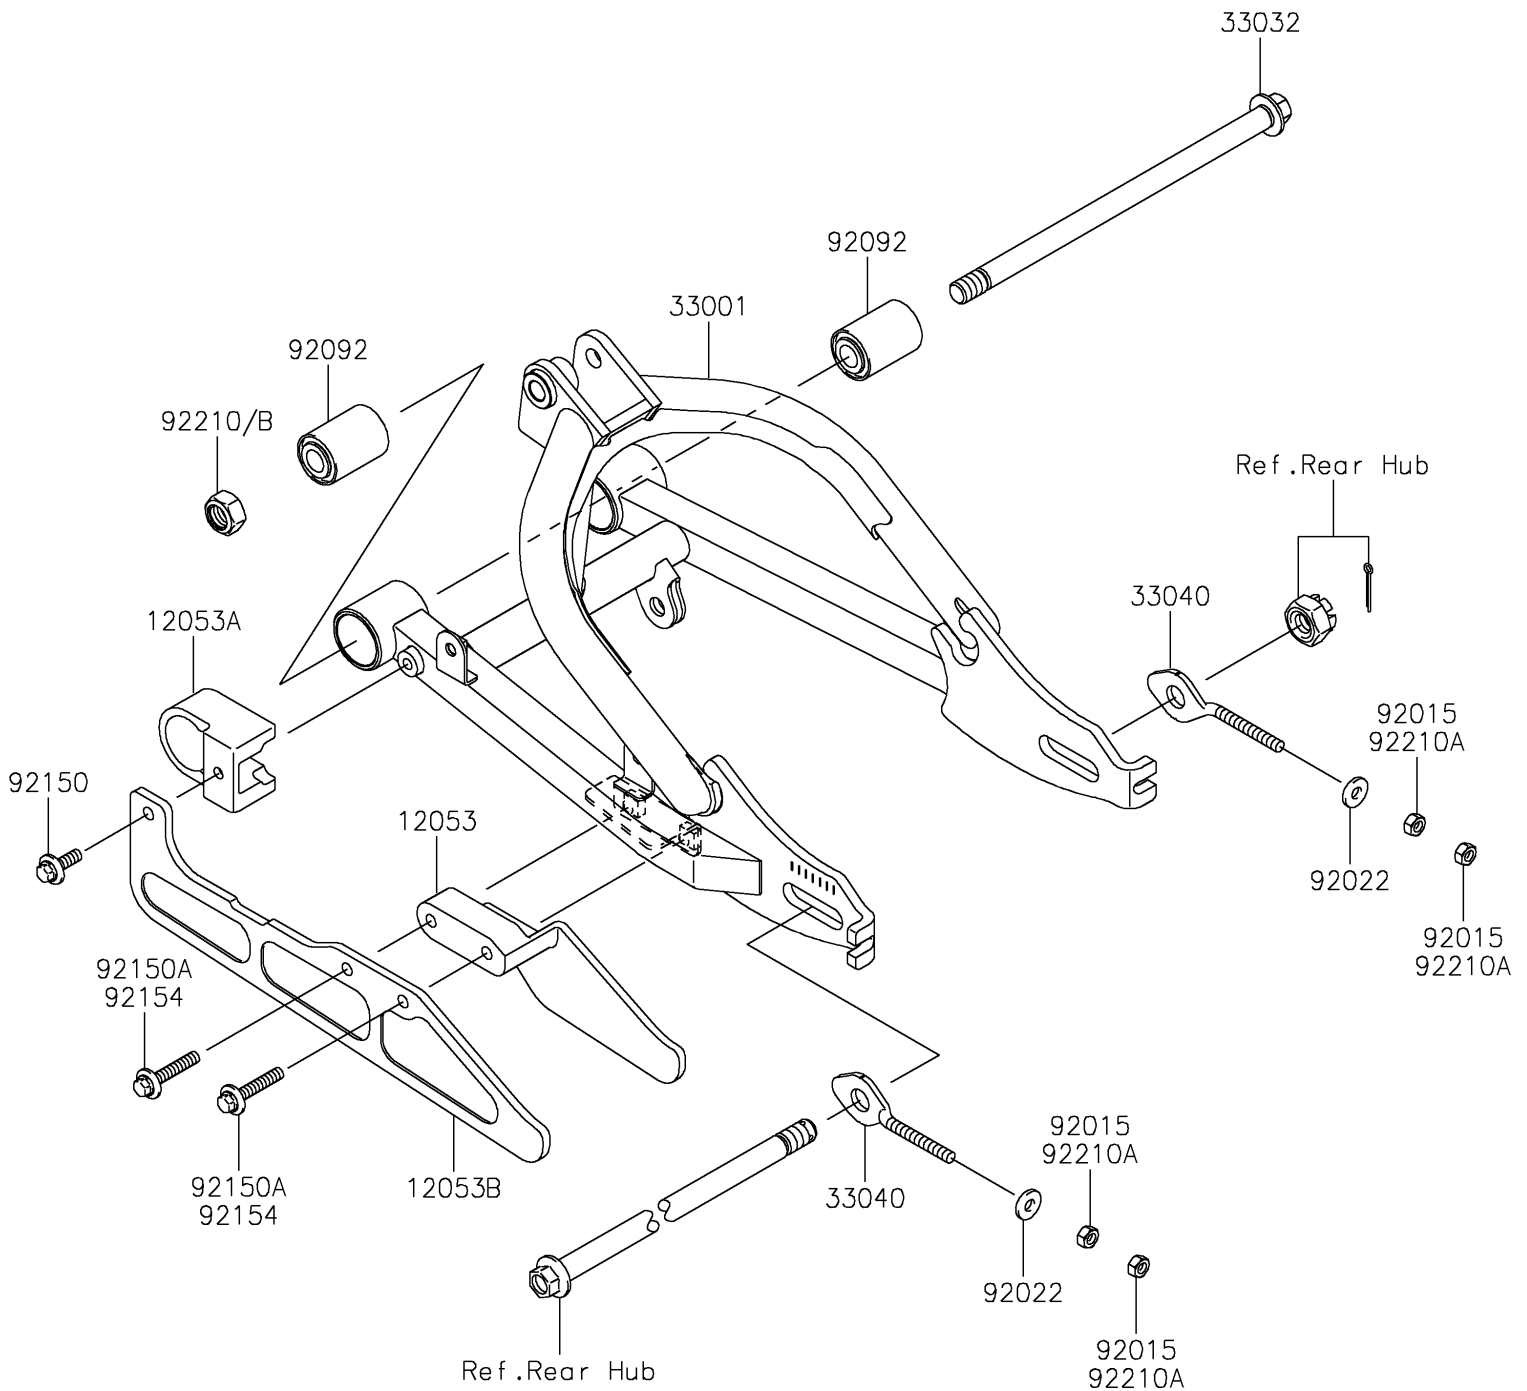

2023 KLX®110R PARTS DIAGRAM

Swingarm

F2141

2023 KLX®110R PARTS LIST

Swingarm

ITEM NAME	PART NUMBER	QUANTITY
GUIDE-CHAIN,RR,INSIDE (Ref # 12053)	12053-0165	1
GUIDE-CHAIN,FR (Ref # 12053A)	12053-1459	1
GUIDE-CHAIN,RR,OUTSIDE (Ref # 12053B)	12053-1460	1
ARM-COMP-SWING,P.SILVER (Ref # 33001)	33001-0200-458	1
SHAFT-SWING ARM (Ref # 33032)	33032-0035	1
ADJUSTER-CHAIN (Ref # 33040)	33040-1006	2
NUT,6MM (Ref # 92015)	92015-1391	4
WASHER,6.5X16X2 (Ref # 92022)	92022-1565	2
BUSHING-RUBBER (Ref # 92092)	92092-1088	2
BOLT,FLANGED,6X20 (Ref # 92150)	92150-1339	1
BOLT,FLANGED,6X35 (Ref # 92150A)	92150-1527	2
NUT,LOCK,12MM (Ref # 92210)	92210-1373	1