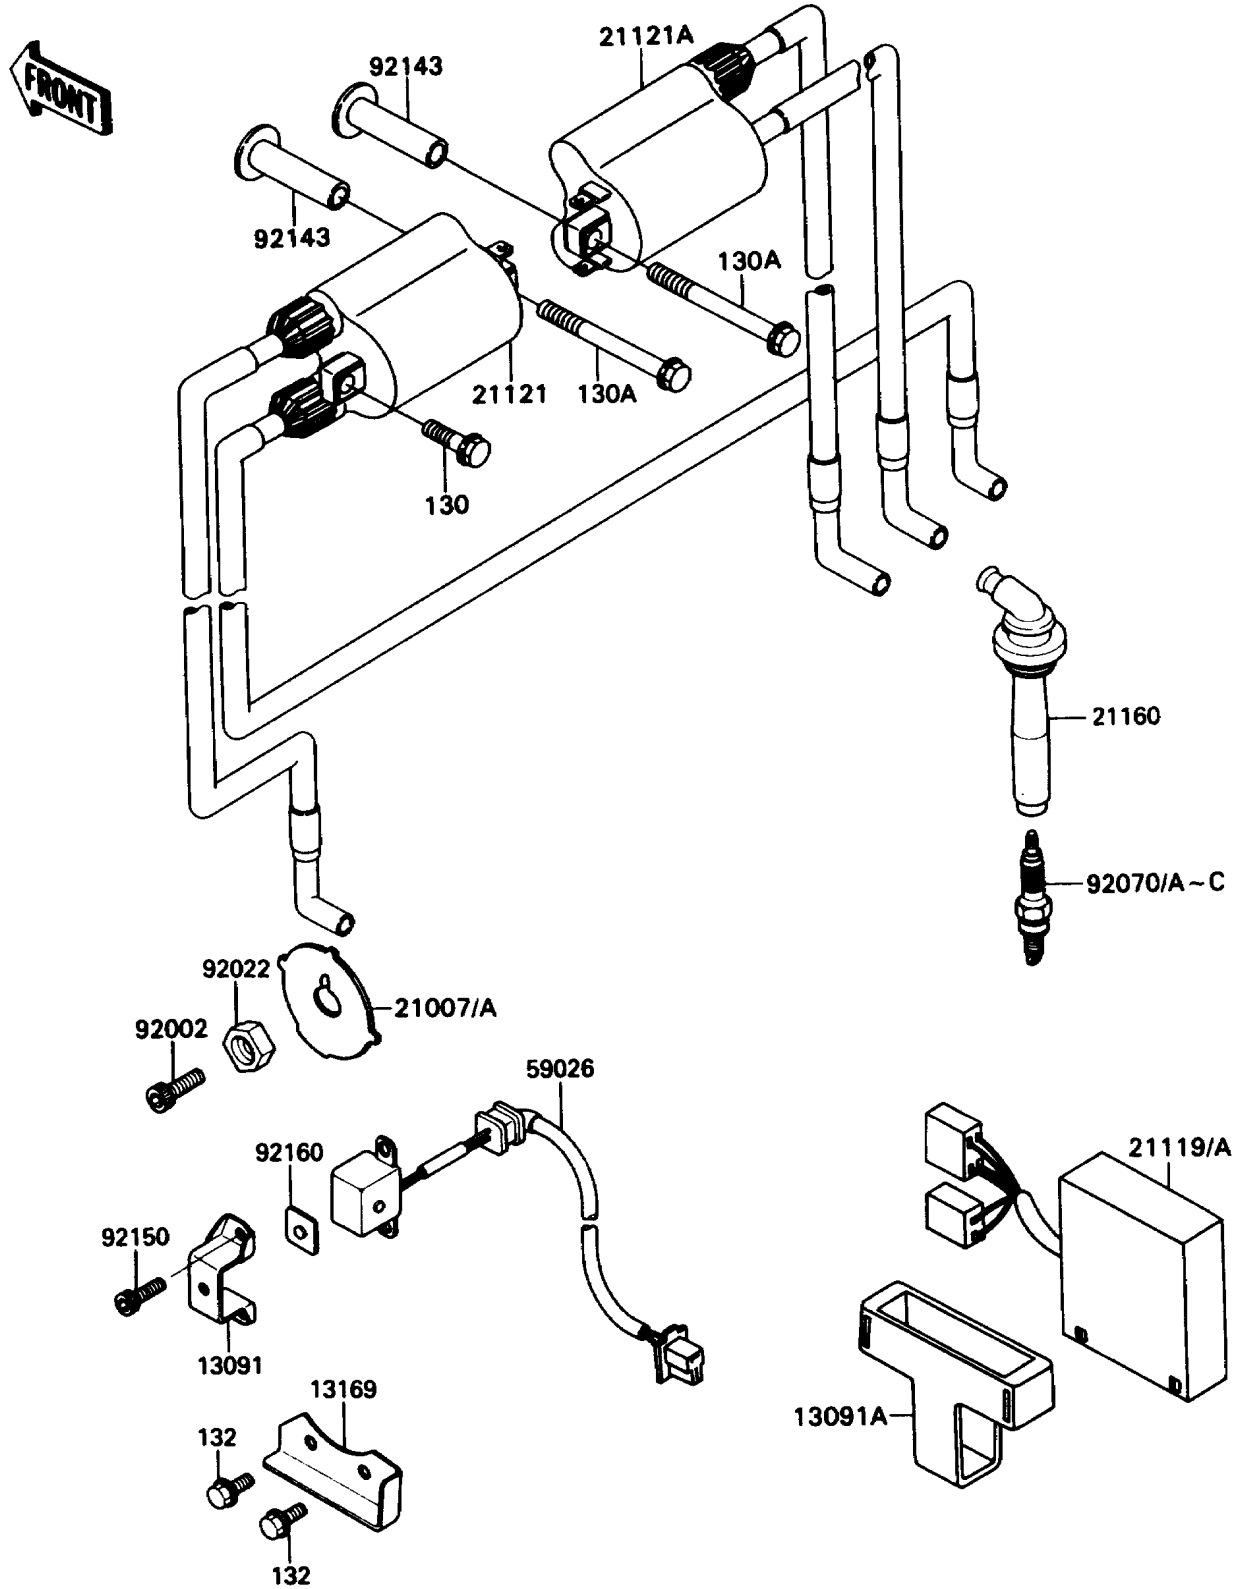

1993 Ninja® ZX™ -11 PARTS DIAGRAM

Ignition Coil

E1830

1993 Ninja® ZX™ -11 PARTS LIST

Ignition Coil

ITEM NAME	PART NUMBER	QUANTITY
HOLDER (Ref # 13091)	13091-1562	1
HOLDER,IGNITER (Ref # 13091A)	13091-1670	1
PLATE,CHAIN GUIDE (Ref # 13169)	13169-1748	1
ROTOR,PULSING (Ref # 21007A)	21007-1214	1
IGNITER (Ref # 21119A)	21119-1303	1
COIL-IGNITION,#1 (Ref # 21121)	21121-1166	1
COIL-IGNITION,#2 (Ref # 21121A)	21121-1167	1
CAP-ASSY-PLUG (Ref # 21160)	21160-1075	4
COIL-PULSING (Ref # 59026)	59026-1101	1
BOLT,SOCKET,8X25 (Ref # 92002)	92002-1442	1
WASHER,ROTOR (Ref # 92022)	92022-1497	1
PLUG-SPARK,C9E(NGK) (Ref # 92070)	92070-1142	4
PLUG-SPARK,U27ES-N(ND) (Ref # 92070B)		4
COLLAR (Ref # 92143)	92143-1428	2
BOLT,SOCKET,5X14 (Ref # 92150)	92150-1180	2
DAMPER (Ref # 92160)	92160-1091	1
BOLT-FLANGED,6X30 (Ref # 130)	130G0630	2
BOLT-FLANGED,6X60 (Ref # 130A)	130G0660	2
BOLT-FLANGED-SMALL (Ref # 132)	132G0612	2