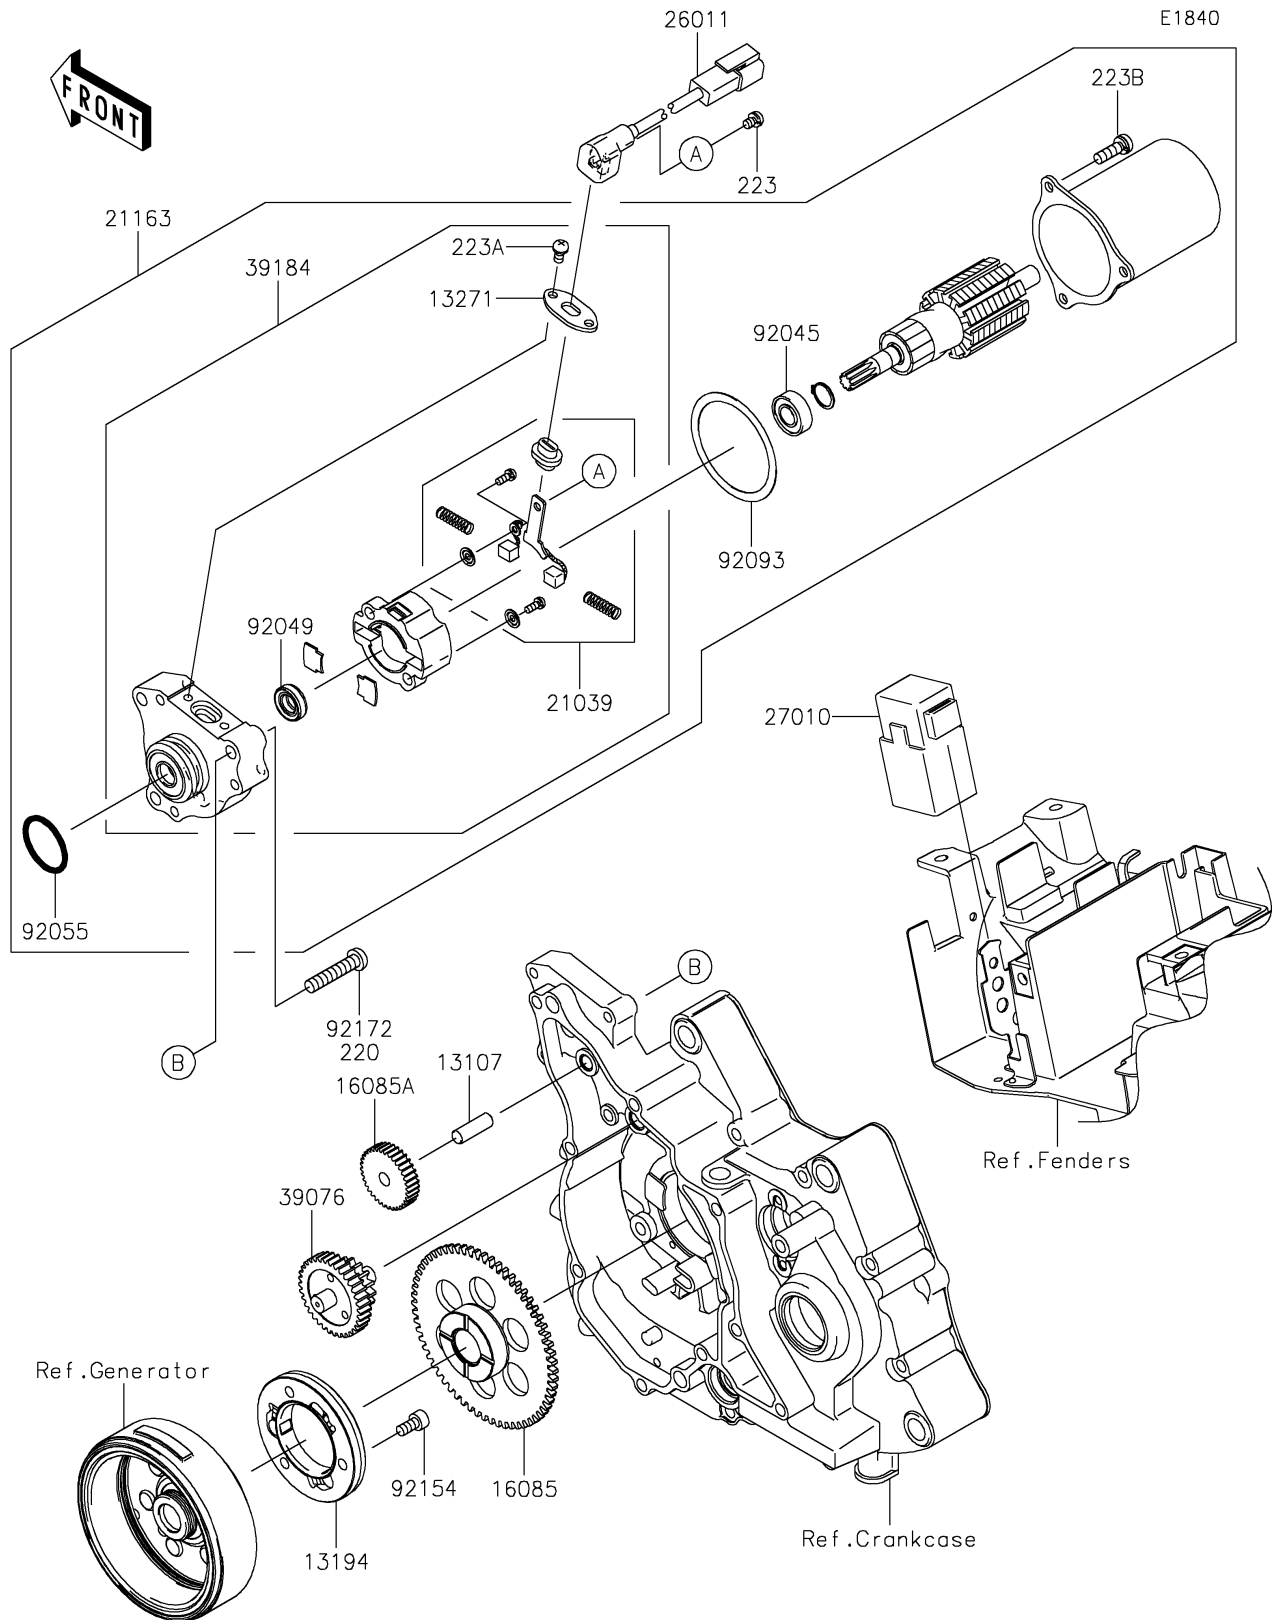

# 2023 KLX®110L PARTS DIAGRAM

## Starter Motor

## 2023 KLX®110L PARTS LIST

### Starter Motor

ITEM NAME	PART NUMBER	QUANTITY
SHAFT,8X25 (Ref # 13107)	13107-1142	1
CLUTCH-ONEWAY (Ref # 13194)	13194-0013	1
PLATE (Ref # 13271)	13271-0674	1
GEAR (Ref # 16085)	16085-0136	1
GEAR,IDLE,45T (Ref # 16085A)	16085-0593	1
BRUSH,STARTER MOTOR(SET) (Ref # 21039)	21039-1067	1
STARTER-ELECTRIC (Ref # 21163)	21163-0777	1
WIRE-LEAD (Ref # 26011)	26011-0249	1
SWITCH (Ref # 27010)	27010-0085	1
LIMITER (Ref # 39076)	39076-0022	1
BRACKET-ASSY (Ref # 39184)	39184-0014	1
BEARING-BALL,STARTER MOTOR (Ref # 92045)	92045-1349	1
SEAL-OIL,STARTER MOTOR (Ref # 92049)	92049-1465	1
RING-O (Ref # 92055)	92055-1276	1
SEAL,STARTER MOTOR (Ref # 92093)	92093-1079	1
BOLT (Ref # 92154)	92154-0325	3
SCREW-PAN-CROS,6X30 (Ref # 220)	220AD0630	3
SCREW-PAN-WS-CROS,4X6 (Ref # 223)	223AA0406	1
SCREW-PAN-WS-CROS,4X8 (Ref # 223A)	223AA0408	2
SCREW-PAN-WS-CROS,5X16 (Ref # 223B)	223AA0516	3