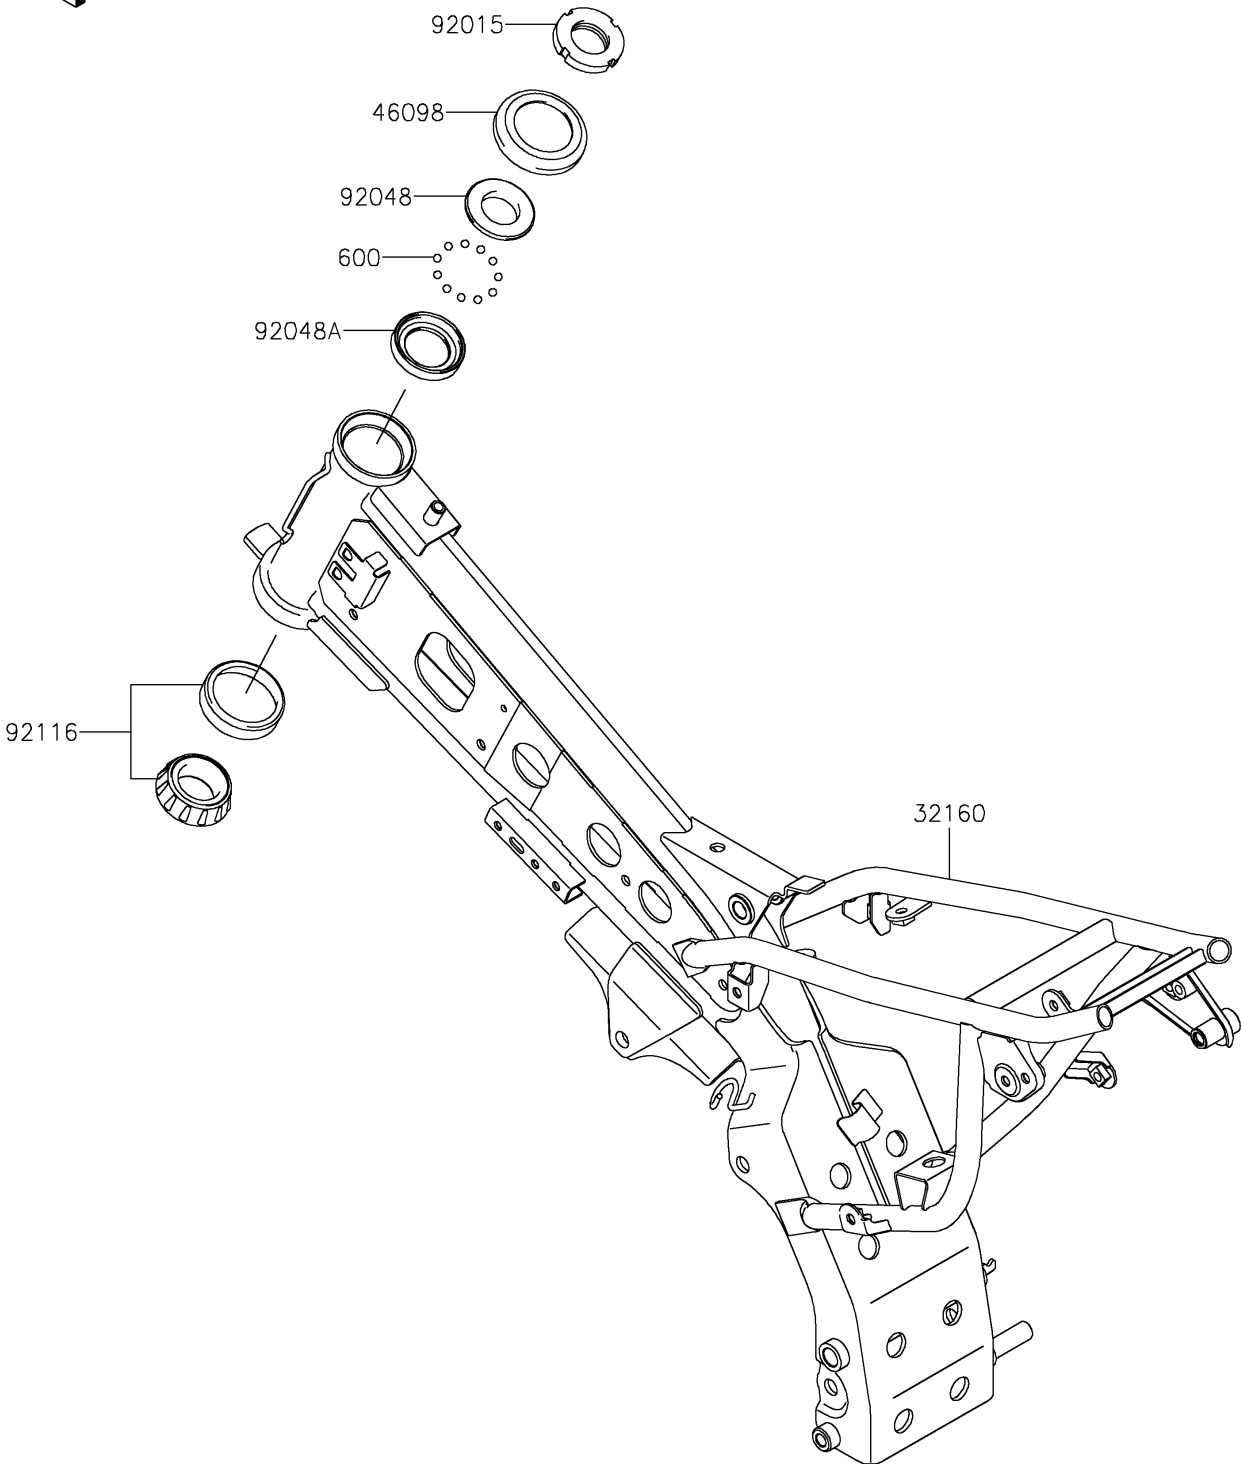

# 2023 KLX®110L PARTS DIAGRAM

Frame

F2120

## 2023 KLX®110L PARTS LIST

### Frame

ITEM NAME	PART NUMBER	QUANTITY
FRAME-COMP,P.SILVER (Ref # 32160)	32160-0501-458	1
CAP,STEERING STEM (Ref # 46098)	46098-018	1
NUT,STEERING LOCK,25MM (Ref # 92015)	92015-1222	1
RACE,STEERING STEM BEARING (Ref # 92048)	92048-0035	1
RACE,STEERING STEM BEARING (Ref # 92048A)	92048-0038	1
BEARING-ROLLER,HR320/28XJ (Ref # 92116)	92116-1009	1
BALL-STEEL,3/16 (Ref # 600)	600A0600	23