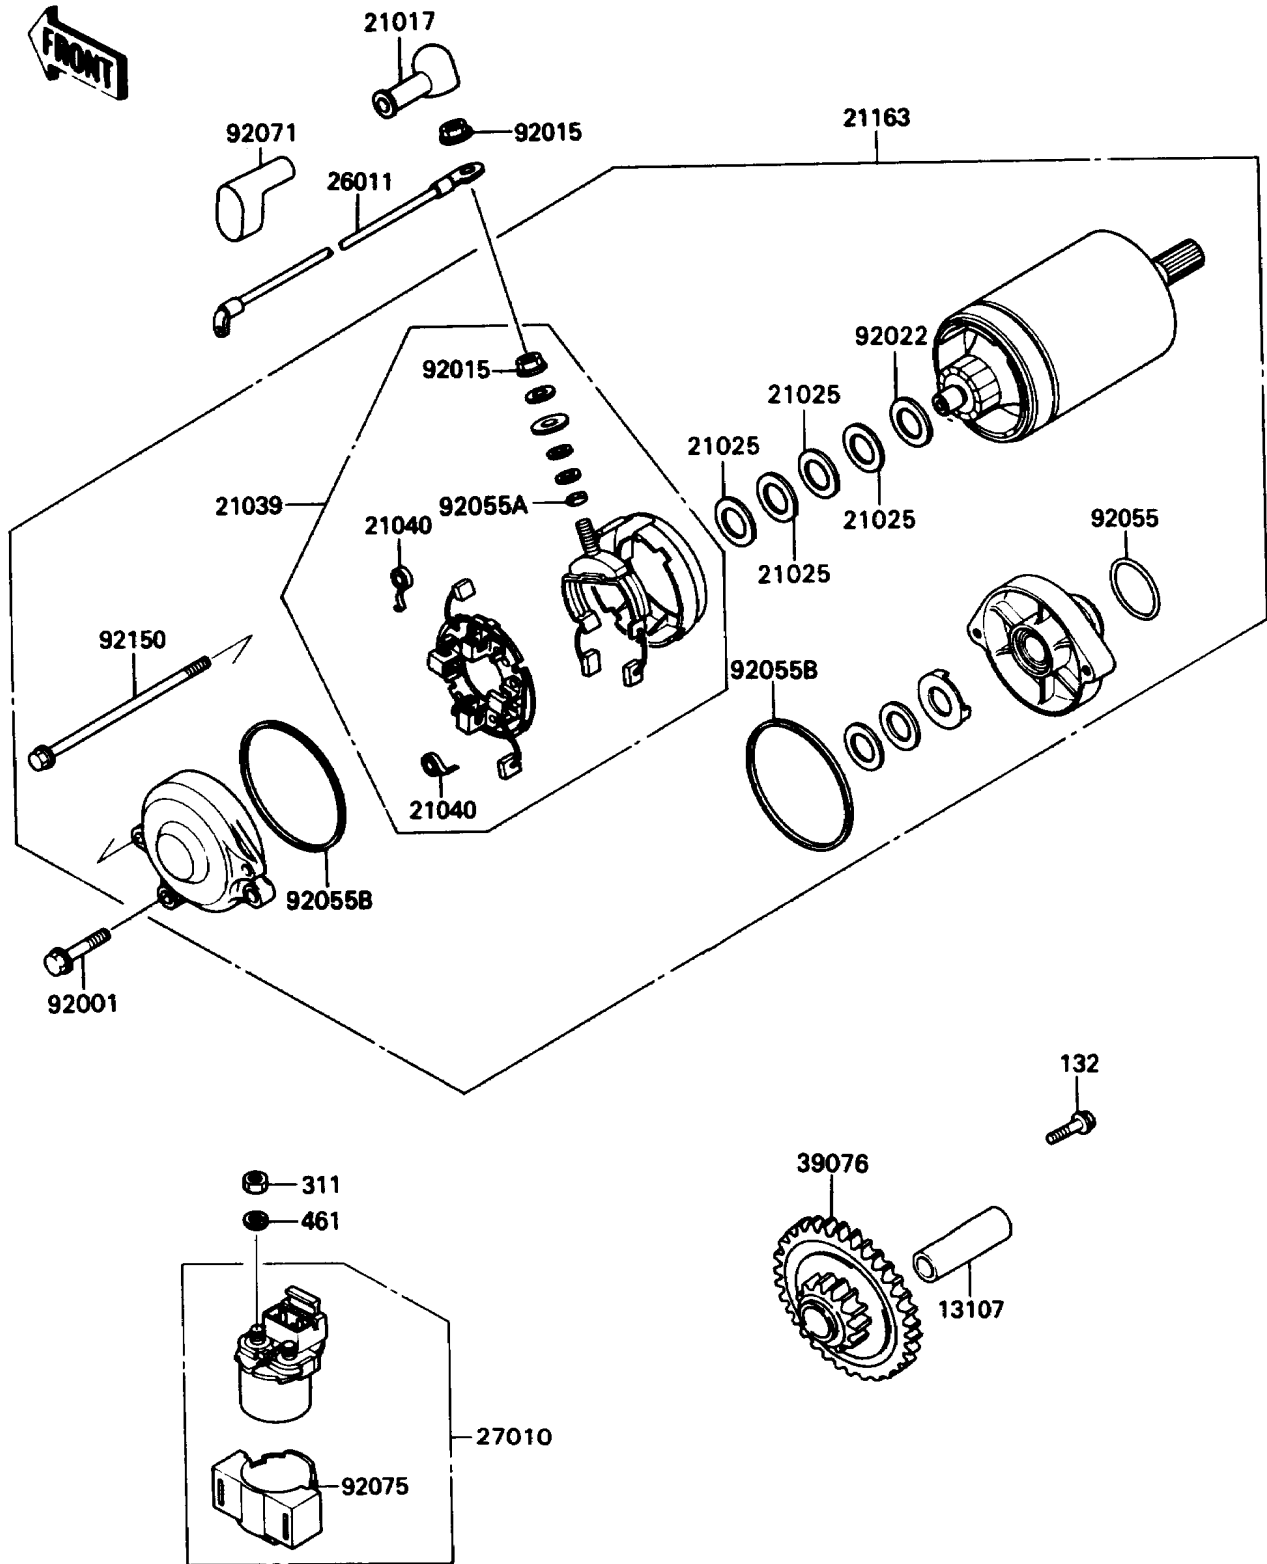

1991 Ninja® ZX™-11 PARTS DIAGRAM

Starter Motor

E1840

1991 Ninja® ZX™ -11 PARTS LIST

Starter Motor

ITEM NAME	PART NUMBER	QUANTITY
SHAFT,IDLE GEAR (Ref # 13107)	13107-1106	1
GROMMET,STARTER TERMINAL (Ref # 21017)	21017-017	1
WASHER,9.1X18X0.2 (Ref # 21025)	21025-011	4
BRUSH,CARBON (Ref # 21039)	21039-1060	1
SPRING-BRUSH (Ref # 21040)	21040-1055	4
STARTER-ELECTRIC (Ref # 21163)	21163-1161	1
WIRE-LEAD,STARTER MOTOR (Ref # 26011)	26011-1479	1
SWITCH,MAGNETIC (Ref # 27010)	27010-1254	1
LIMITER,STARTER IDLE GEAR (Ref # 39076)	39076-1061	1
BOLT,6X20 (Ref # 92001)	92001-1947	2
NUT,STARTER MOTOR (Ref # 92015)	92015-1476	2
WASHER,9.1X18X0.8 (Ref # 92022)	92022-1132	1
RING-O (Ref # 92055)	92055-1276	1
RING-O,4.5X2.0 (Ref # 92055A)	92055-1370	1
RING-O,STARTER MOTOR (Ref # 92055B)	92055-1381	2
GROMMET,TERMINAL (Ref # 92071)	92071-1130	1
DAMPER,MAGNETIC SWITCH (Ref # 92075)	92075-1863	1
BOLT,MOTOR (Ref # 92150)	92150-1143	2
BOLT-FLANGED-SMALL (Ref # 132)	132G0612	1
NUT-HEX,6MM (Ref # 311)	311B0600	2
WASHER-SPRING,6MM (Ref # 461)	461F0600	2