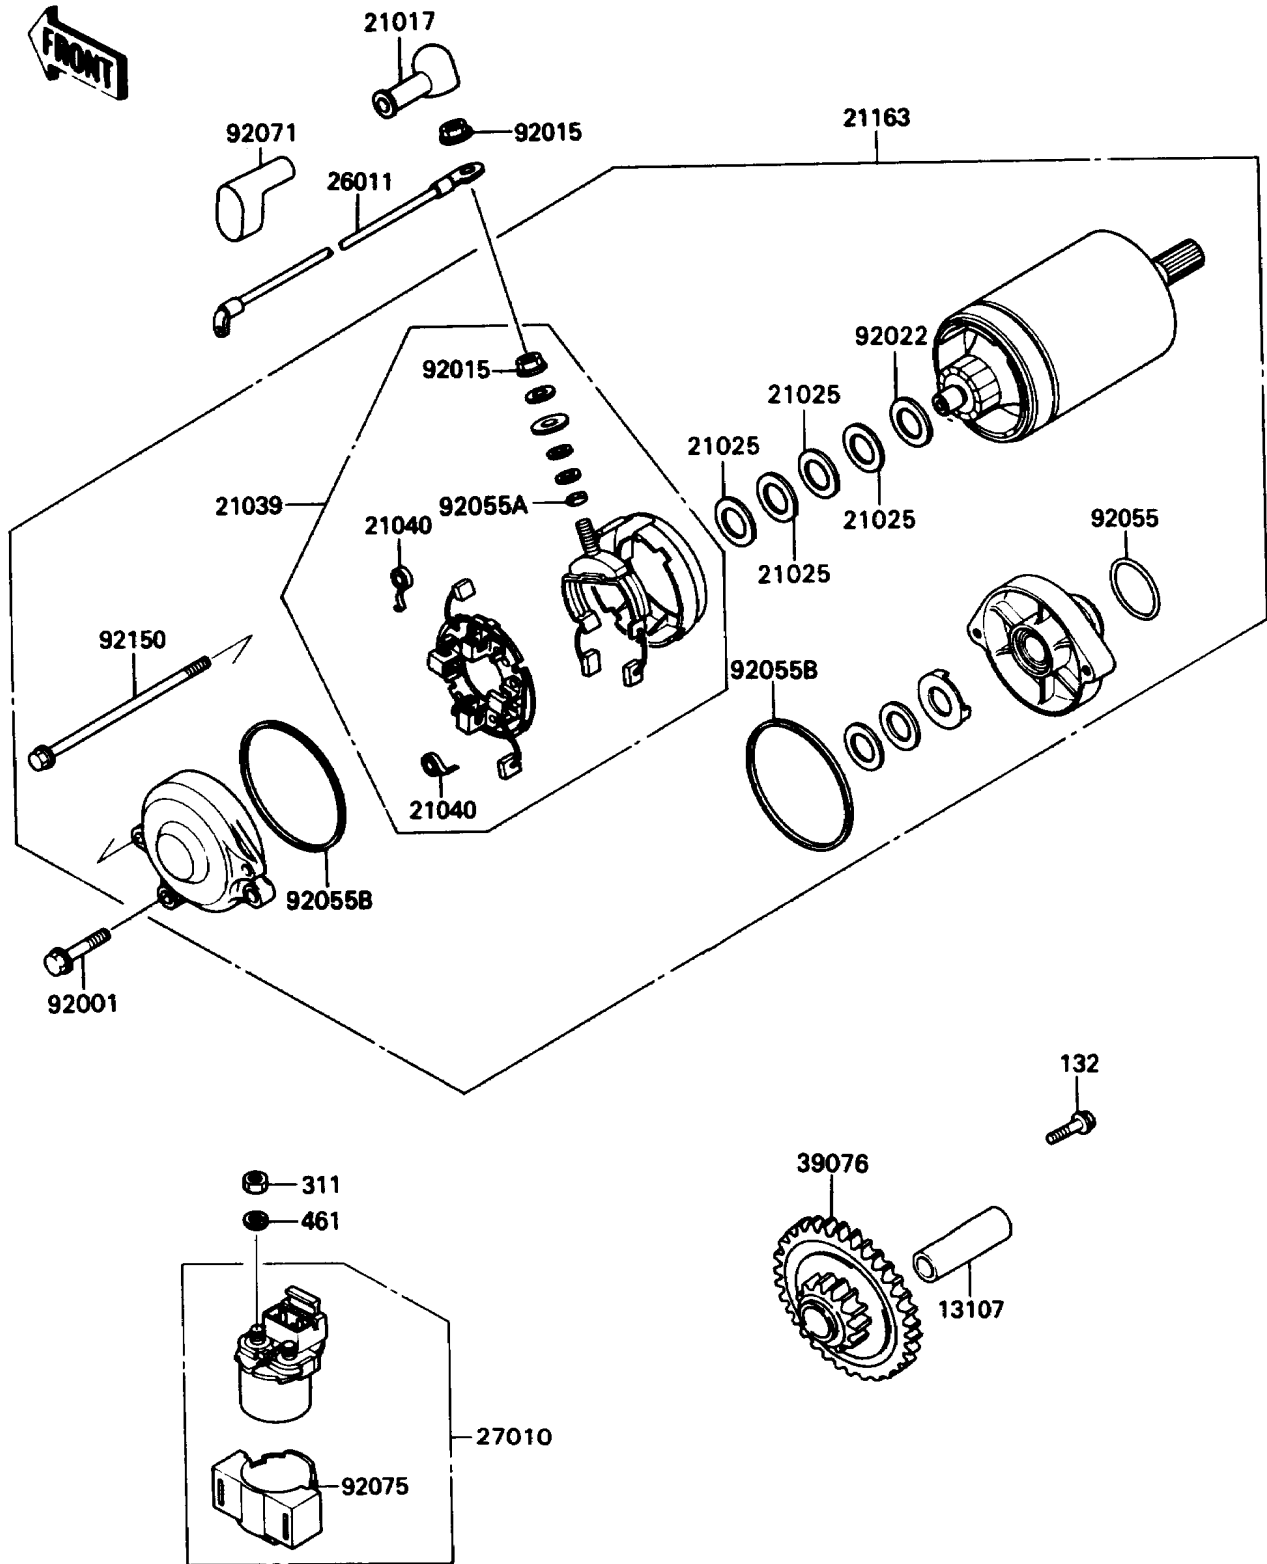

1993 Ninja® ZX™ -11 PARTS DIAGRAM

Starter Motor

E1840

1993 Ninja® ZX™ -11 PARTS LIST

Starter Motor

ITEM NAME	PART NUMBER	QUANTITY
-----------	-------------	----------