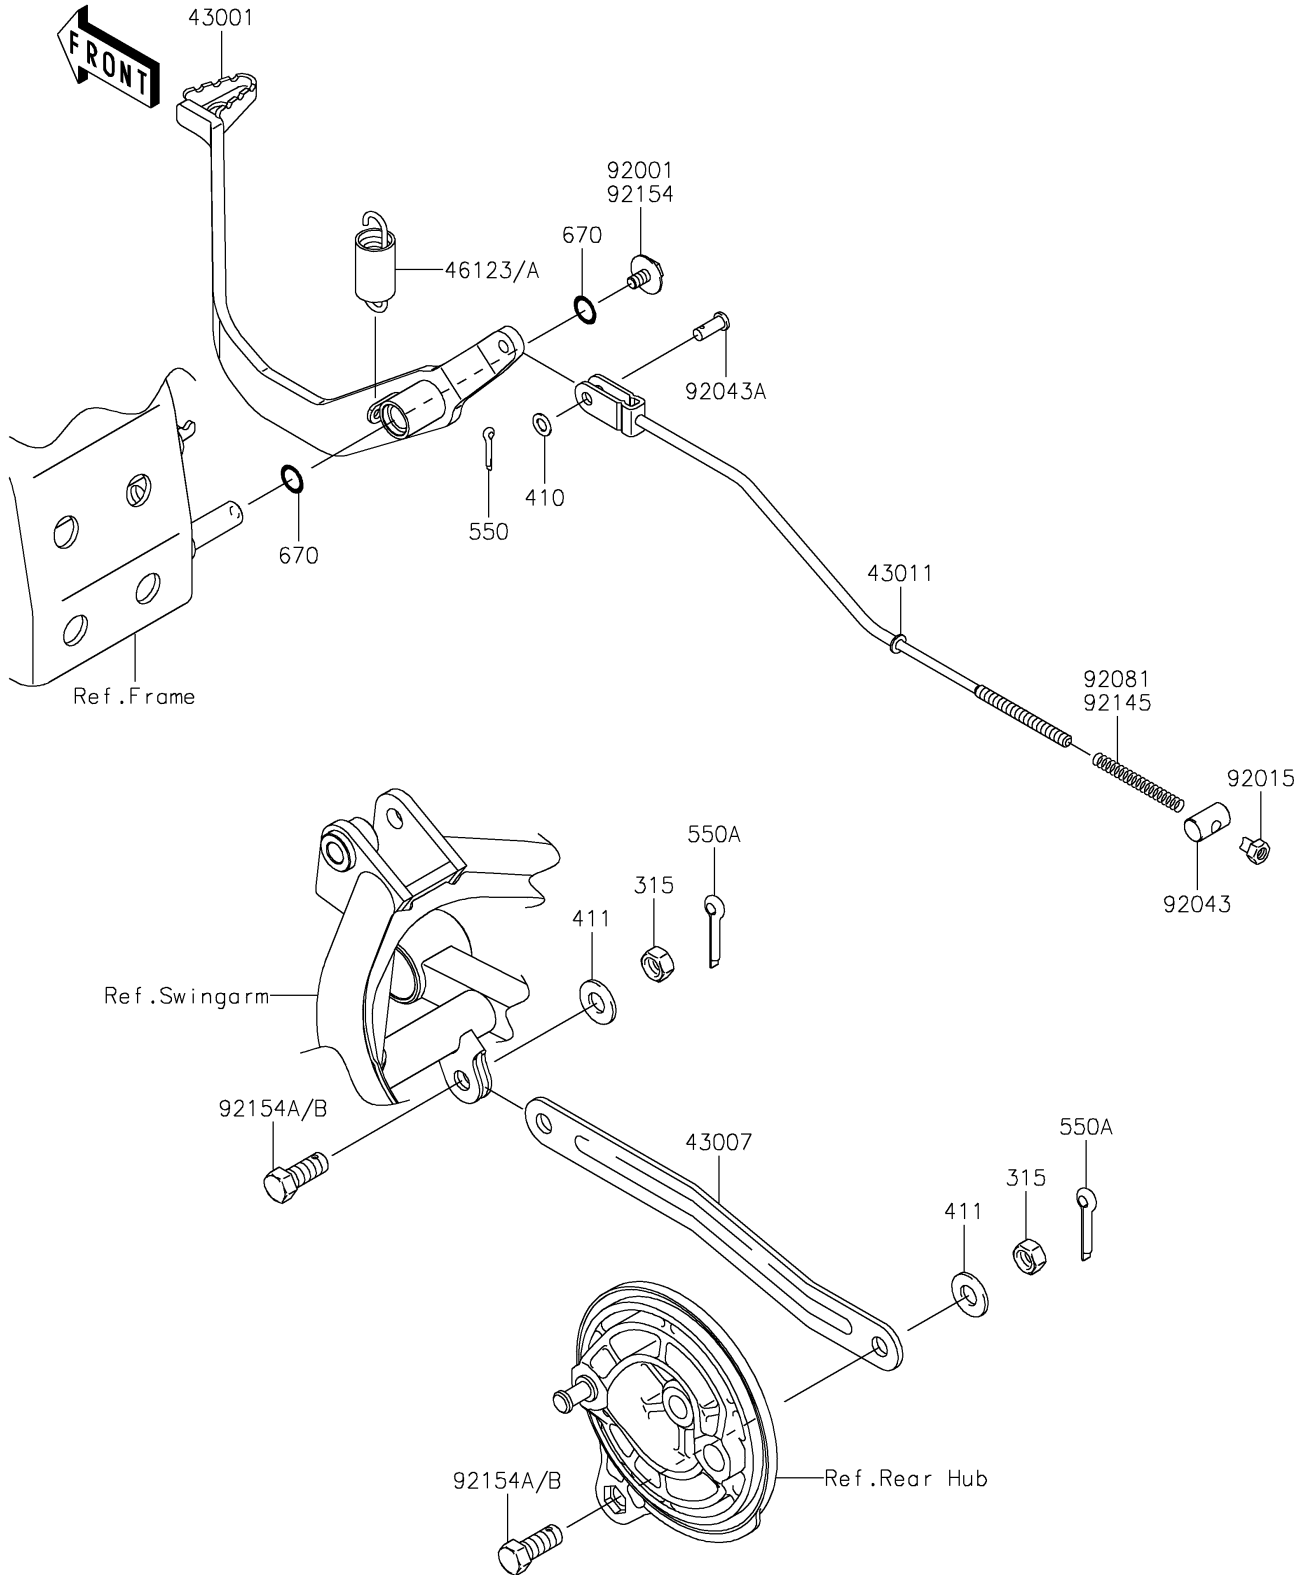

2025 KLX110L PARTS DIAGRAM

Brake Pedal

F2260

2025 KLX110L PARTS LIST

Brake Pedal

ITEM NAME	PART NUMBER	QUANTITY
LEVER-BRAKE,PEDAL (Ref # 43001)	43001-0122	1
ROD-TORQUE (Ref # 43007)	43007-0015	1
ROD-BRAKE (Ref # 43011)	43011-0010	1
SPRING-COMP,BRAKE PEDAL RETURN (Ref # 46123)	46123-0013	1
SPRING-COMP,BRAKE PEDAL RETURN (Ref # 46123A)	46123-1060	1
BOLT,FLANGED,6X10 (Ref # 92001)	92001-1034	1
NUT,BRAKE ROD (Ref # 92015)	92015-042	1
PIN,BRAKE ROD (Ref # 92043)	92043-0147	1
PIN,6X12.8 (Ref # 92043A)	92043-1542	1
SPRING,BRAKE ROD (Ref # 92081)	92081-1688	1
SPRING,BRAKE ROD (Ref # 92145)	92145-2311	1
BOLT,FLANGED,6X10 (Ref # 92154)	92154-2863	1
BOLT,10X25 (Ref # 92154A)	92154-4368	2
BOLT,10X25 (Ref # 92154B)	92154-7220	2
NUT-HEX-FINE,10MM (Ref # 315)	315BA1000	2
WASHER-PLAIN-SMALL (Ref # 410)	410AA0600	1
WASHER-PLAIN,10MM (Ref # 411)	411AA1000	2
PIN-COTTER,2.0X15 (Ref # 550)	550AA2015	1
PIN-COTTER,2.0X20 (Ref # 550A)	550AA2020	2
O RING,12MM (Ref # 670)	670B2012	2