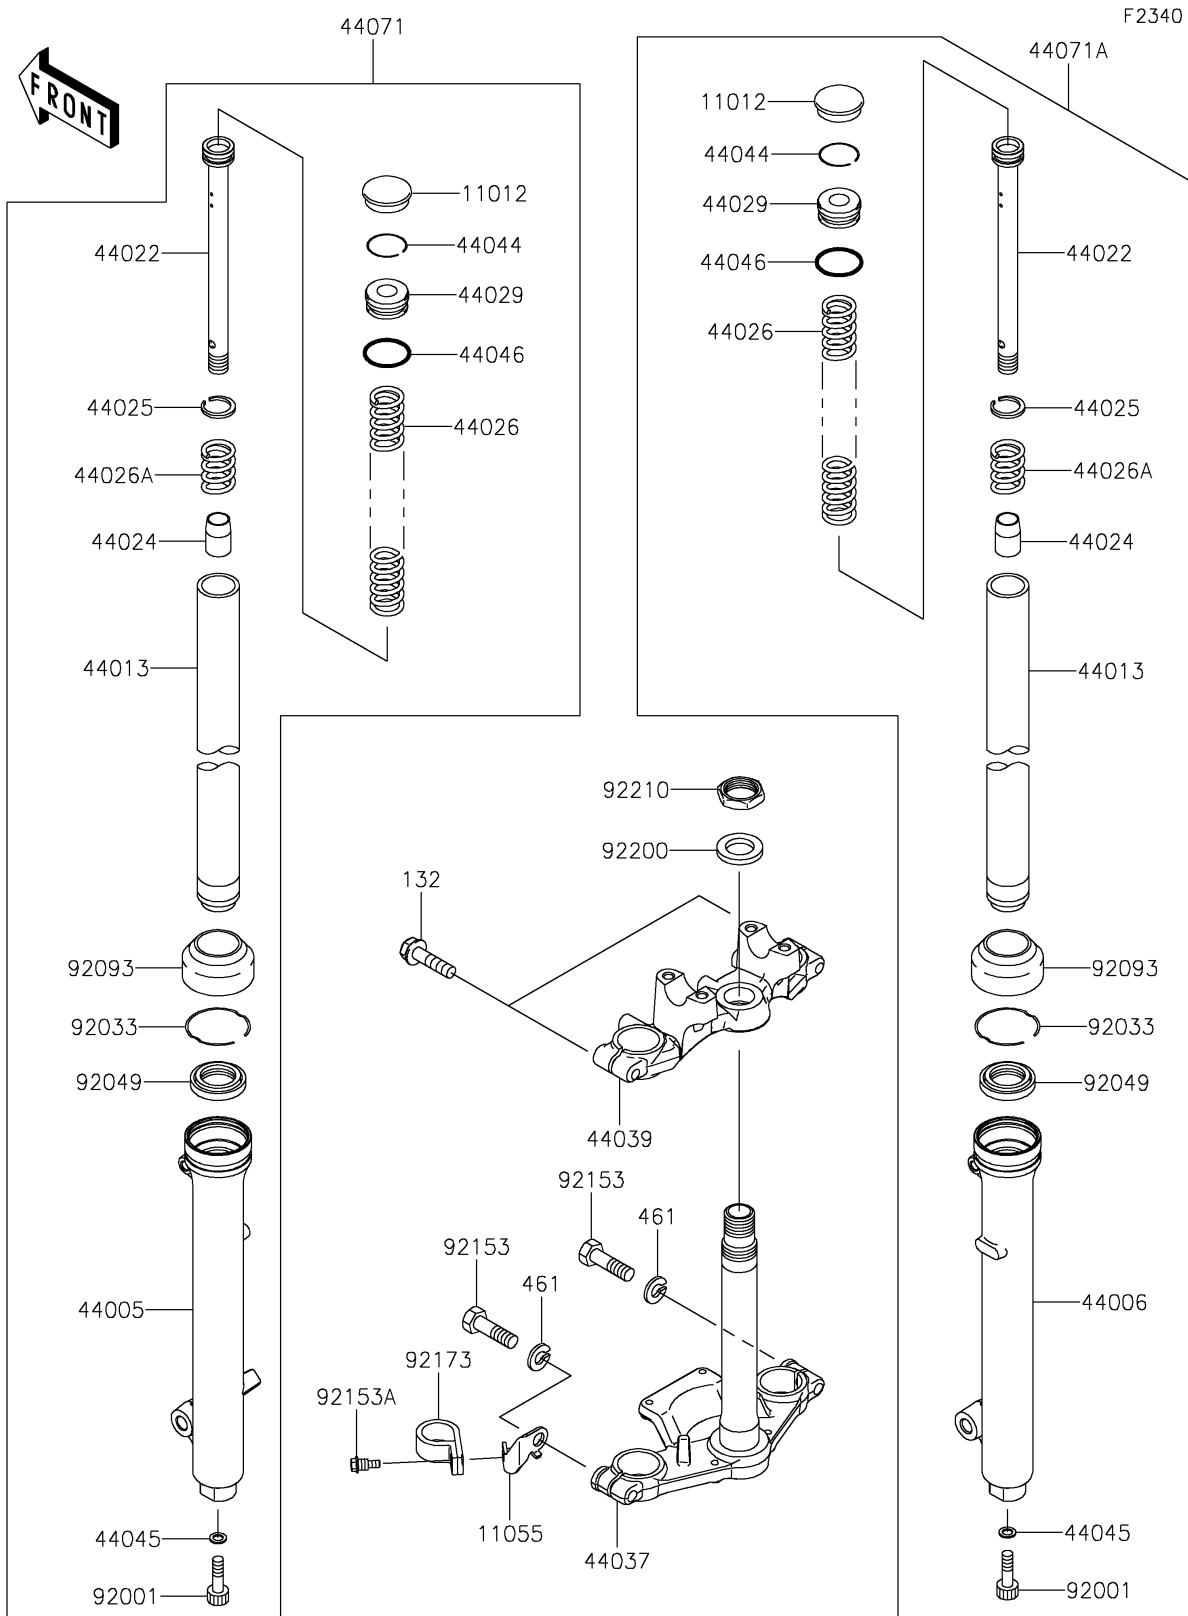

2024 KLX®110R L PARTS DIAGRAM

Front Fork

2024 KLX®110R L PARTS LIST

Front Fork

ITEM NAME	PART NUMBER	QUANTITY
CAP,RUBBER,FORK TOP (Ref # 11012)	11012-1067	2
BRACKET (Ref # 11055)	11055-1631	1
PIPE-LEFT FORK OUTER,P.SILVER (Ref # 44005)	44005-0078-458	1
PIPE-RIGHT FORK OUTER,P.SILVER (Ref # 44006)	44006-0072-458	1
PIPE-FORK INNER (Ref # 44013)	44013-0144	2
CYLINDER-FORK (Ref # 44022)	44022-0027	2
CAP-OIL-LOCK (Ref # 44024)	44024-1071	2
RING-FORK PISTON (Ref # 44025)	44025-1061	2
SPRING-FRONT FORK (Ref # 44026)	44026-0145	2
SPRING-FRONT FORK,REBOUND (Ref # 44026A)	44026-060	2
SEAT-FORK SPRING (Ref # 44029)	44029-022	2
HOLDER-FORK UNDER,P.SILVER (Ref # 44037)	44037-0105-458	1
HOLDER-FORK UPPER (Ref # 44039)	44039-0093	1
RING-SNAP (Ref # 44044)	44044-023	2
GASKET,FORK CYLINDER BOLT (Ref # 44045)	44045-051	2
RING-O (Ref # 44046)	44046-025	2
DAMPER-ASSY,FORK,LH,P.SILVER (Ref # 44071)	44071-1445-458	1
DAMPER-ASSY,FORK,RH,P.SILVER (Ref # 44071A)	44071-1446-458	1
BOLT,FORK CYLINDER (Ref # 92001)	92001-1464	2
RING-SNAP,FORK OUTER TUBE (Ref # 92033)	92033-1028	2
SEAL-OIL,FORK OUTER TUBE (Ref # 92049)	92049-1069	2
DUST SHIELD,FORK (Ref # 92093)	92093-1054	2
BOLT,10X35 (Ref # 92153)	92153-1199	2
BOLT,FLANGED (Ref # 92153A)	92153-1397	1
CLAMP (Ref # 92173)	92173-0166	1
WASHER,STEERING STEM (Ref # 92200)	92200-0517	1
NUT,STEERING STEM,22MM (Ref # 92210)	92210-1521	1
BOLT-FLANGED-SMALL,8X35 (Ref # 132)	132BA0835	2
WASHER-SPRING,10MM (Ref # 461)	461DA1000	2