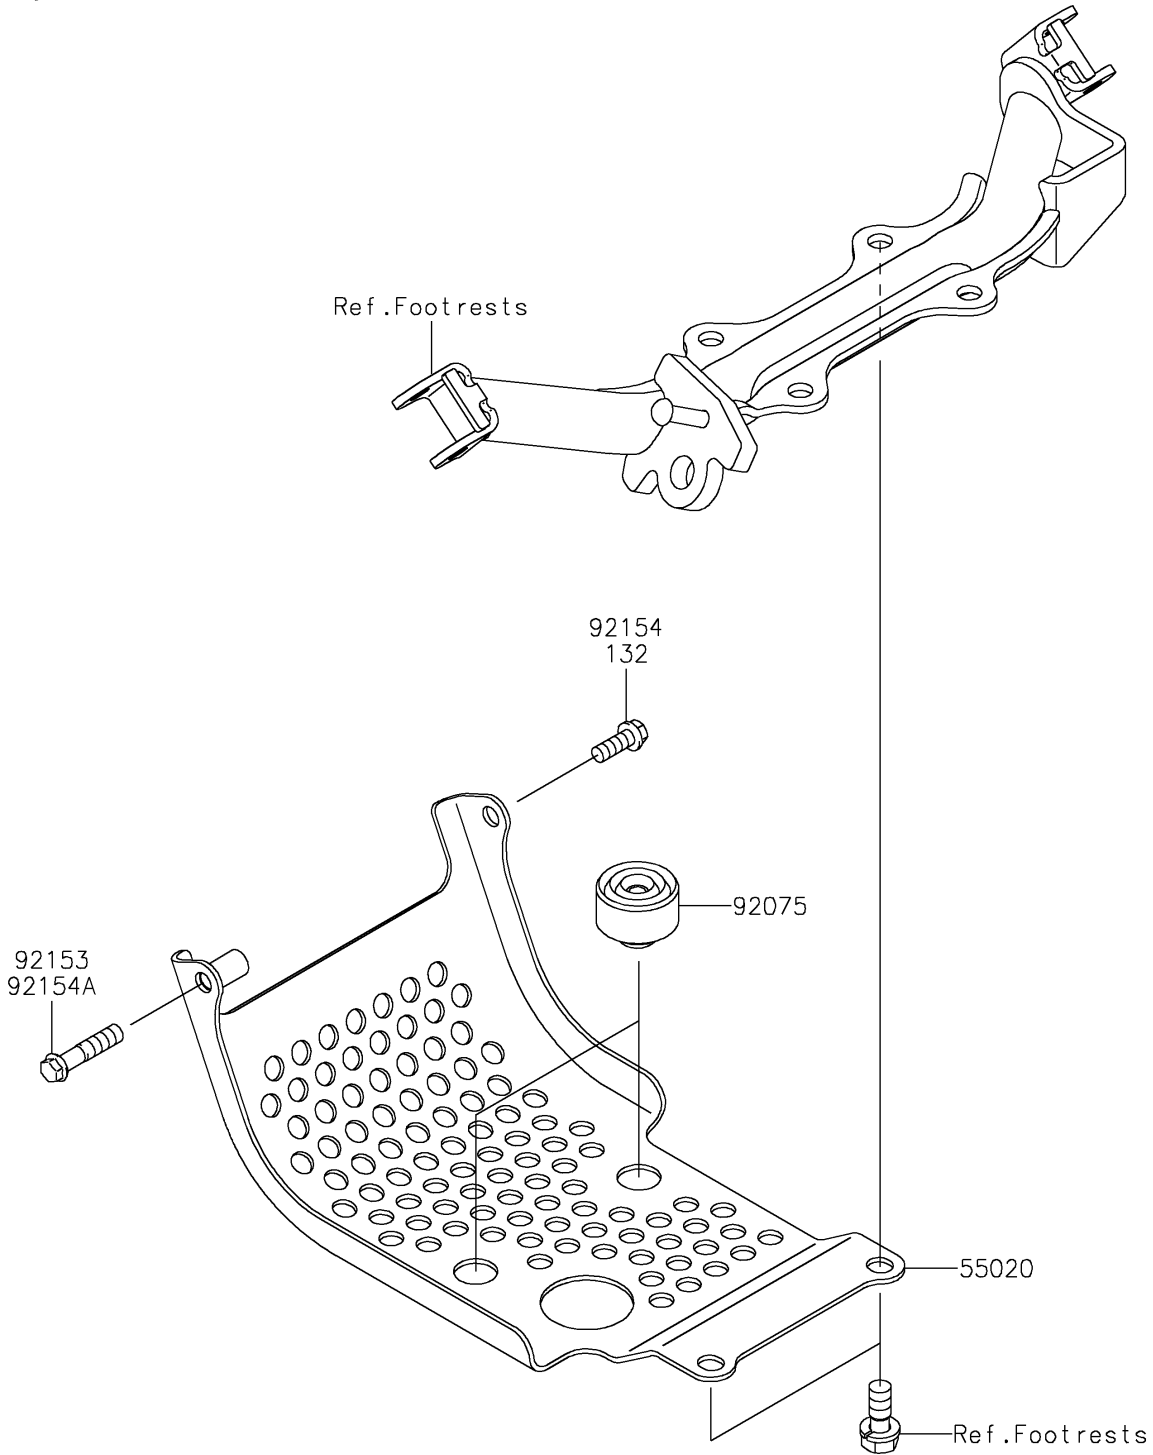

2025 KLX110L PARTS DIAGRAM

Guard(s)

F2680

2025 KLX110L PARTS LIST

Guard(s)

ITEM NAME	PART NUMBER	QUANTITY
GUARD,ENGINE (Ref # 55020)	55020-1784	1
DAMPER (Ref # 92075)	92075-015	2
BOLT,FLANGED,6X30 (Ref # 92153)	92153-1187	1
BOLT,FLANGED,6X16 (Ref # 92154)	92154-7208	1
BOLT,FLANGED,6X30 (Ref # 92154A)	92154-7219	1
BOLT-FLANGED-SMALL,6X16 (Ref # 132)	132BD0616	1