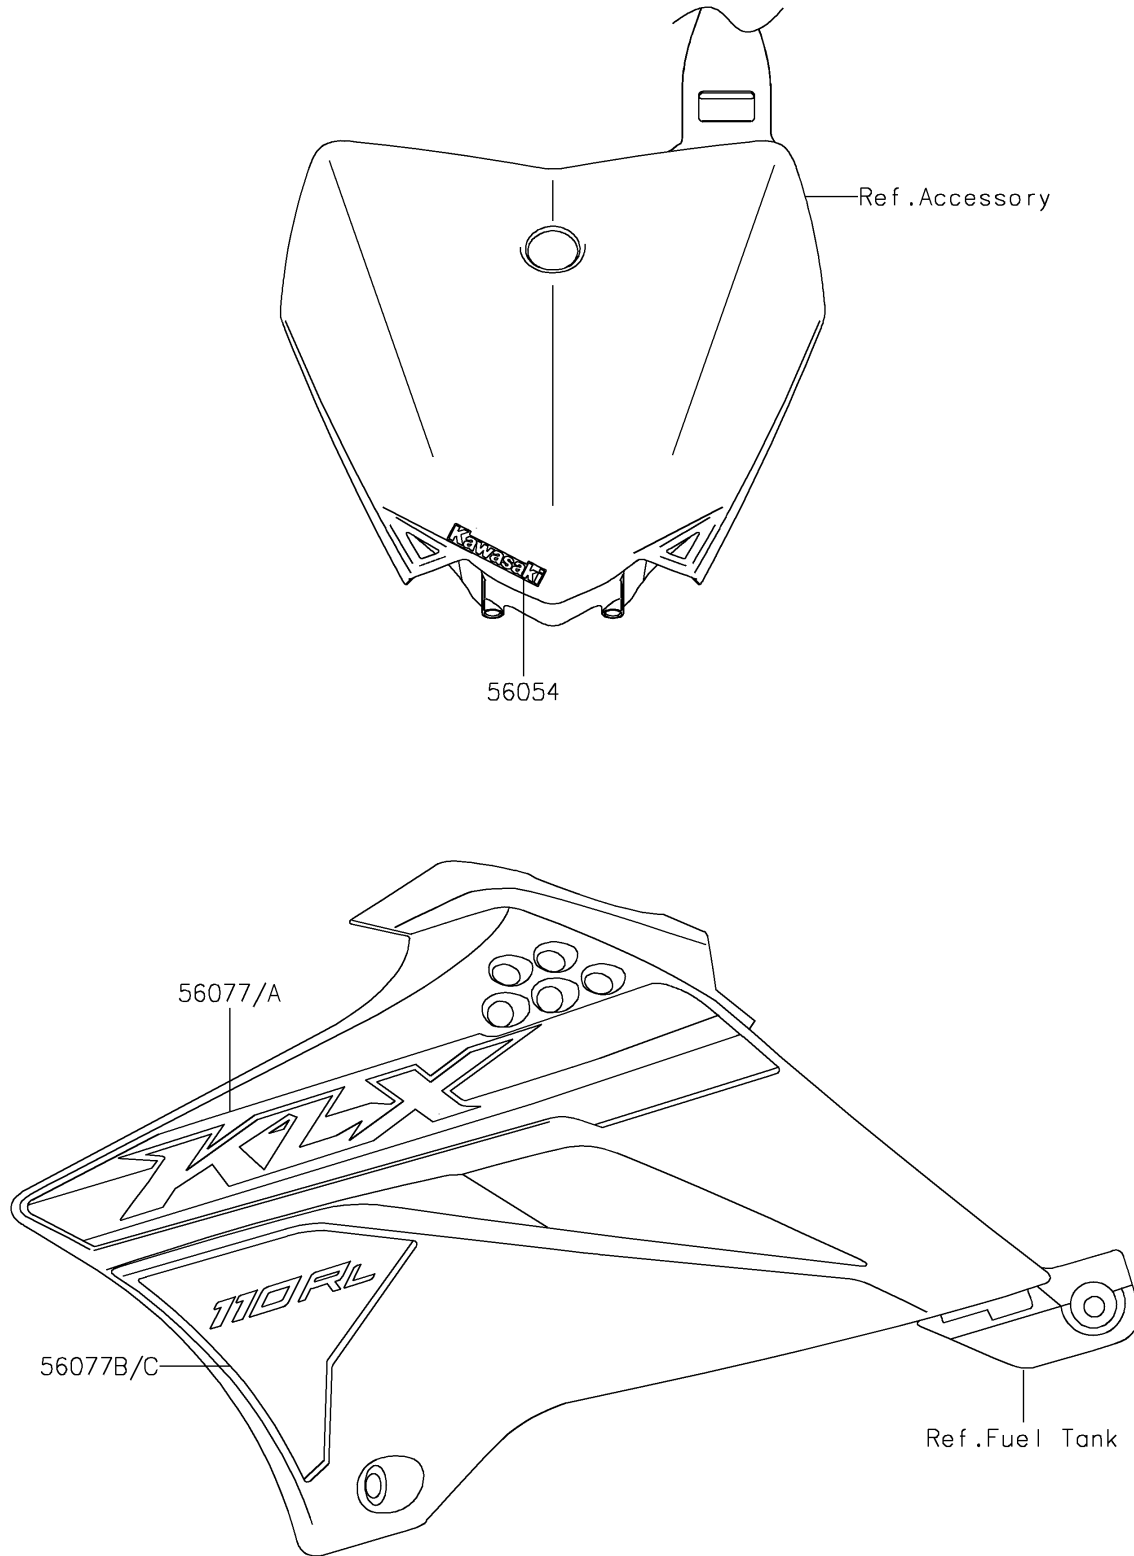

# 2025 KLX110L PARTS DIAGRAM

Decals(Green)(DRFNN/DRSNN)

F2861B

## 2025 KLX110L PARTS LIST

Decals(Green)(DRFNN/DRSNN)

ITEM NAME	PART NUMBER	QUANTITY
MARK,KAWASAKI (Ref # 56054)	56054-3938	1
PATTERN,SHROUD,LH,UPP (Ref # 56077)	56077-0036	1
PATTERN,SHROUD,RH,UPP (Ref # 56077A)	56077-0038	1
PATTERN,SHROUD,LH,LWR (Ref # 56077B)	56077-0040	1
PATTERN,SHROUD,RH,LWR (Ref # 56077C)	56077-0041	1