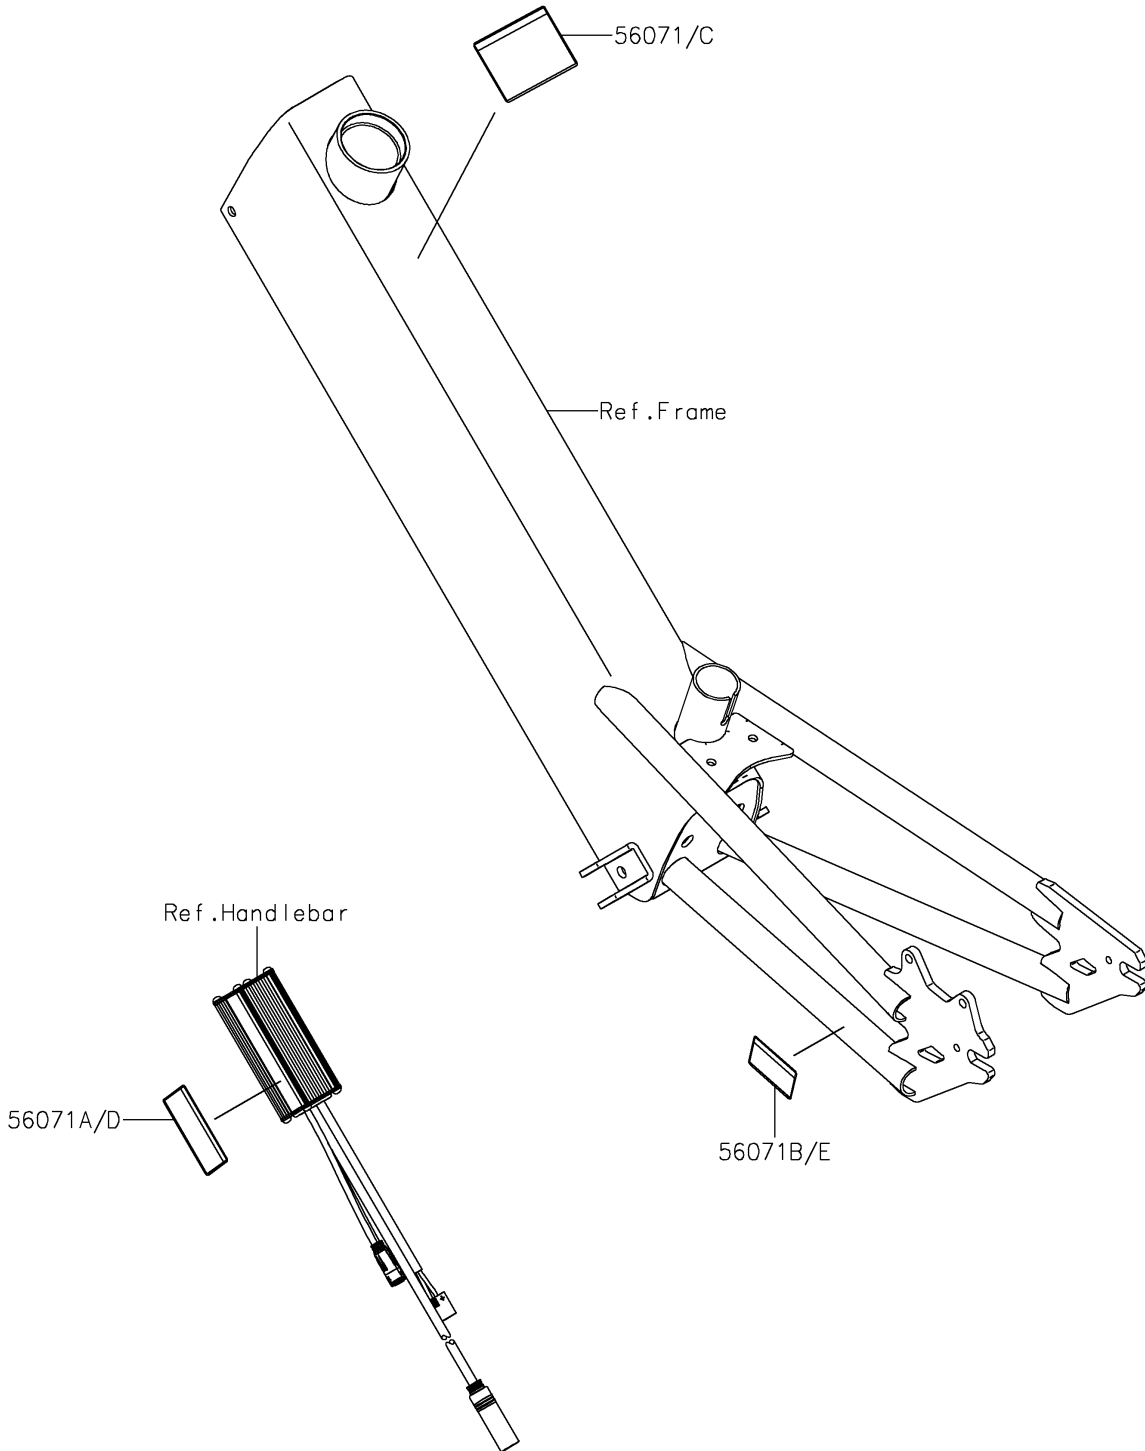

2023 ELEKTRODE® PARTS DIAGRAM

Labels

F2860

2023 ELEKTRODE® PARTS LIST

Labels

ITEM NAME	PART NUMBER	QUANTITY
LABEL-WARNING,FRAME (Ref # 56071)	56071-1075	1
LABEL-WARNING,BATTERY (Ref # 56071A)	56071-1076	1
LABEL-WARNING,BRAKE ROTOR (Ref # 56071B)	56071-1077	1