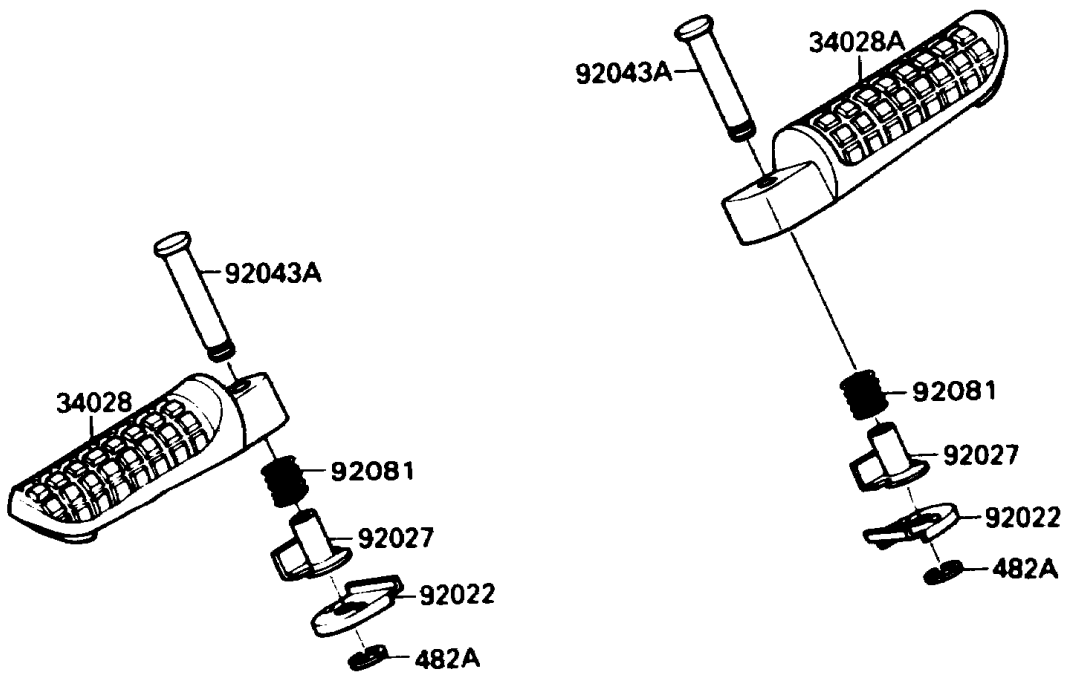

1992 Ninja[®] ZX[™]-11 PARTS DIAGRAM

Step

F2160

1992 Ninja® ZX™ -11 PARTS LIST

Step

ITEM NAME	PART NUMBER	QUANTITY
STEP,RR,LH (Ref # 34028)	34028-1191	1
STEP,RR,RH (Ref # 34028A)	34028-1192	1
STEP,FR,LH (Ref # 34028D)	34028-1334	1
STEP,FR,RH (Ref # 34028F)	34028-1335	1
WASHER,STEP,RR (Ref # 92022)	92022-1507	2
COLLAR,STEP (Ref # 92027)	92027-1732	2
PIN,12X42.5 (Ref # 92043)	92043-1145	2
PIN,6X38.5 (Ref # 92043A)	92043-1238	2
SPRING,STEP,RR (Ref # 92081)	92081-1612	2
SPRING,STEP RETURN,LH (Ref # 92144)	92144-1567	1
SPRING,STEP RETURN,RH (Ref # 92144A)	92144-1568	1
BOLT,BANK SENSOR (Ref # 92150)	92150-1114	2
CIRCLIP-TYPE-E,10MM (Ref # 482)	482L0100	2
CIRCLIP-TYPE-E,5MM (Ref # 482A)	482L5000	2