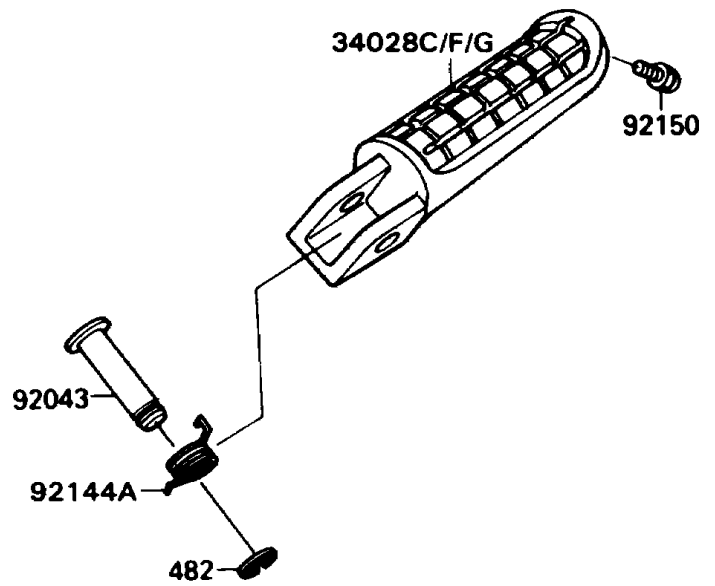

1992 Ninja[®] ZX[™]-11 PARTS DIAGRAM

Step

F2160

1992 Ninja® ZX™ -11 PARTS LIST

Step

ITEM NAME	PART NUMBER	QUANTITY
STEP,RR,LH (Ref # 34028)	34028-1191	1
STEP,RR,RH (Ref # 34028A)	34028-1192	1
STEP,FR,LH (Ref # 34028D)	34028-1334	1
STEP,FR,RH (Ref # 34028F)	34028-1335	1
WASHER,STEP,RR (Ref # 92022)	92022-1507	2
COLLAR,STEP (Ref # 92027)	92027-1732	2
PIN,12X42.5 (Ref # 92043)	92043-1145	2
PIN,6X38.5 (Ref # 92043A)	92043-1238	2
SPRING,STEP,RR (Ref # 92081)	92081-1612	2
SPRING,STEP RETURN,LH (Ref # 92144)	92144-1567	1
SPRING,STEP RETURN,RH (Ref # 92144A)	92144-1568	1
BOLT,BANK SENSOR (Ref # 92150)	92150-1114	2
CIRCLIP-TYPE-E,10MM (Ref # 482)	482L0100	2
CIRCLIP-TYPE-E,5MM (Ref # 482A)	482L5000	2