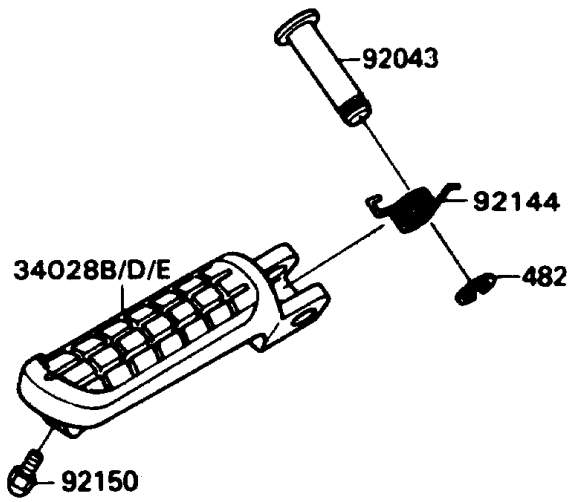

1992 Ninja[®] ZX[™]-11 PARTS DIAGRAM

Step

F2160

1992 Ninja® ZX™ -11 PARTS LIST

Step

ITEM NAME	PART NUMBER	QUANTITY
STEP,RR,LH (Ref # 34028)	34028-1191	1
STEP,RR,RH (Ref # 34028A)	34028-1192	1
STEP,FR,LH (Ref # 34028D)	34028-1334	1
STEP,FR,RH (Ref # 34028F)	34028-1335	1
WASHER,STEP,RR (Ref # 92022)	92022-1507	2
COLLAR,STEP (Ref # 92027)	92027-1732	2
PIN,12X42.5 (Ref # 92043)	92043-1145	2
PIN,6X38.5 (Ref # 92043A)	92043-1238	2
SPRING,STEP,RR (Ref # 92081)	92081-1612	2
SPRING,STEP RETURN,LH (Ref # 92144)	92144-1567	1
SPRING,STEP RETURN,RH (Ref # 92144A)	92144-1568	1
BOLT,BANK SENSOR (Ref # 92150)	92150-1114	2
CIRCLIP-TYPE-E,10MM (Ref # 482)	482L0100	2
CIRCLIP-TYPE-E,5MM (Ref # 482A)	482L5000	2