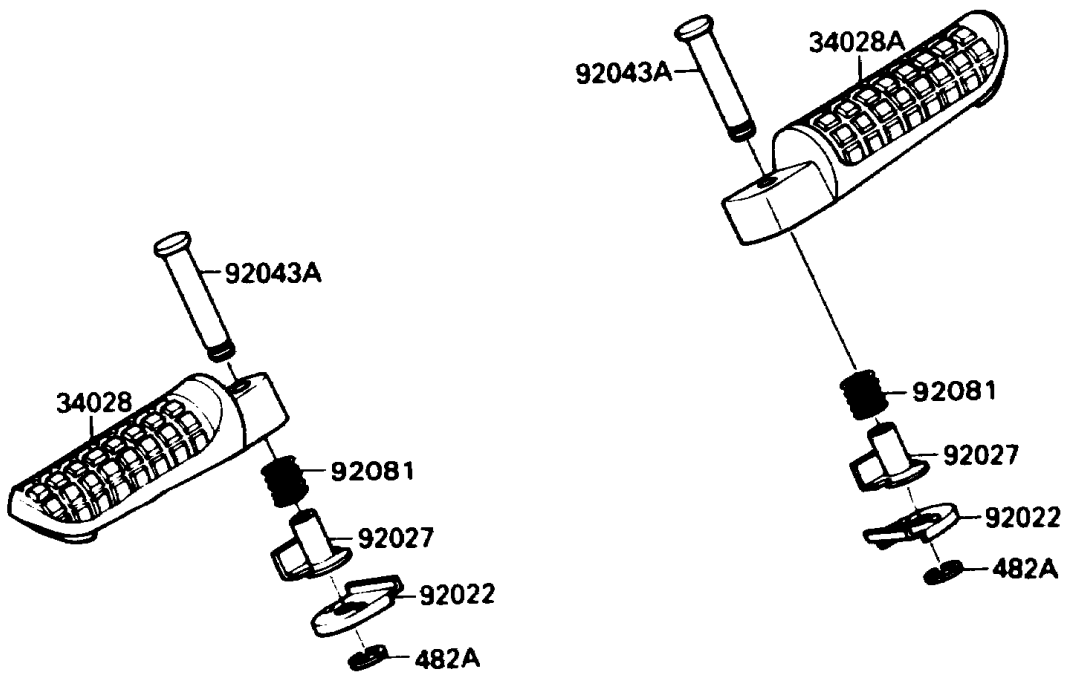

1993 Ninja® ZX™ -11 PARTS DIAGRAM

Step

F2160

1993 Ninja® ZX™ -11 PARTS LIST

Step

ITEM NAME	PART NUMBER	QUANTITY
STEP,RR,LH (Ref # 34028)	34028-1191	1
STEP,RR,RH (Ref # 34028A)	34028-1192	1
STEP,FR,LH (Ref # 34028D)	34028-1334	1
STEP,FR,RH (Ref # 34028F)	34028-1335	1
WASHER,STEP,RR (Ref # 92022)	92022-1507	2
COLLAR,STEP (Ref # 92027)	92027-1732	2
PIN,12X42.5 (Ref # 92043)	92043-1145	2
PIN,6X38.5 (Ref # 92043A)	92043-1238	2
SPRING,STEP,RR (Ref # 92081)	92081-1612	2
SPRING,STEP RETURN,LH (Ref # 92144)	92144-1567	1
SPRING,STEP RETURN,RH (Ref # 92144A)	92144-1568	1
BOLT,BANK SENSOR (Ref # 92150)	92150-1114	2
CIRCLIP-TYPE-E,10MM (Ref # 482)	482L0100	2
CIRCLIP-TYPE-E,5MM (Ref # 482A)	482L5000	2