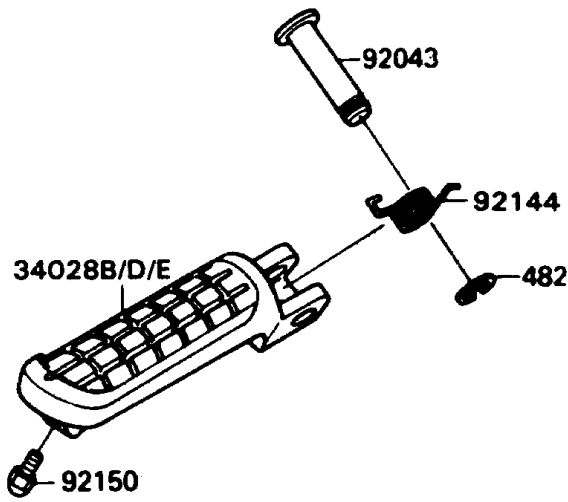

1993 Ninja® ZX™ -11 PARTS DIAGRAM

Step

F2160

1993 Ninja® ZX™ -11 PARTS LIST

Step

ITEM NAME	PART NUMBER	QUANTITY
STEP,RR,LH (Ref # 34028)	34028-1191	1
STEP,RR,RH (Ref # 34028A)	34028-1192	1
STEP,FR,LH (Ref # 34028D)	34028-1334	1
STEP,FR,RH (Ref # 34028F)	34028-1335	1
WASHER,STEP,RR (Ref # 92022)	92022-1507	2
COLLAR,STEP (Ref # 92027)	92027-1732	2
PIN,12X42.5 (Ref # 92043)	92043-1145	2
PIN,6X38.5 (Ref # 92043A)	92043-1238	2
SPRING,STEP,RR (Ref # 92081)	92081-1612	2
SPRING,STEP RETURN,LH (Ref # 92144)	92144-1567	1
SPRING,STEP RETURN,RH (Ref # 92144A)	92144-1568	1
BOLT,BANK SENSOR (Ref # 92150)	92150-1114	2
CIRCLIP-TYPE-E,10MM (Ref # 482)	482L0100	2
CIRCLIP-TYPE-E,5MM (Ref # 482A)	482L5000	2