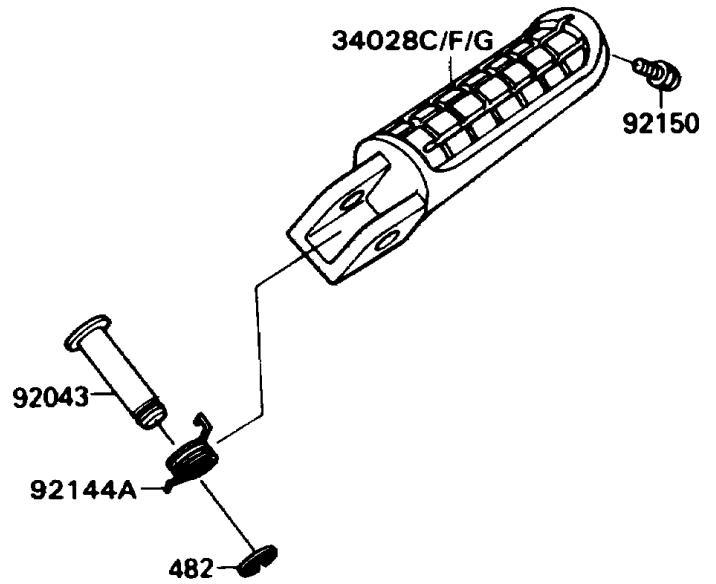

1993 Ninja® ZX™ -11 PARTS DIAGRAM

Step

F2160

1993 Ninja® ZX™ -11 PARTS LIST

Step

ITEM NAME	PART NUMBER	QUANTITY
STEP,RR,LH (Ref # 34028)	34028-1191	1
STEP,RR,RH (Ref # 34028A)	34028-1192	1
STEP,FR,LH (Ref # 34028D)	34028-1334	1
STEP,FR,RH (Ref # 34028F)	34028-1335	1
WASHER,STEP,RR (Ref # 92022)	92022-1507	2
COLLAR,STEP (Ref # 92027)	92027-1732	2
PIN,12X42.5 (Ref # 92043)	92043-1145	2
PIN,6X38.5 (Ref # 92043A)	92043-1238	2
SPRING,STEP,RR (Ref # 92081)	92081-1612	2
SPRING,STEP RETURN,LH (Ref # 92144)	92144-1567	1
SPRING,STEP RETURN,RH (Ref # 92144A)	92144-1568	1
BOLT,BANK SENSOR (Ref # 92150)	92150-1114	2
CIRCLIP-TYPE-E,10MM (Ref # 482)	482L0100	2
CIRCLIP-TYPE-E,5MM (Ref # 482A)	482L5000	2