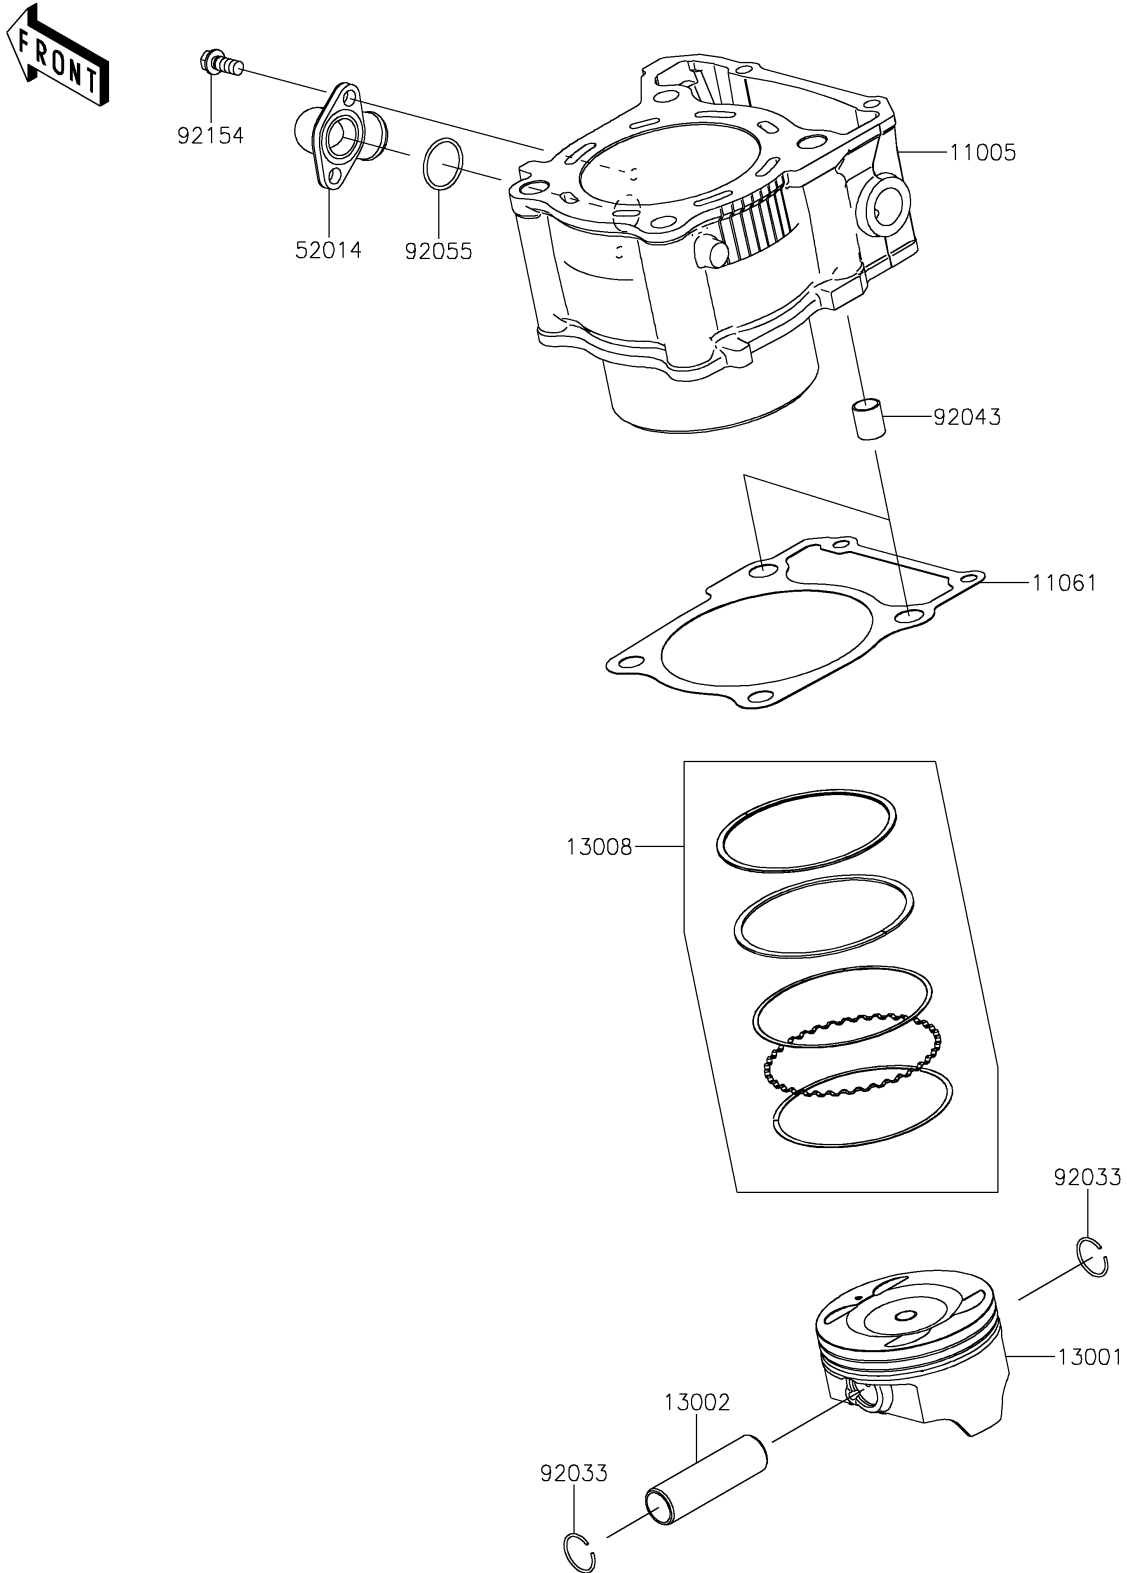

# 2024 KLX® 300SM PARTS DIAGRAM

Cylinder/Piston(s)

E1120

## 2024 KLX®300SM PARTS LIST

Cylinder/Piston(s)

ITEM NAME	PART NUMBER	QUANTITY
CYLINDER-ENGINE (Ref # 11005)	11005-0723	1
GASKET,CYLINDER BASE (Ref # 11061)	11061-1506	1
PISTON-ENGINE (Ref # 13001)	13001-0830	1
PIN-PISTON (Ref # 13002)	13002-1109	1
RING-SET-PISTON (Ref # 13008)	13008-0593	1
ELBOW (Ref # 52014)	52014-0026	1
RING-SNAP (Ref # 92033)	92033-1054	2
PIN,10.1X12X14 (Ref # 92043)	92043-4009	2
RING-O,19.5X1.5 (Ref # 92055)	92055-055	1
BOLT,6X14 (Ref # 92154)	92154-4129	2