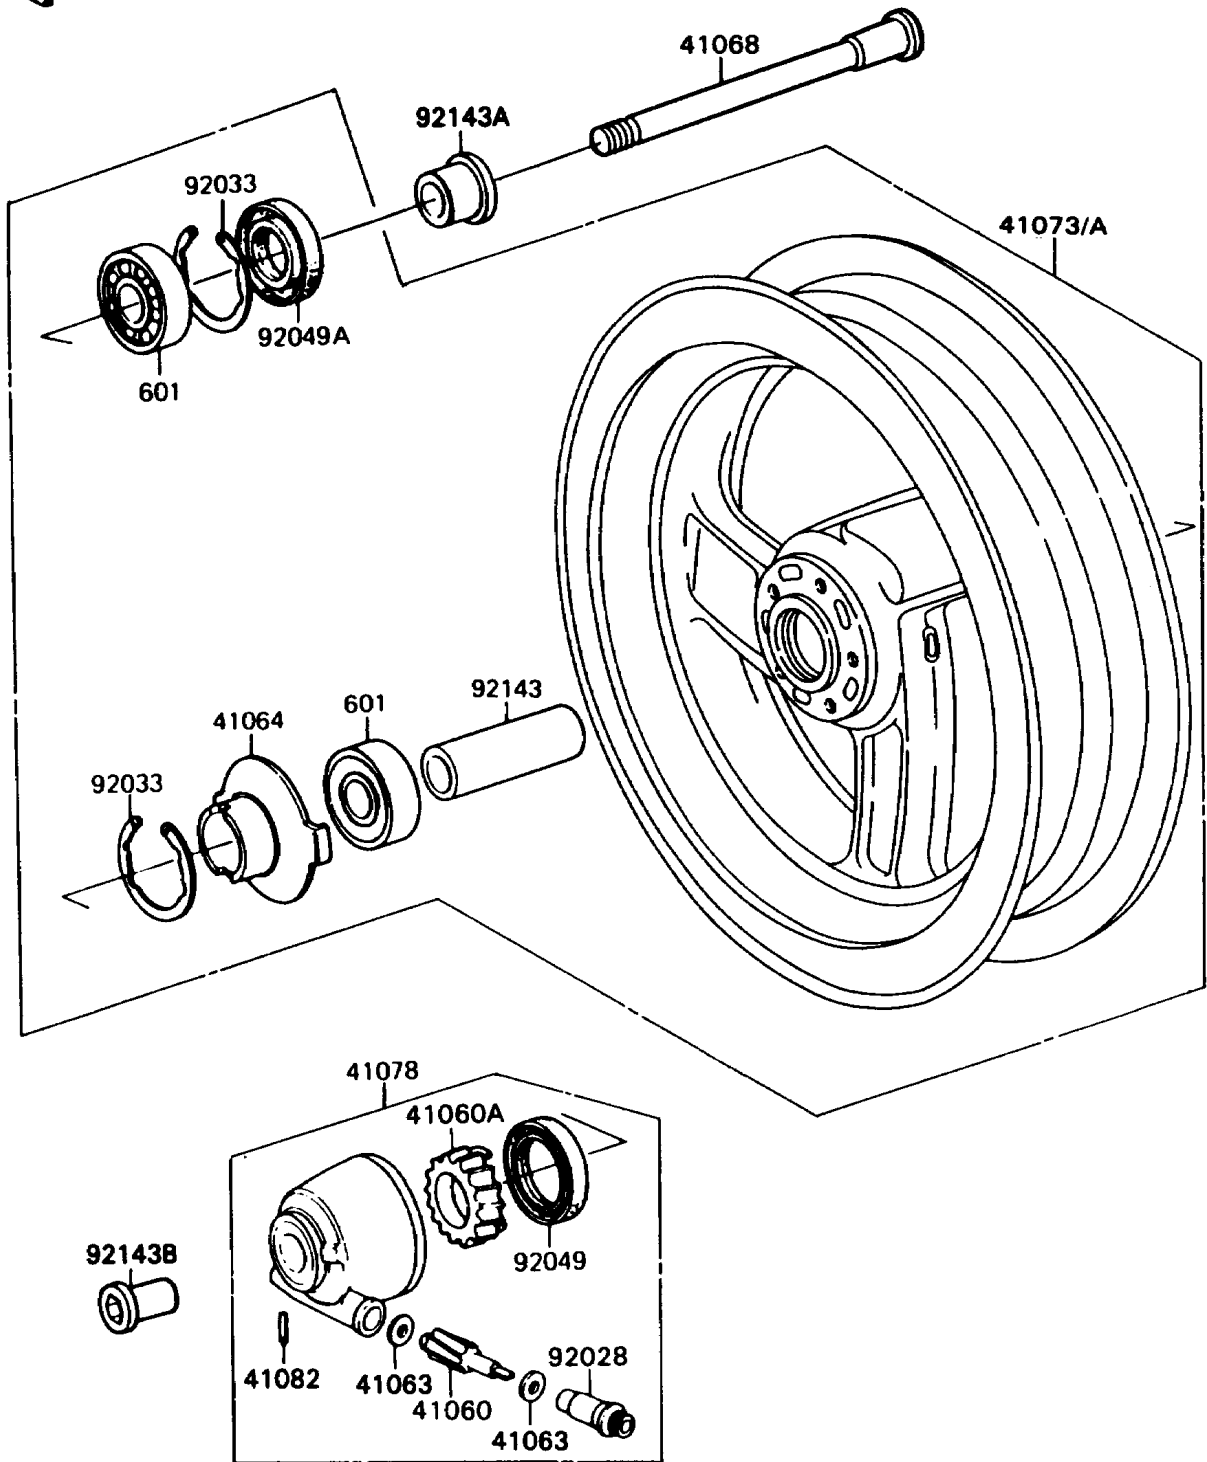

1992 Ninja® ZX™ -11 PARTS DIAGRAM

Front Hub

F2230

1992 Ninja® ZX™ -11 PARTS LIST

Front Hub

| ITEM NAME | PART NUMBER | QUANTITY |
|-----------|-------------|----------|
|-----------|-------------|----------|