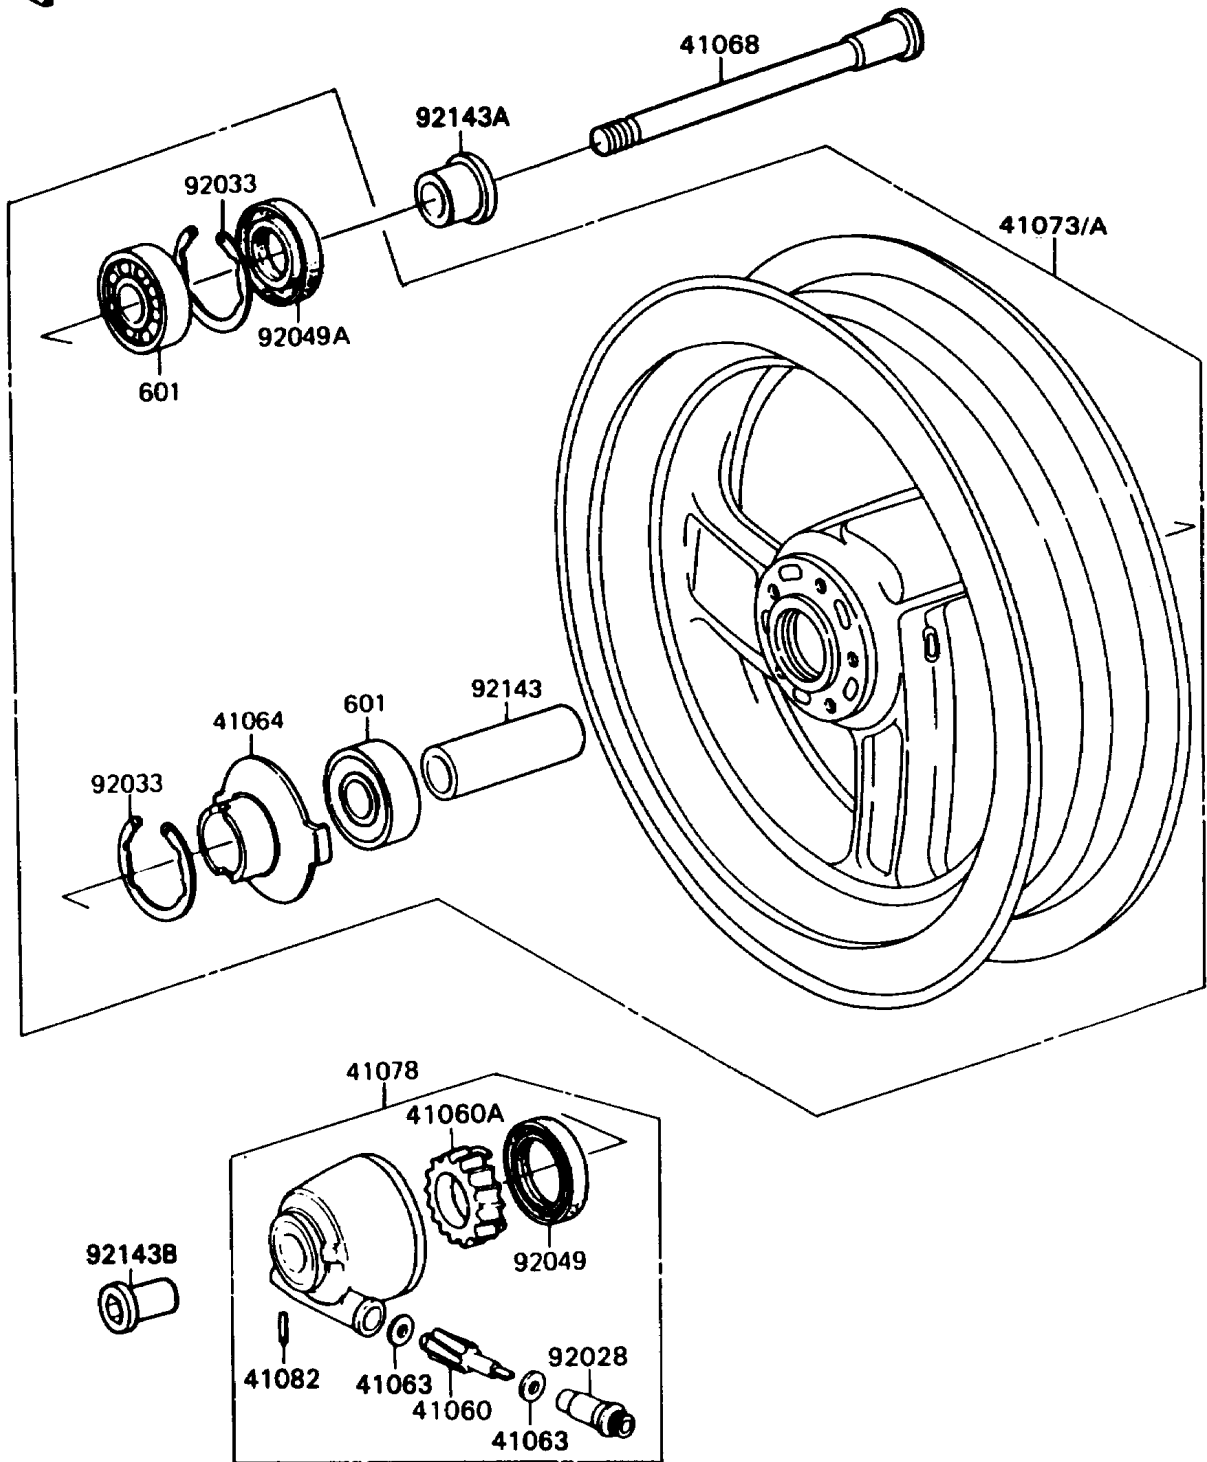

1991 Ninja® ZX™-11 PARTS DIAGRAM

Front Hub

F2230

1991 Ninja® ZX™ -11 PARTS LIST

Front Hub

ITEM NAME	PART NUMBER	QUANTITY
-----------	-------------	----------