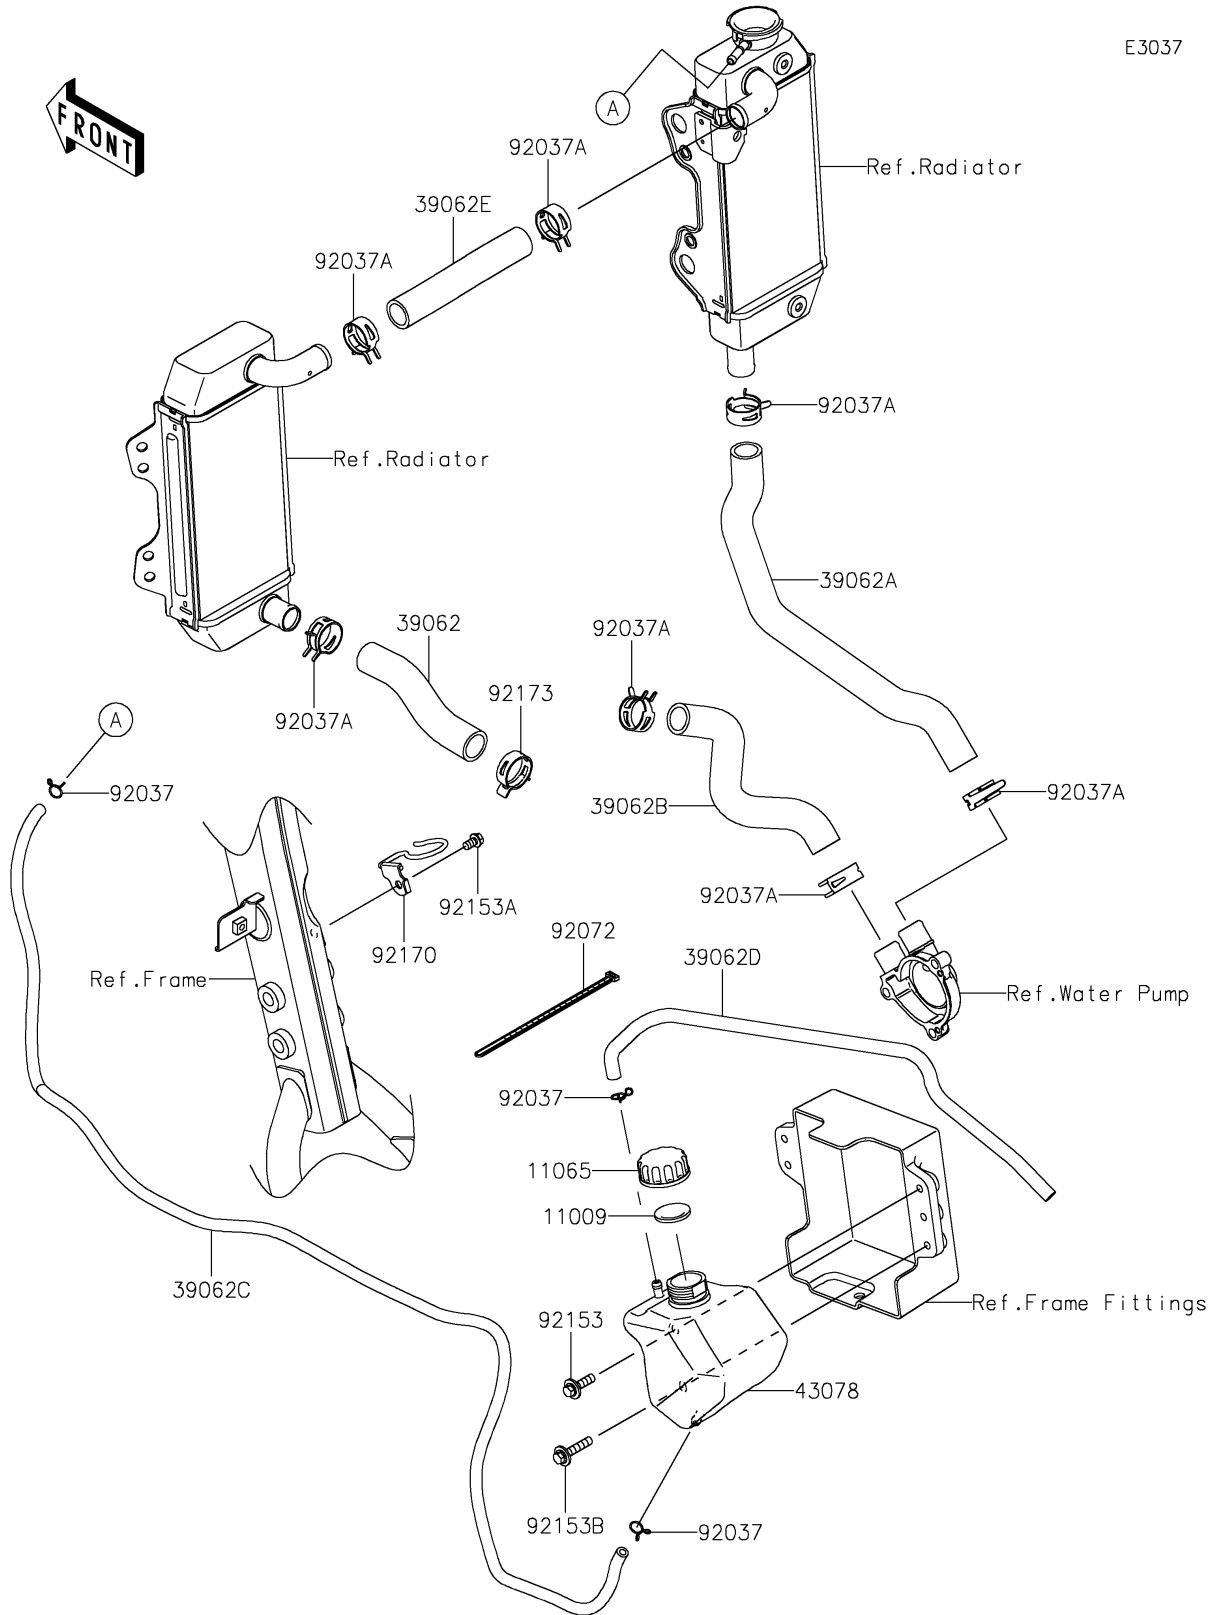

2024 KLX® 300SM PARTS DIAGRAM

Water Pipe

E3037

2024 KLX®300SM PARTS LIST

Water Pipe

ITEM NAME	PART NUMBER	QUANTITY
GASKET,RESERVOIR TANK CAP (Ref # 11009)	11009-1145	1
CAP (Ref # 11065)	11065-0969	1
HOSE-COOLING,FITTING-RAD.LH (Ref # 39062)	39062-0911	1
HOSE-COOLING,RAD.RH-W/PUMP (Ref # 39062A)	39062-0912	1
HOSE-COOLING,W/PUMP-CYLINDER (Ref # 39062B)	39062-0919	1
HOSE-COOLING,RESERVOIR (Ref # 39062C)	39062-1786	1
HOSE-COOLING,OVERFLOW (Ref # 39062D)	39062-1941	1
HOSE-COOLING,RAD.LH-RAD.RH (Ref # 39062E)	39062-1956	1
RESERVOIR (Ref # 43078)	43078-0044	1
CLAMP (Ref # 92037)	92037-1712	3
CLAMP (Ref # 92037A)	92037-2109	7
BAND,L=250 (Ref # 92072)	92072-0937	1
BOLT,FLANGED,6X22 (Ref # 92153)	92153-0950	1
BOLT,FLANGED,6X10 (Ref # 92153A)	92153-1354	1
BOLT,FLANGED,6X30 (Ref # 92153B)	92153-1457	1
CLAMP (Ref # 92170)	92170-1357	1
CLAMP (Ref # 92173)	92173-2465	1