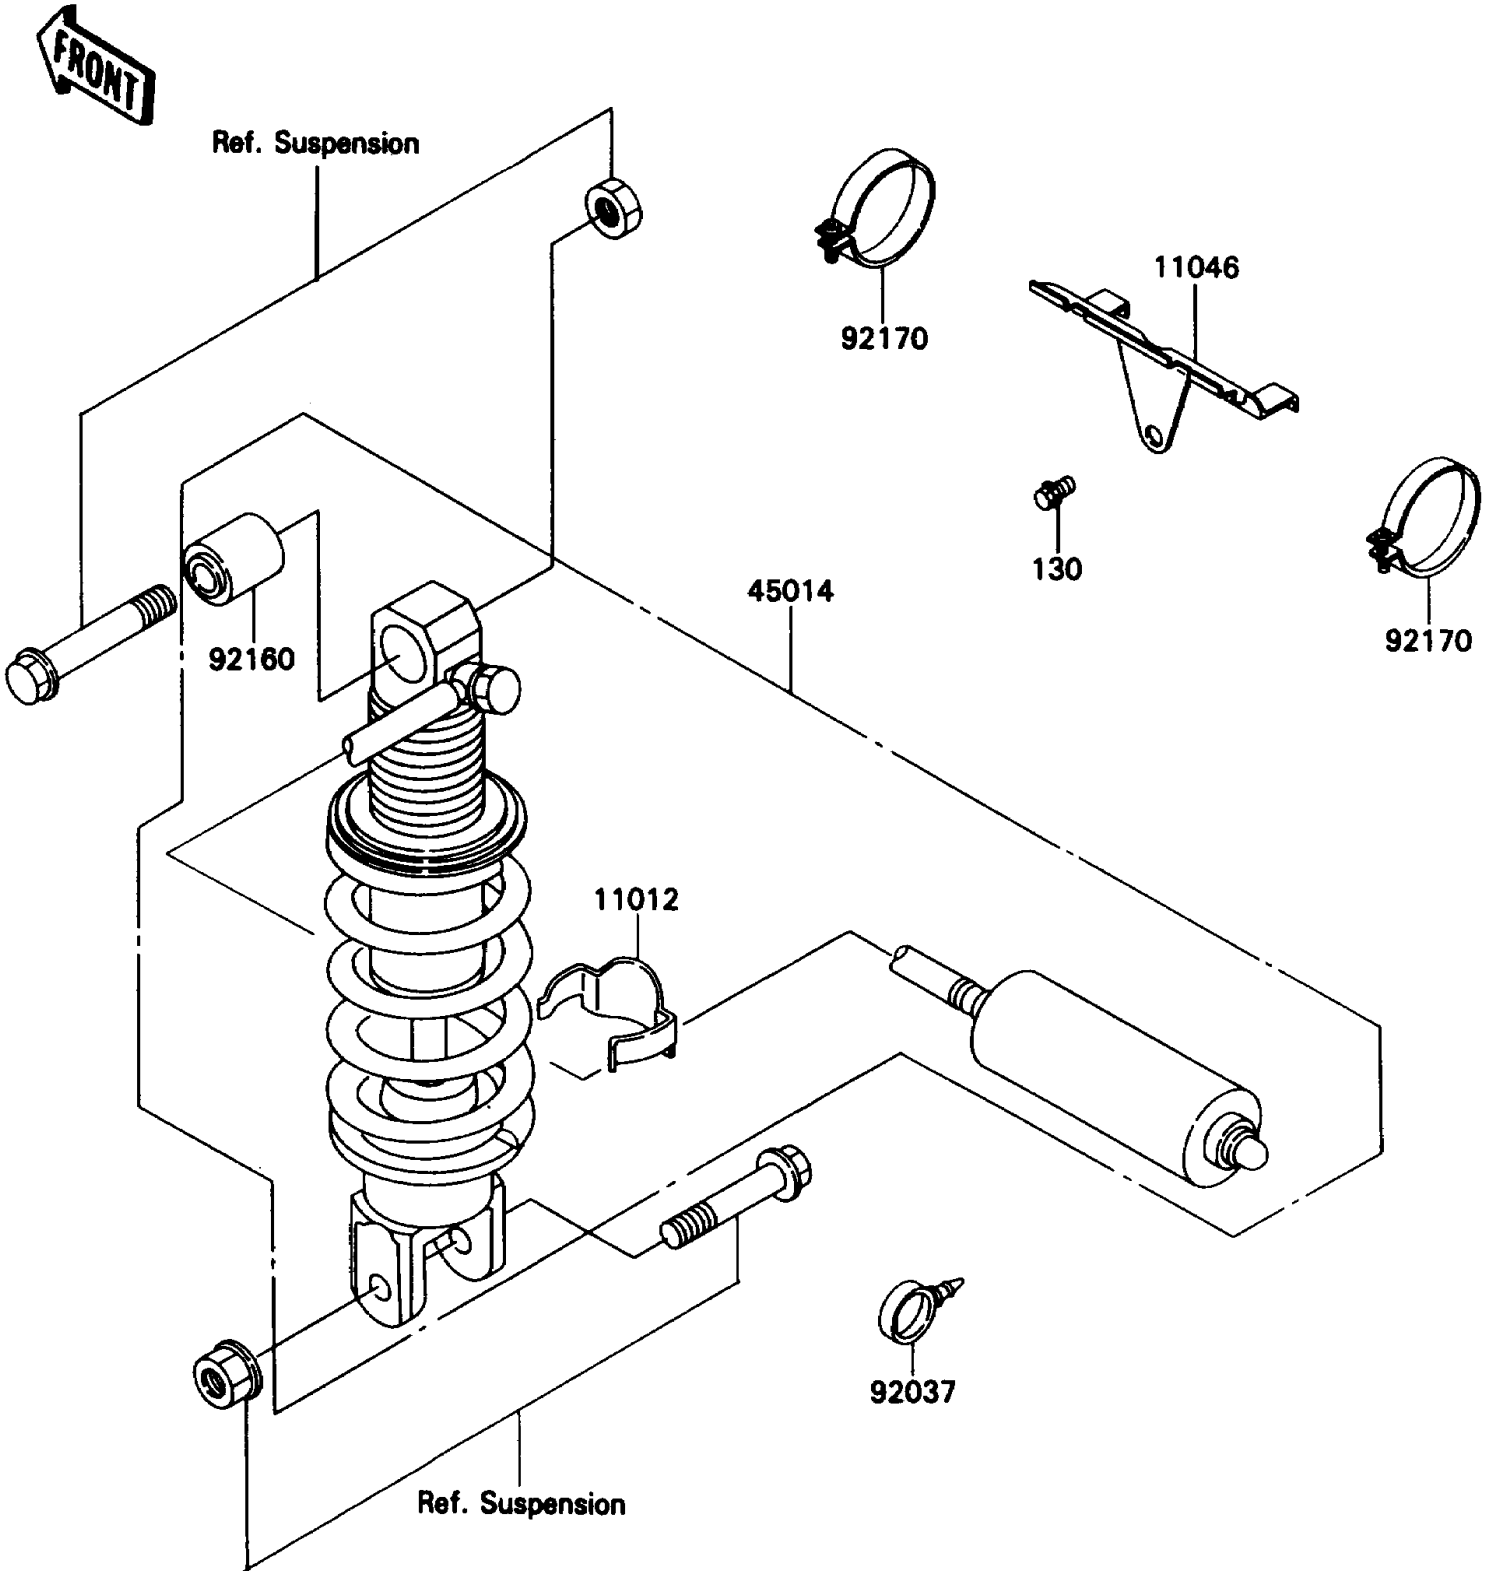

1992 Ninja[®] ZX[™]-11 PARTS DIAGRAM

Shock Absorber

F2280

1992 Ninja® ZX™ -11 PARTS LIST

Shock Absorber

ITEM NAME	PART NUMBER	QUANTITY
CAP,SHOCKABSORBER (Ref # 11012)	11012-1398	1
BRACKET,GAS TANK (Ref # 11046)	11046-1935	1
SHOCKABSORBER (Ref # 45014)	45014-1465	1
CLAMP,HOSE (Ref # 92037)	92037-1827	2
DAMPER,SHOCKABSORBER (Ref # 92160)	92160-1161	1
CLAMP (Ref # 92170)	92170-1280	2
BOLT-FLANGED,6X14,BLACK (Ref # 130)	130J0614	1