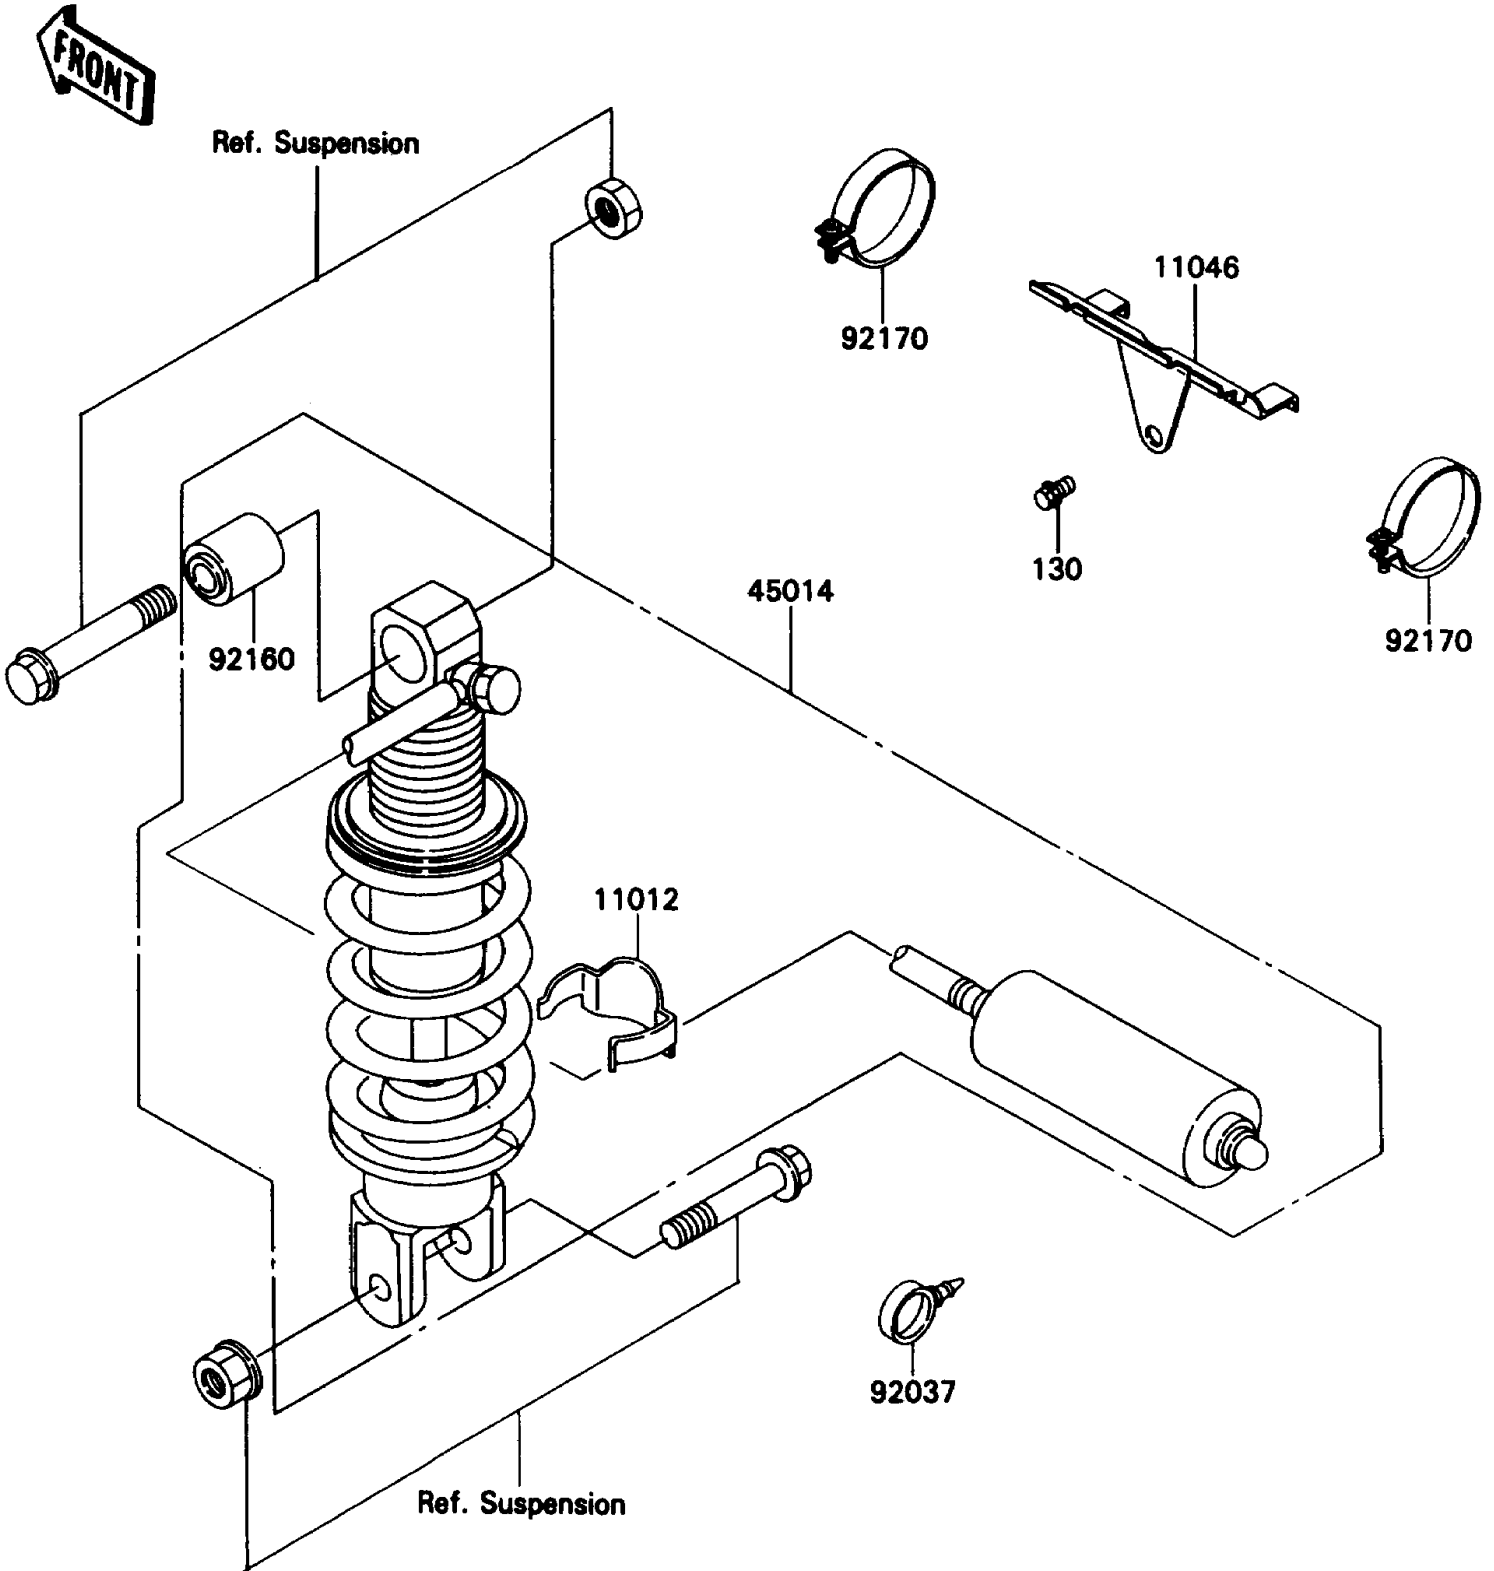

1993 Ninja® ZX™ -11 PARTS DIAGRAM

Shock Absorber

F2280

1993 Ninja® ZX™ -11 PARTS LIST

Shock Absorber

ITEM NAME	PART NUMBER	QUANTITY
CAP,SHOCKABSORBER (Ref # 11012)	11012-1398	1
BRACKET,GAS TANK (Ref # 11046)	11046-1935	1
SHOCKABSORBER (Ref # 45014)	45014-1465	1
CLAMP,HOSE (Ref # 92037)	92037-1827	2
DAMPER,SHOCKABSORBER (Ref # 92160)	92160-1161	1
CLAMP (Ref # 92170)	92170-1280	2
BOLT-FLANGED,6X14,BLACK (Ref # 130)	130J0614	1