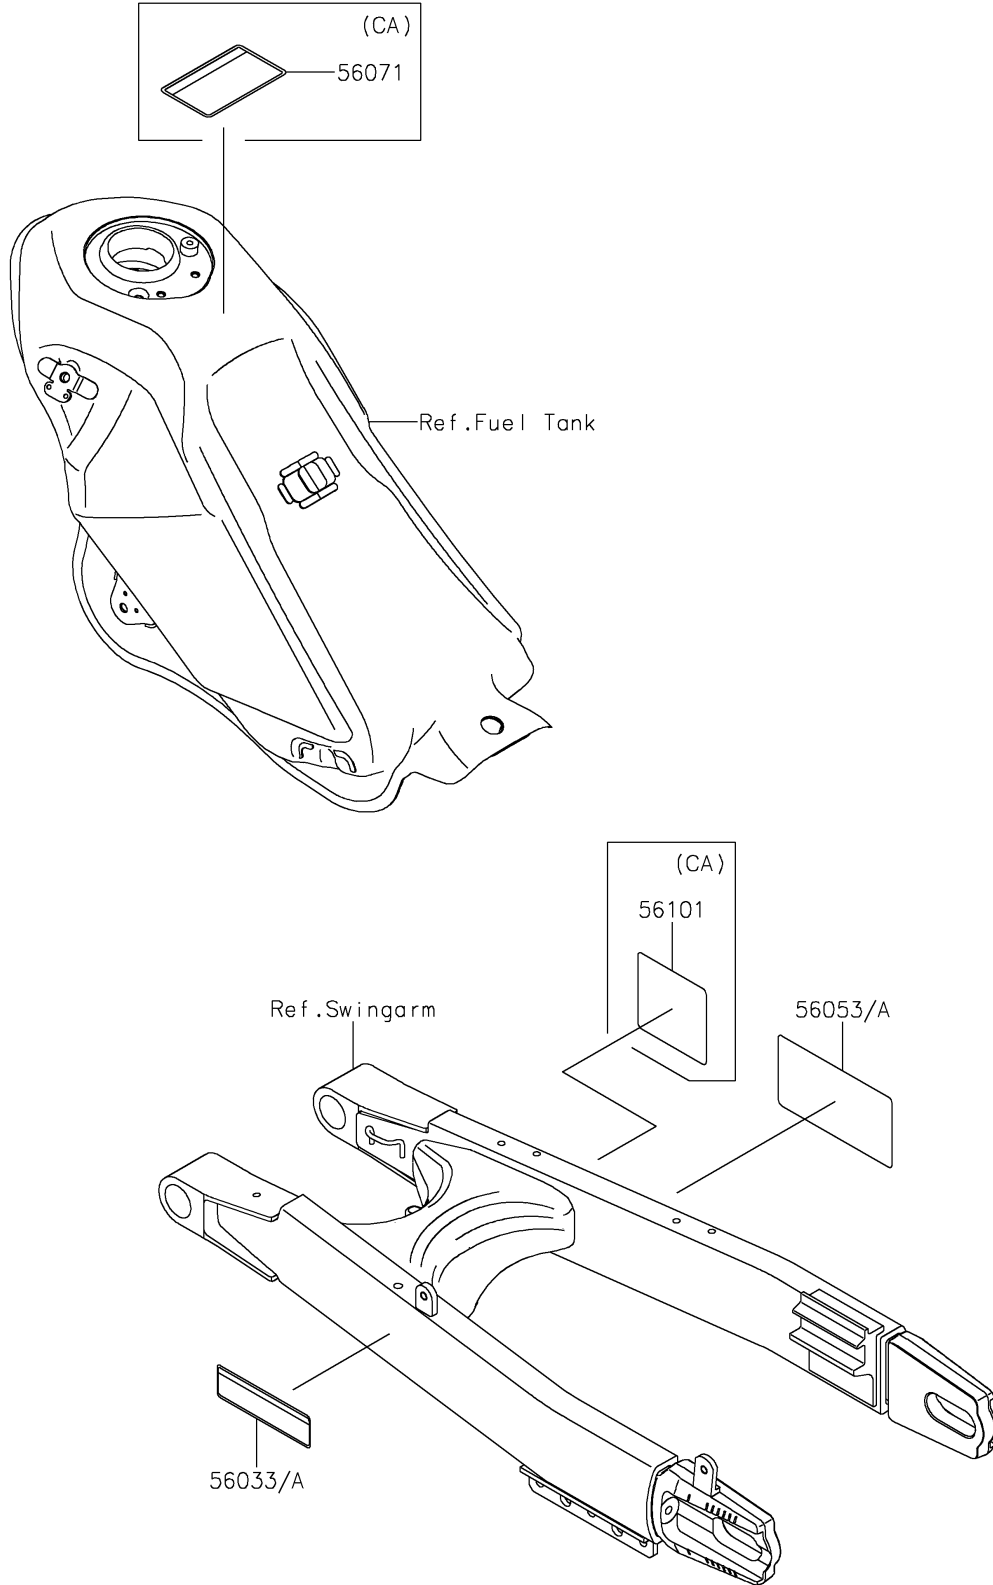

2024 KLX®300SM PARTS DIAGRAM

Labels

F2860

2024 KLX®300SM PARTS LIST

Labels

ITEM NAME	PART NUMBER	QUANTITY
LABEL-MANUAL,CHAIN (Ref # 56033)	56033-1478	1
LABEL-MANUAL,CHAIN (Ref # 56033A)	56033-1479	1
LABEL-SPECIFICATION,TIRE&LOAD (Ref # 56053)	56053-1914	1
LABEL-SPECIFICATION,TIRE&LOAD (Ref # 56053A)	56053-1915	1