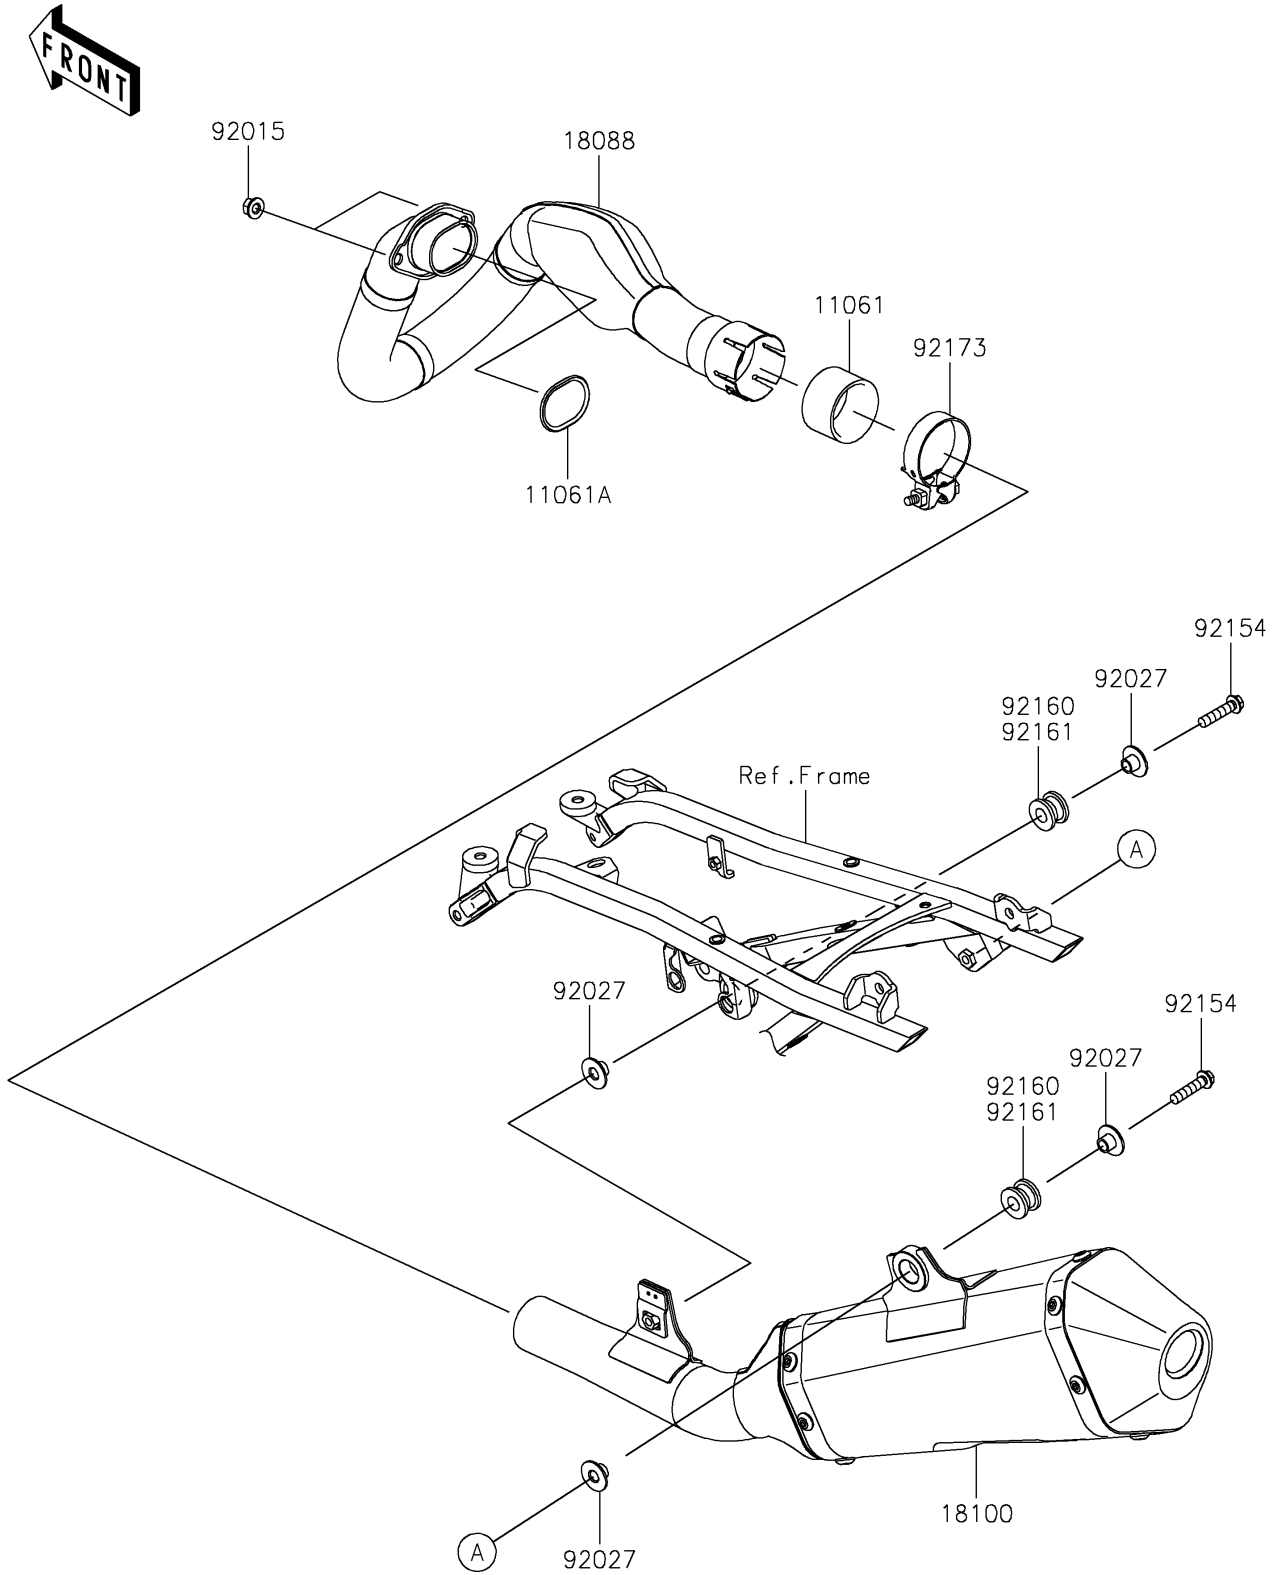

2024 KX™ 450X PARTS DIAGRAM

Muffler(s)

E1140

2024 KX™ 450X PARTS LIST

Muffler(s)

ITEM NAME	PART NUMBER	QUANTITY
GASKET,CONNECTING (Ref # 11061)	11061-0434	1
GASKET (Ref # 11061A)	11061-1536	1
PIPE-EXHAUST (Ref # 18088)	18088-1732	1
BODY-ASSY-MUFFLER (Ref # 18100)	18100-0625	1
NUT,8MM (Ref # 92015)	92015-1402	2
COLLAR,FLANGED,8.8X10.6 (Ref # 92027)	92027-1653	4
BOLT,FLANGED,8X35 (Ref # 92154)	92154-2985	2
DAMPER,MUFFLER MOUNT (Ref # 92160)	92160-1116	2
CLAMP (Ref # 92173)	92173-2327	1