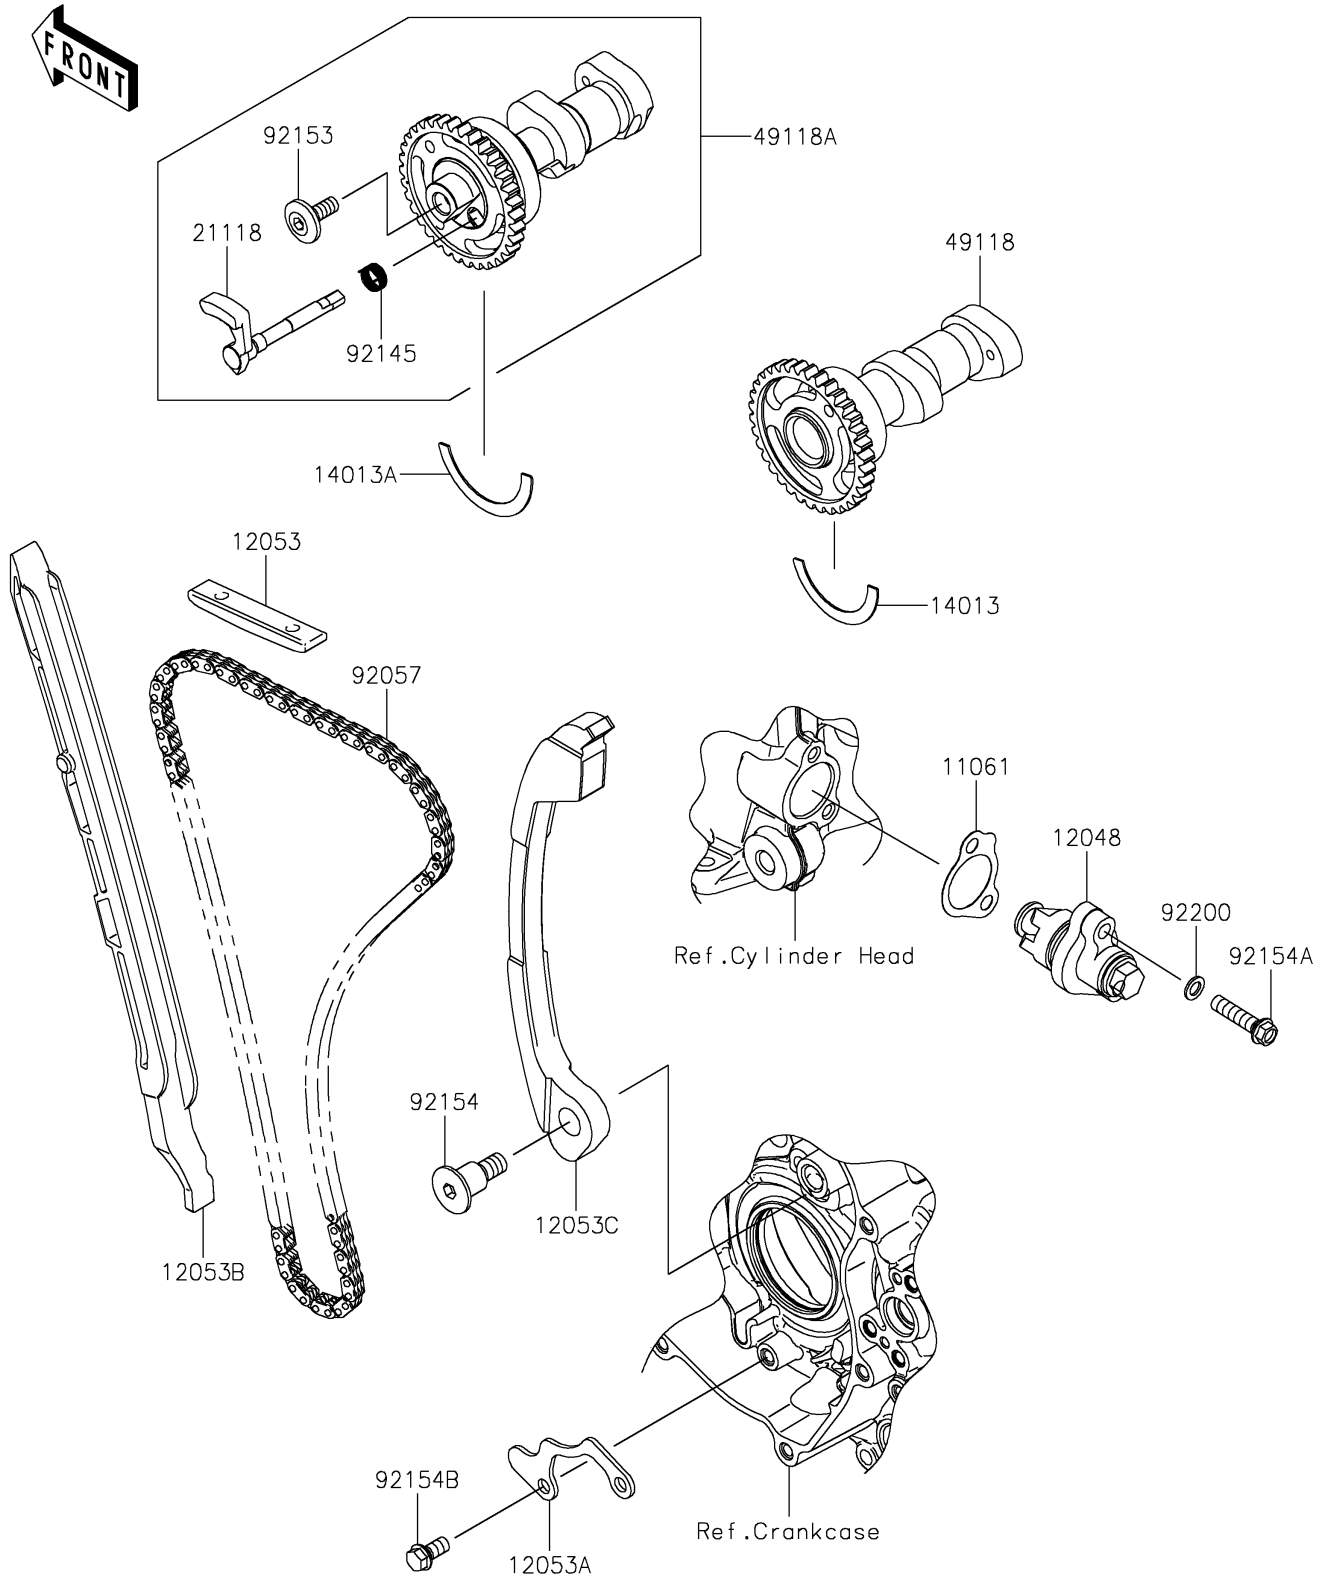

2025 KX450X PARTS DIAGRAM

Camshaft(s)/Tensioner

E1230

2025 KX450X PARTS LIST

Camshaft(s)/Tensioner

ITEM NAME	PART NUMBER	QUANTITY
GASKET (Ref # 11061)	11061-1288	1
TENSIONER-ASSY (Ref # 12048)	12048-0088	1
GUIDE-CHAIN,UPP (Ref # 12053)	12053-0051	1
GUIDE-CHAIN,STOPPER (Ref # 12053A)	12053-0257	1
GUIDE-CHAIN,FR (Ref # 12053B)	12053-0349	1
GUIDE-CHAIN,RR (Ref # 12053C)	12053-0350	1
RING-POSITION (Ref # 14013)	14013-0003	1
RING-POSITION (Ref # 14013A)	14013-0004	1
DECOMPRESSOR (Ref # 21118)	21118-0026	1
CAMSHAFT-COMP,INTAKE (Ref # 49118)	49118-1299	1
CAMSHAFT-COMP,EXHAUST (Ref # 49118A)	49118-1300	1
CHAIN,CAM,98X RD RH2010-130M (Ref # 92057)	92057-0931	1
SPRING,DECOMP (Ref # 92145)	92145-0365	1
BOLT,SOCKET,6X16 (Ref # 92153)	92153-0918	1
BOLT (Ref # 92154)	92154-2944	1
BOLT,FLANGED,6X25 (Ref # 92154A)	92154-2967	2
BOLT,FLANGED,6X12 (Ref # 92154B)	92154-2975	1
WASHER,6.1X10.0X1.0 (Ref # 92200)	92200-0190	2