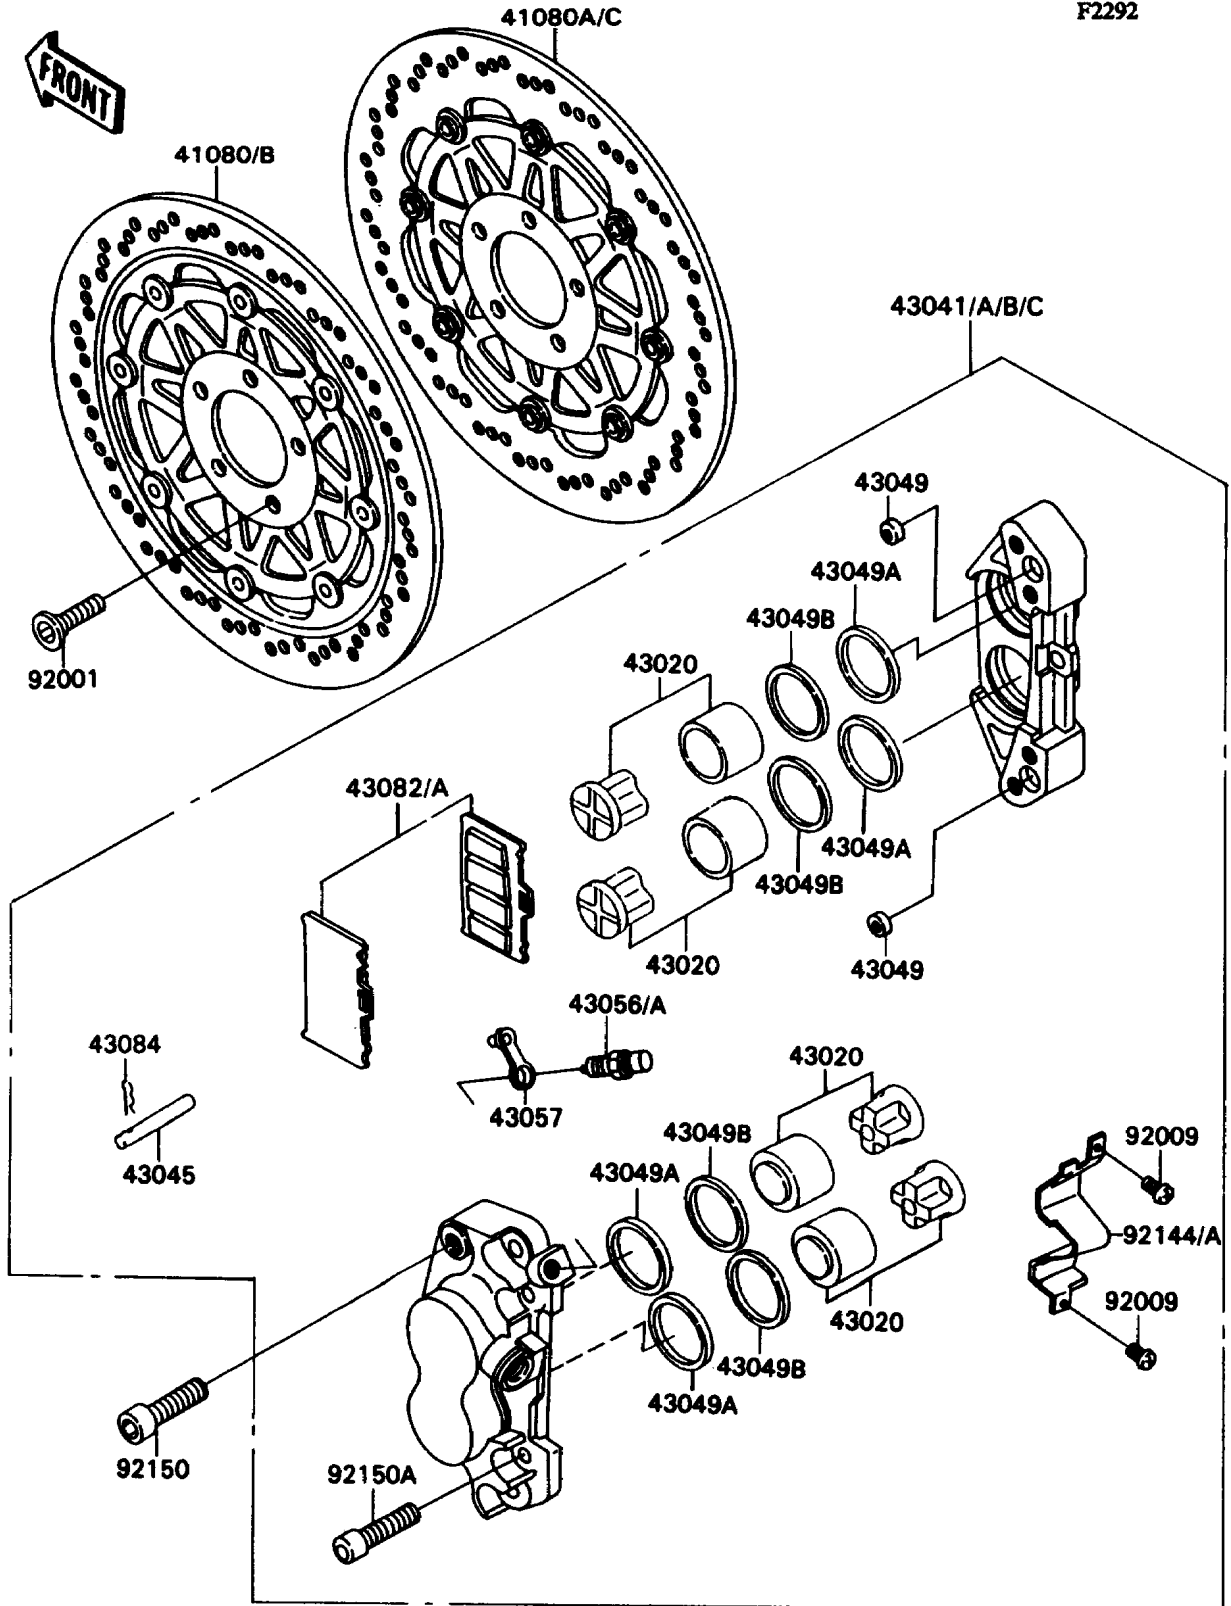

1991 Ninja[®] ZX[™]-11 PARTS DIAGRAM

Front Caliper

F2292

1991 Ninja® ZX™ -11 PARTS LIST

Front Caliper

ITEM NAME	PART NUMBER	QUANTITY
-----------	-------------	----------