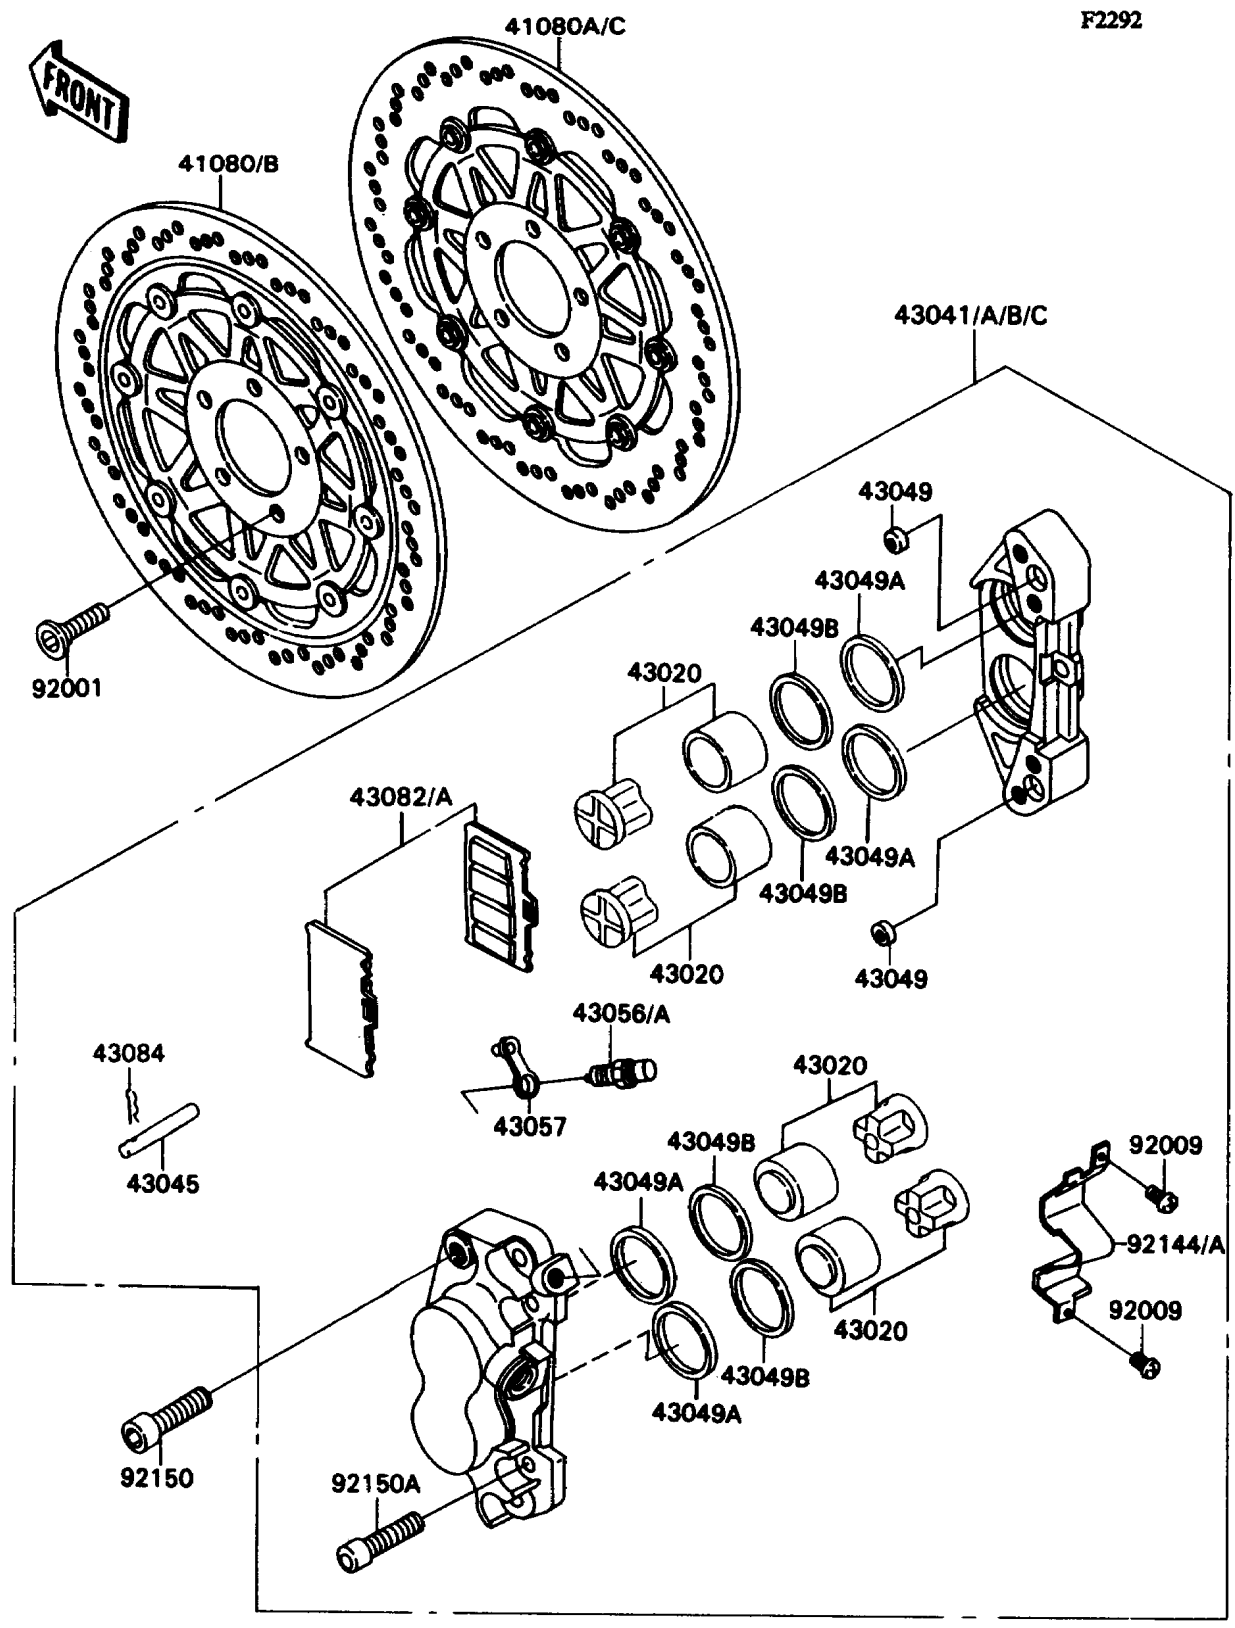

1992 Ninja® ZX™ -11 PARTS DIAGRAM

Front Caliper

F2292

1992 Ninja® ZX™ -11 PARTS LIST

Front Caliper

ITEM NAME	PART NUMBER	QUANTITY
DISC,FR,LH,C.GRAY (Ref # 41080B)	41080-1318-FF	1
DISC,FR,RH,C.GRAY (Ref # 41080C)	41080-1319-FF	1
PISTON-COMP-BRAKE (Ref # 43020)	43020-1092	8
CALIPER-ASSY,FR,LH,M.F.GRAY (Ref # 43041B)	43041-1431-FE	1
CALIPER-ASSY,FR,RH,M.F.GRAY (Ref # 43041C)	43041-1432-FE	1
SHAFT-CALIPER (Ref # 43045)	43045-007	2
PACKING,SEAL,6.5X11.5X2.2 (Ref # 43049)	43049-1004	4
PACKING (Ref # 43049A)	43049-1067	8
PACKING (Ref # 43049B)	43049-1068	8
BREATHER (Ref # 43056)	43056-003	1
BREATHER-BRAKE (Ref # 43056A)	43056-1054	1
CAP-BREATHER (Ref # 43057)	43057-003	2
PAD-ASSY-BRAKE (Ref # 43082A)	43082-1120	2
CLAMP,PAD (Ref # 43084)	43084-003	2
BOLT,DISC PLATE,8X30 (Ref # 92001)	92001-1951	10
SCREW,4X6 (Ref # 92009)	92009-1569	4
SPRING,FR CALIPER,LH (Ref # 92144)	92144-1399	1
SPRING,FR CALIPER,RH (Ref # 92144A)	92144-1400	1
BOLT,SOCKET,10X37 (Ref # 92150)	92150-1261	4
BOLT,SOCKET,8X40 (Ref # 92150A)	92150-1272	8