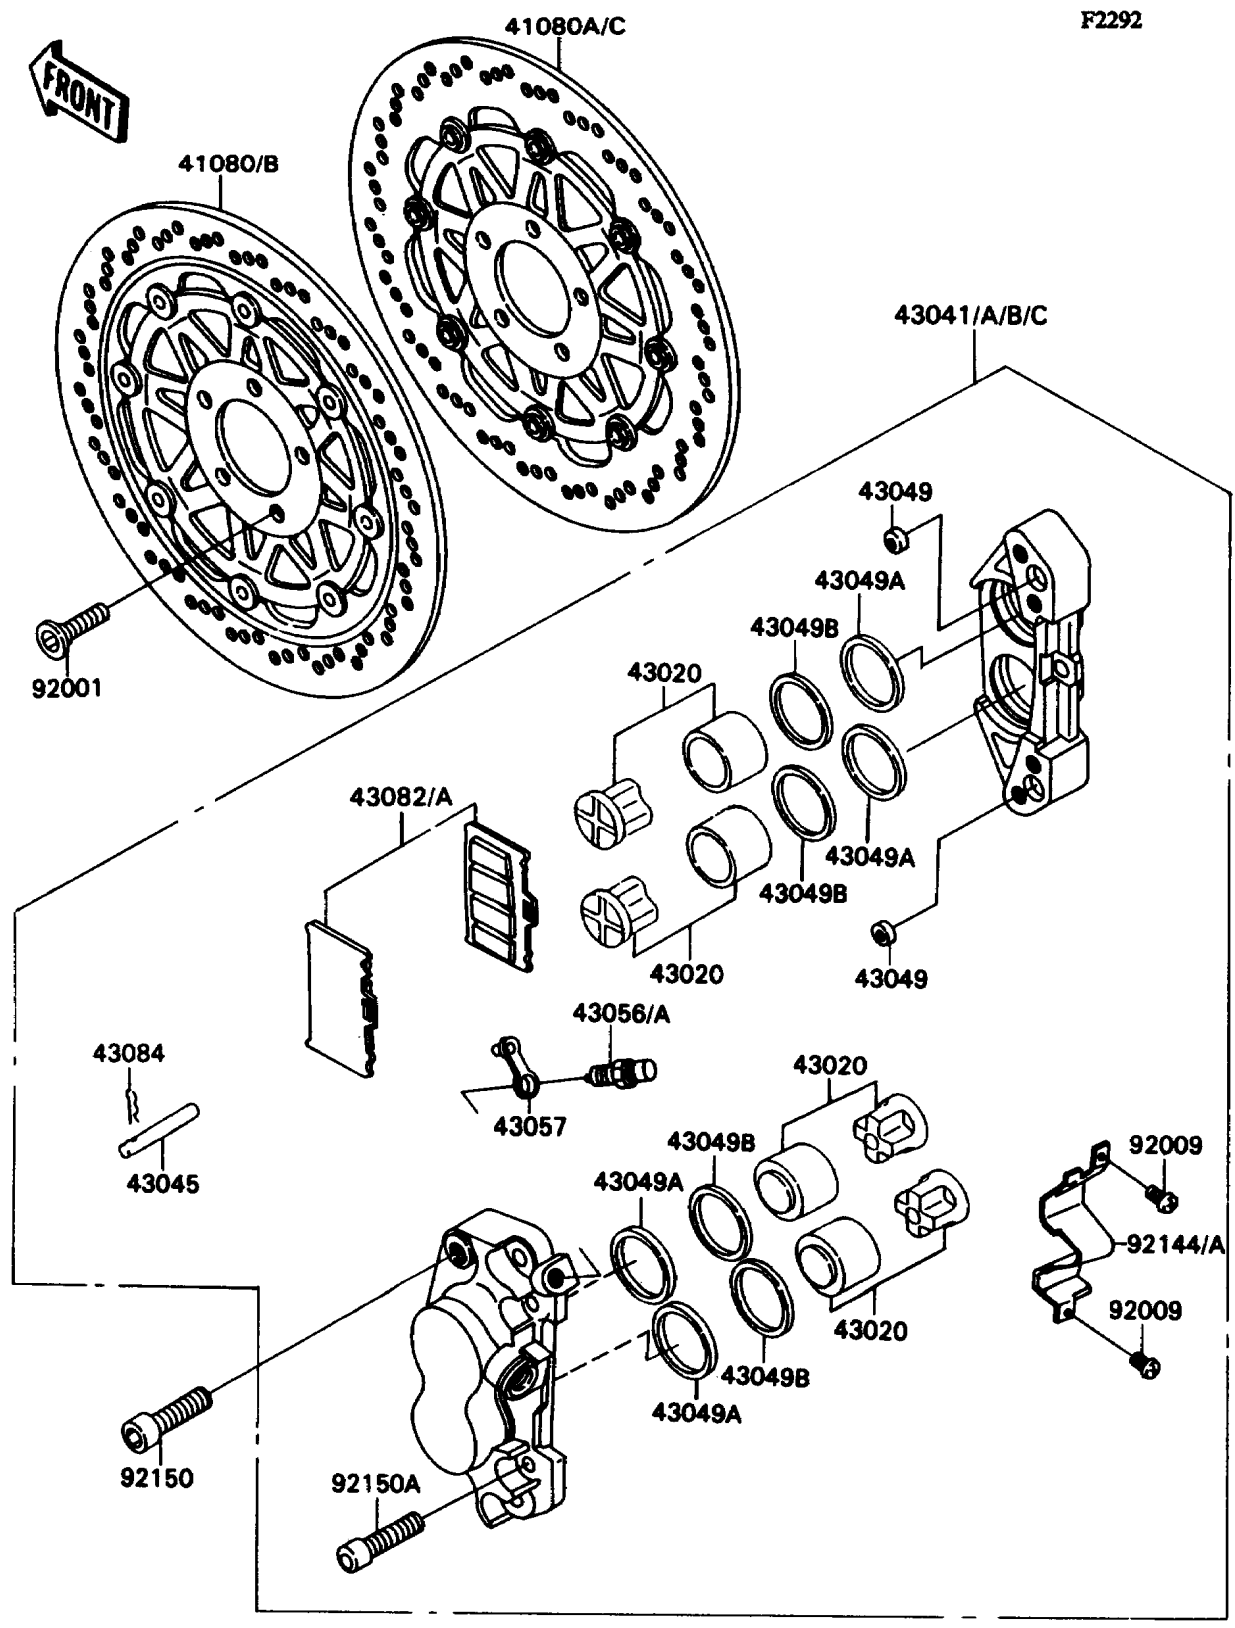

# 1993 Ninja<sup>®</sup> ZX<sup>™</sup>-11 PARTS DIAGRAM

Front Caliper

F2292

# 1993 Ninja® ZX™ -11 PARTS LIST

Front Caliper

ITEM NAME	PART NUMBER	QUANTITY
-----------	-------------	----------