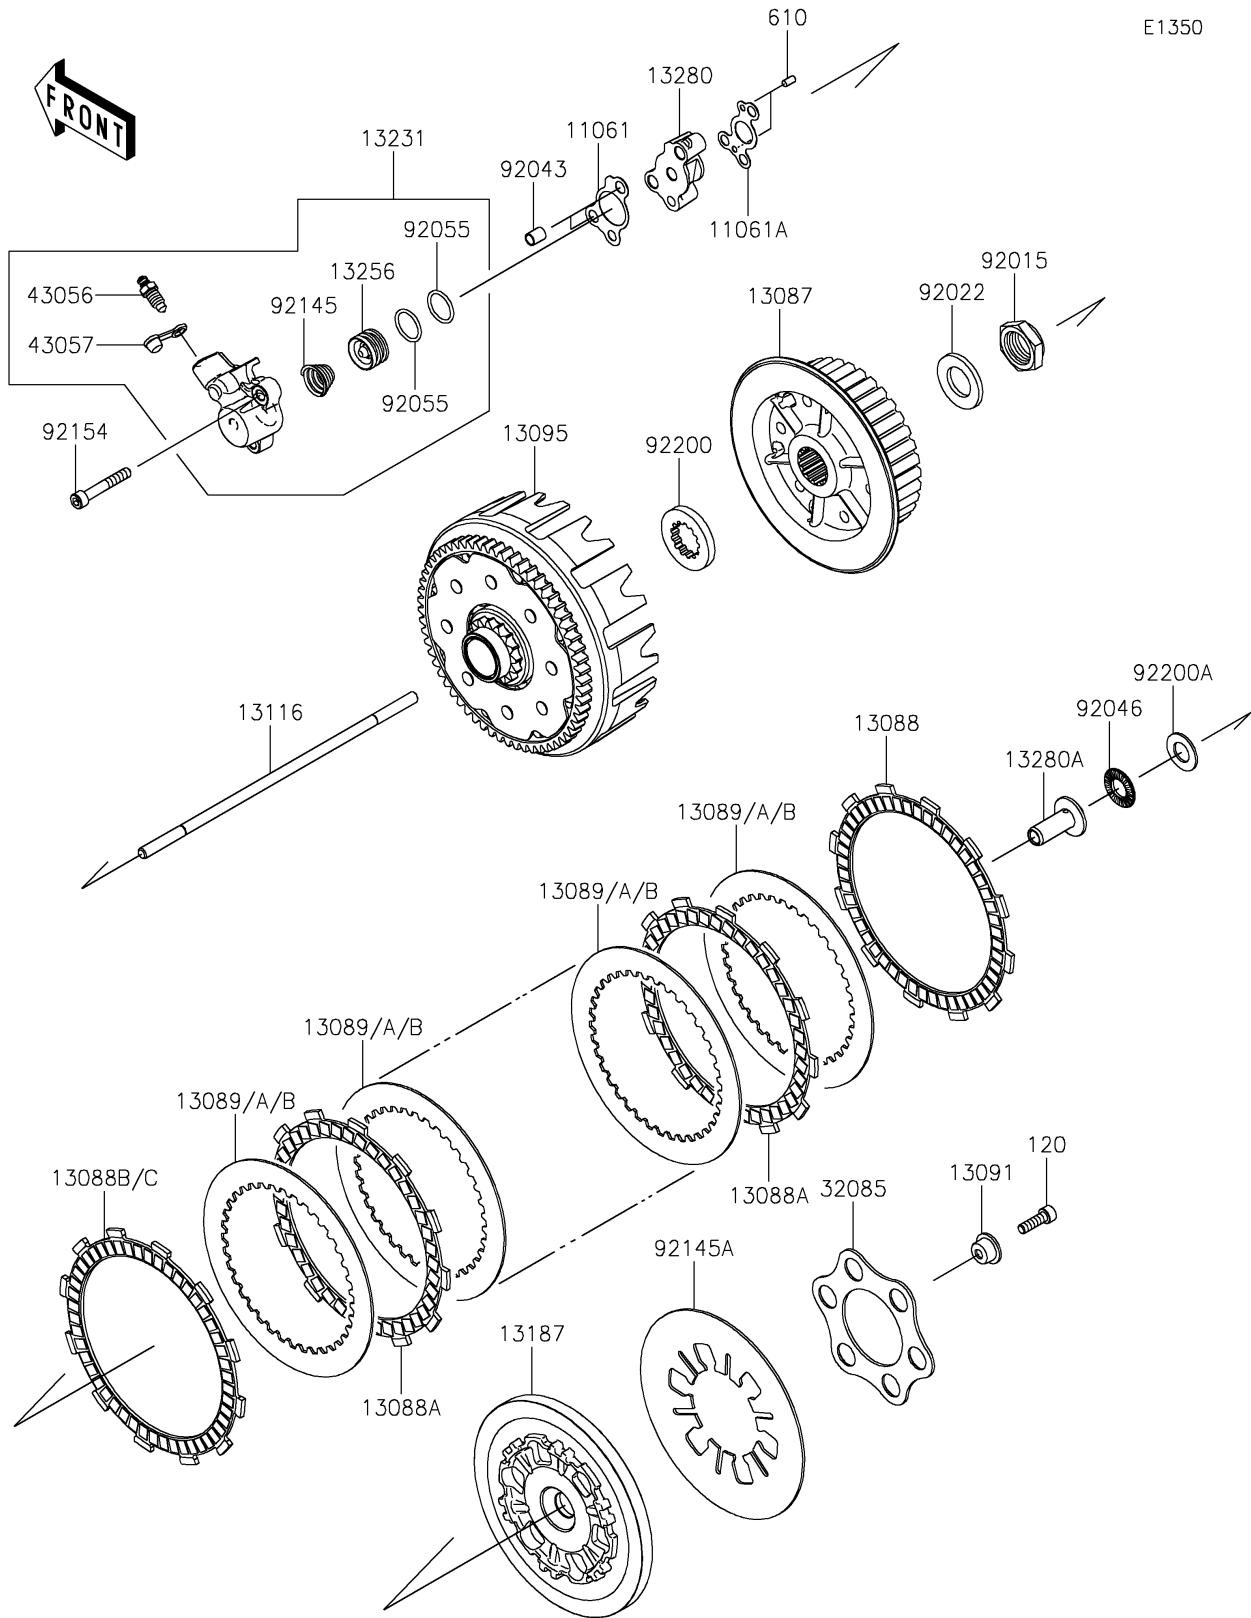

2025 KX450X PARTS DIAGRAM

Clutch

E1350

2025 KX450X PARTS LIST

Clutch

ITEM NAME	PART NUMBER	QUANTITY
GASKET,RELEASE SIDE (Ref # 11061)	11061-1295	1
GASKET,CRANKCASE SIDE (Ref # 11061A)	11061-1296	1
HUB-CLUTCH (Ref # 13087)	13087-0592	1
PLATE-FRICTION (Ref # 13088)	13088-0573	1
PLATE-FRICTION (Ref # 13088A)	13088-0604	6
PLATE-FRICTION (Ref # 13088B)	13088-0605	1
PLATE-FRICTION (Ref # 13088C)	13088-0619	1
PLATE-CLUTCH,T=1.6 (Ref # 13089)	13089-0559	7
PLATE-CLUTCH,T=2.0 (Ref # 13089A)	13089-0561	AR
PLATE-CLUTCH,T=1.4 (Ref # 13089B)	13089-0562	AR
HOLDER,CLUTCH SPRING (Ref # 13091)	13091-1840	6
HOUSING-COMP-CLUTCH (Ref # 13095)	13095-0619	1
ROD-PUSH (Ref # 13116)	13116-0740	1
PLATE-CLUTCH OPERATING (Ref # 13187)	13187-0036	1
RELEASE-ASSY-CLUTCH (Ref # 13231)	13231-0010	1
PISTON (Ref # 13256)	13256-0009	1
HOLDER,RELEASE BASE (Ref # 13280)	13280-0916	1
HOLDER,PUSHER (Ref # 13280A)	13280-0919	1
STOPPER (Ref # 32085)	32085-0875	1
BREATHER (Ref # 43056)	43056-1055	1
CAP-BREATHER (Ref # 43057)	43057-1001	1
NUT,20MM (Ref # 92015)	92015-1725	1
WASHER,20.3X36X3.7 (Ref # 92022)	92022-1868	1
PIN,DOWEL,8X10 (Ref # 92043)	92043-1302	2
BEARING-NEEDLE,FNTA-1326 (Ref # 92046)	92046-1190	1
RING-O (Ref # 92055)	92055-0931	2
SPRING (Ref # 92145)	92145-1863	1
SPRING (Ref # 92145A)	92145-1942	1
BOLT,SOCKET,6X40 (Ref # 92154)	92154-3779	3

2025 KX450X PARTS LIST

Clutch

ITEM NAME	PART NUMBER	QUANTITY
WASHER,25X41X5.5 (Ref # 92200)	92200-0245	1
WASHER,13.4X25.0X1.5 (Ref # 92200A)	92200-1548	1
BOLT-SOCKET,6X20 (Ref # 120)	120Q0620	6
ROLLER,4X8 (Ref # 610)	610A0408	2